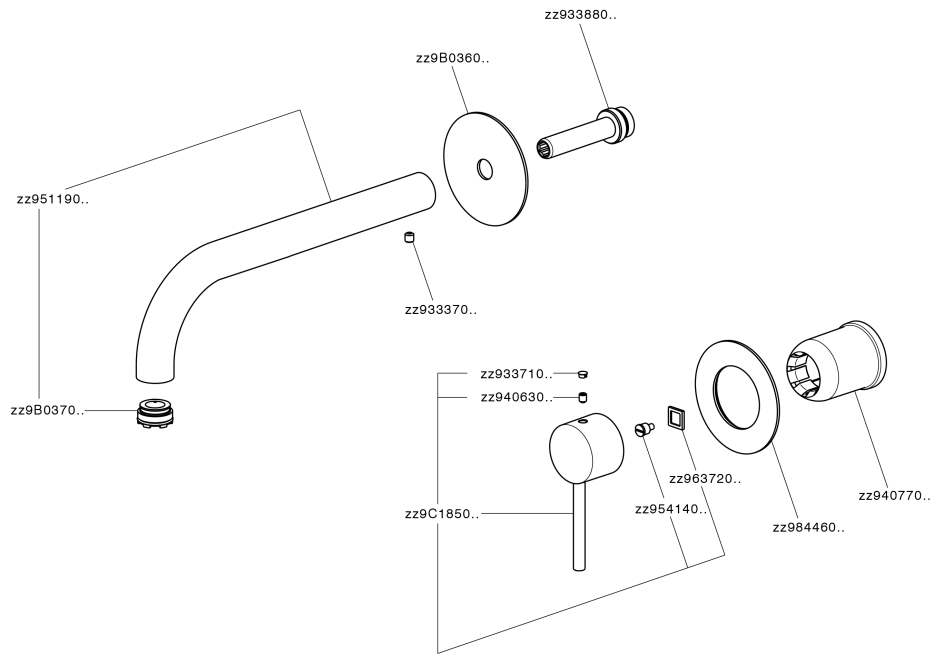

## Parte esterna monomando lavabo de pared NUOVA KIRUNA\_K200551F

K200551F

<https://es.huberitalia.com/parte-externa-monomando-lavabo-de-pared-nuova-kiruna-k200551f>

Parte empotrada monomando lavabo de pared Easy-Box EMPOTRADO\_ZB002450

ZB002450 <https://es.huberitalia.com/parte-empotrada-monomando-lavabo-de-pared-easy-box-empotrado-zb002450>

2024-11-23