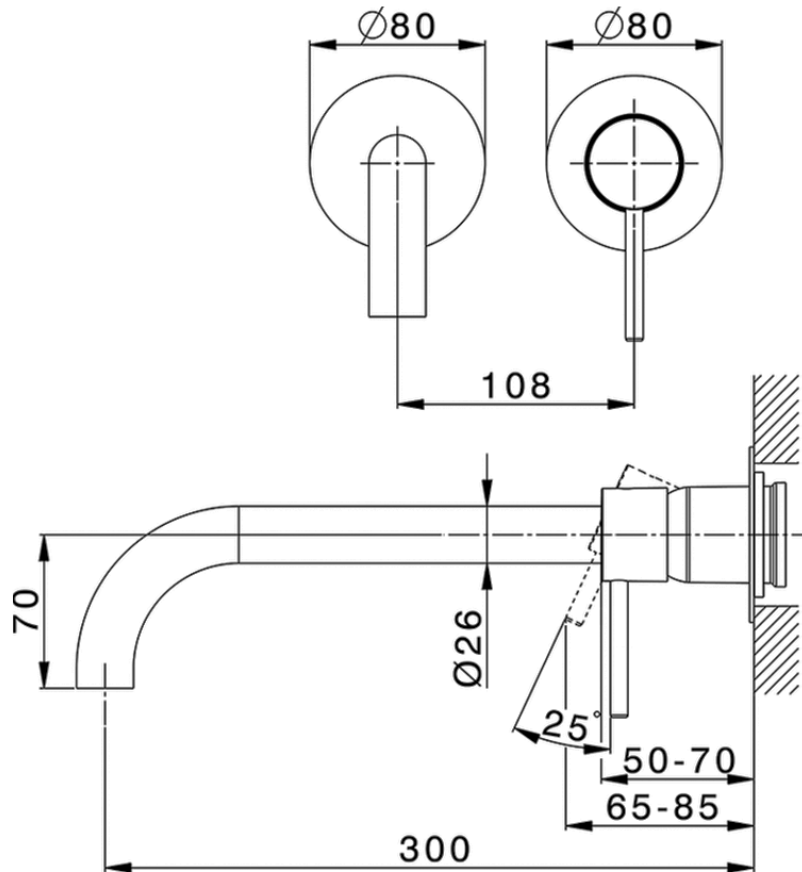

Parte esterna monomando lavabo de pared NUOVA KIRUNA_K200551F

K200551F

<https://es.huberitalia.com/parte-externa-monomando-lavabo-de-pared-nuova-kiruna-k200551f>

Piastra/Plate/Plaque/Platte/Placa

2-3mm: XX 56-76

10mm: XX 48-68