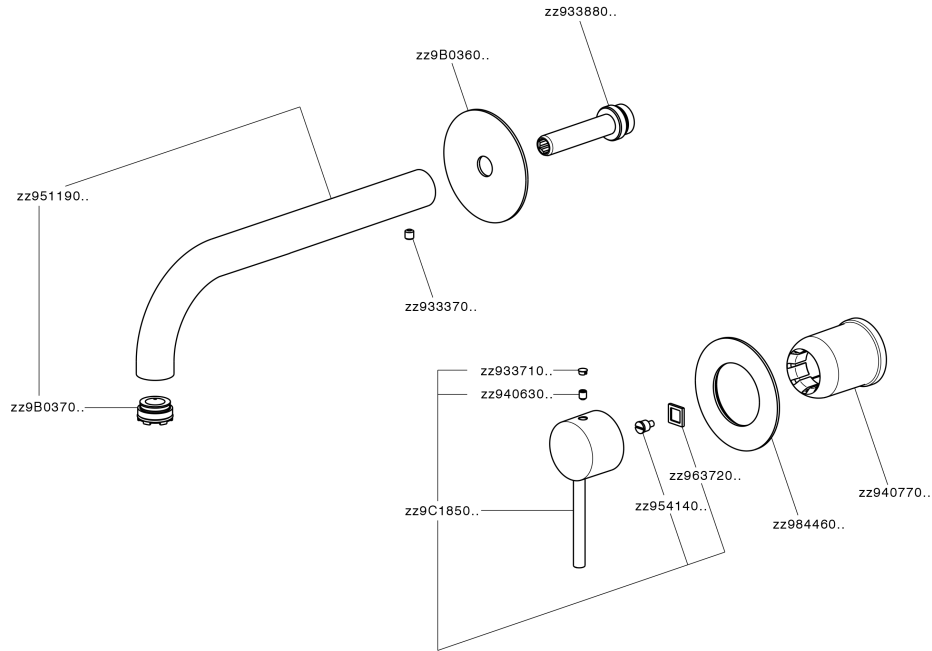

Parte esterna monomando lavabo de pared NUOVA KIRUNA_K200551F

K200551F

<https://es.huberitalia.com/parte-externa-monomando-lavabo-de-pared-nuova-kiruna-k200551f>