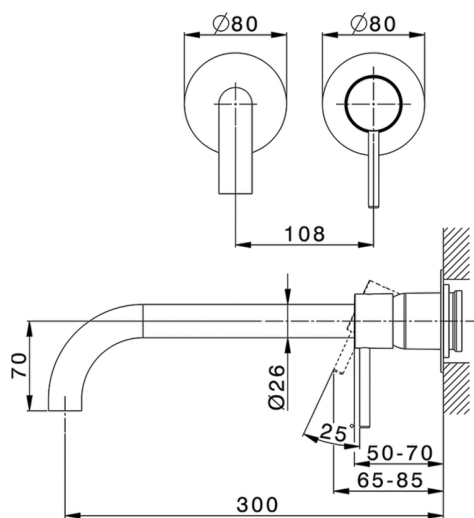

## Parte externa monomando lavabo de pared NUOVA KIRUNA\_K200551F

MODELO **K200551F**

Parte externa monomando lavabo de pared, sin parte empotrada, caño L.300 mm, para art. Easy-Box ZB002450 y art. ZB025510

### CARACTERÍSTICAS

Instalación **Empotrado**  
 Empotrado 1 **ZB002450**

## Parte empotrada monomando lavabo de pared Easy-Box EMPOTRADO\_ZB002450

MODELO **ZB002450**

Parte empotrada monomando lavabo de pared Easy-Box, con caja de protección, sin parte externa

ACABADOS DISPONIBLES

CARACTERÍSTICAS

Empotrado **1**  
 Recambio Cartucho **ZZ95409000**  
**Cartucho Monomando 35 mm**

Piastra/Plate/Plaque/Platte/Placa

2-3mm: XX 56-76

10mm: XX 48-68