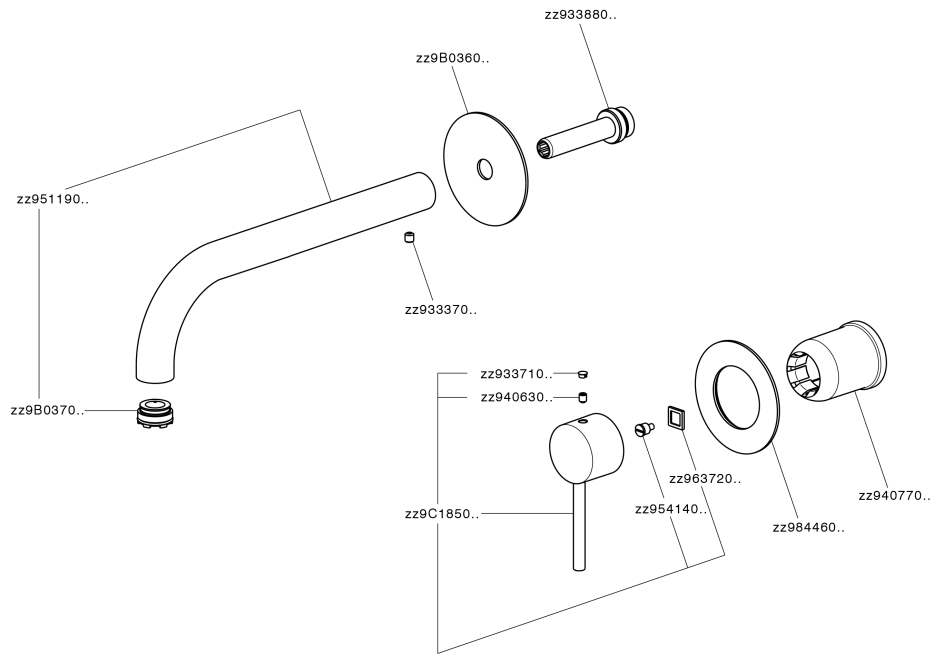

Parte esterna monomando lavabo de pared NUOVA KIRUNA_K200551F

K200551F

<https://es.huberitalia.com/parte-externa-monomando-lavabo-de-pared-nuova-kiruna-k200551f>

Parte empotrada monomando lavabo de pared Easy-Box EMPOTRADO_ZB002450

ZB002450 <https://es.huberitalia.com/parte-empotrada-monomando-lavabo-de-pared-easy-box-empotrado-zb002450>

2024-11-21