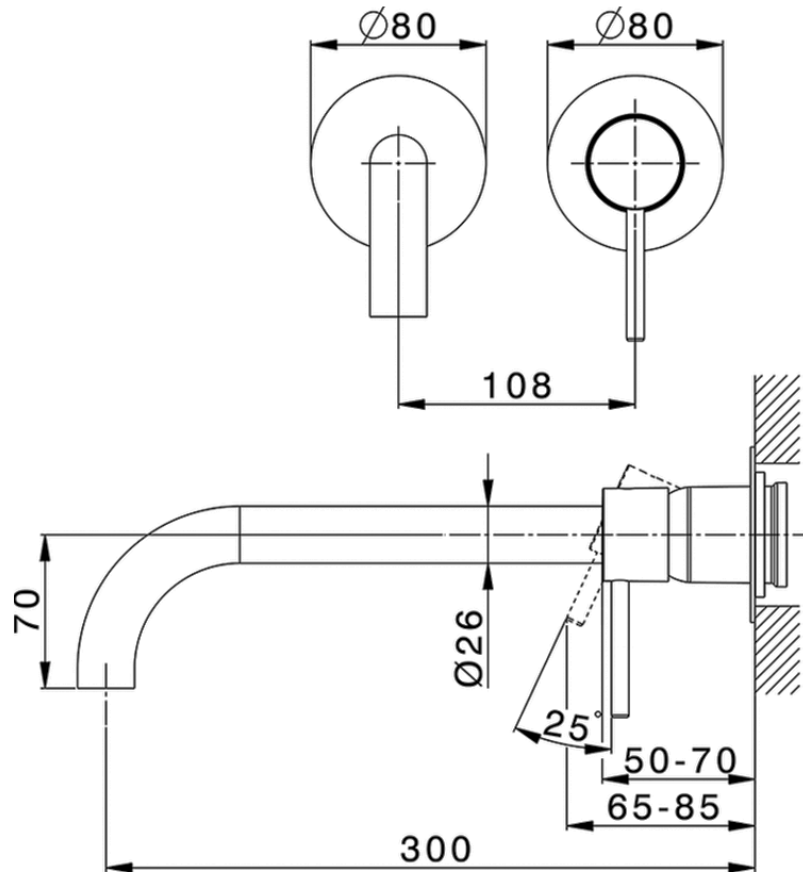

Parte esterna monomando lavabo de pared NUOVA KIRUNA_K200551F

K200551F

<https://es.huberitalia.com/parte-externa-monomando-lavabo-de-pared-nuova-kiruna-k200551f>

Piastra/Plate/Plaque/Platte/Placa

2-3mm: XX 56-76

10mm: XX 48-68