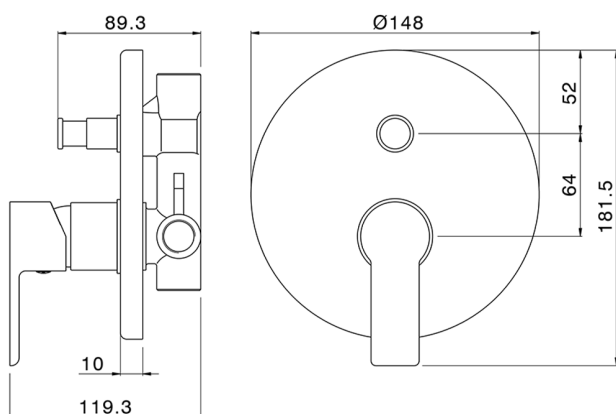

Baño/ducha monomando empotrado ZARA_ZR000214

MODELO **ZR000214**

Baño/ducha monomando empotrado, comprensivo de parte empotrada, desviador automático 2 salidas

ACABADOS DISPONIBLES

CARACTERÍSTICAS

Recambio Cartucho **ZZ96779000**

Cartucho Monomando 35 mm

Instalación **Empotrado**

Baño/ducha monomando empotrado ZARA_ZR000214

ZR000214

<https://es.huberitalia.com/bano-ducha-monomando-empotrado-zara-zr000214>

2024-09-19