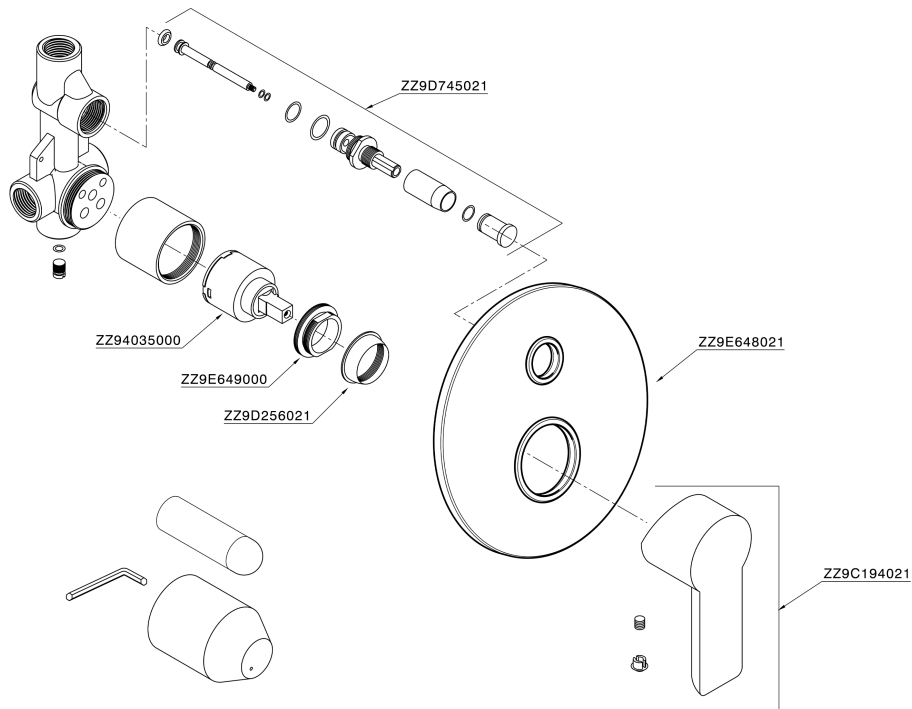

Baño/ducha monomando empotrado ZARA_ZR000214

MODELO **ZR000214**

Baño/ducha monomando empotrado, comprensivo de parte empotrada, desviador automático 2 salidas

ACABADOS DISPONIBLES

CARACTERÍSTICAS

Recambio Cartucho **ZZ96779000**

Cartucho Monomando 35 mm

Instalación **Empotrado**

Baño/ducha monomando empotrado ZARA_ZR000214

ZR000214

<https://es.huberitalia.com/bano-ducha-monomando-empotrado-zara-zr000214>

2024-09-19