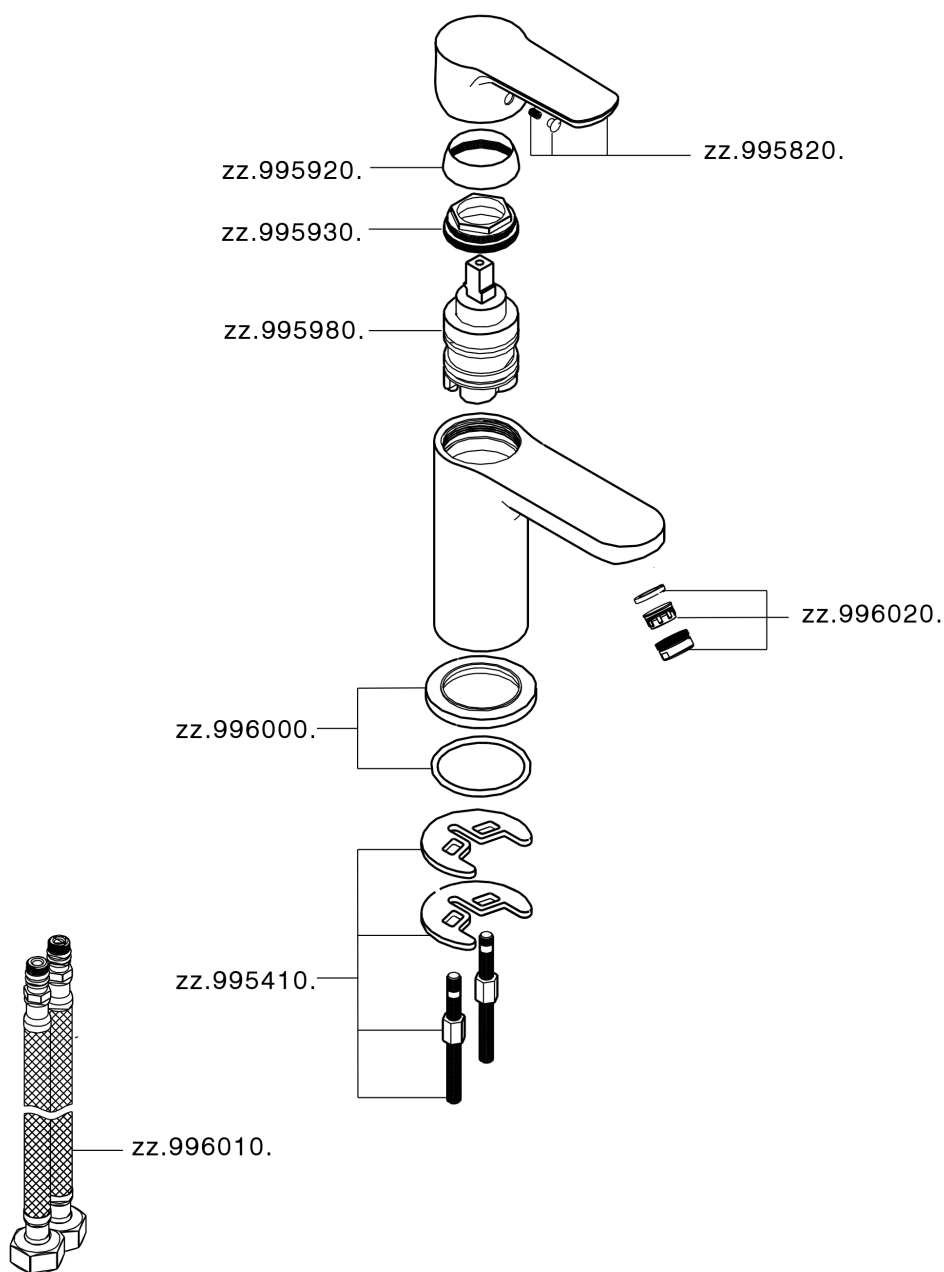

Lavabo monomando SATURNO_SN000544

MODELO **SN000544**

Lavabo monomando, sin desagüe automático, latiguillos acero G.3/8"

ACABADOS DISPONIBLES

21 21 Cromo

CARACTERÍSTICAS

Recambio Cartucho **ZZ99750000**

Cartucho Monomando 35 mm

Lavabo monomando SATURNO_SN000544

SN000544

<https://es.huberitalia.com/lavabo-monomando-saturno-sn000544>

2025-01-05