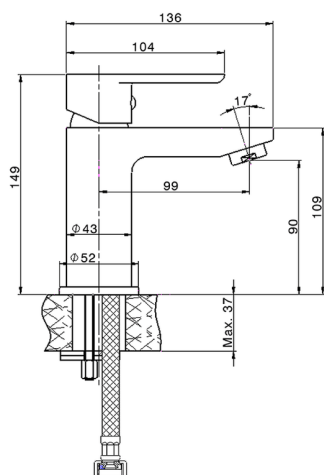

Lavabo monomando SATURNO_SN000544

MODELO **SN000544**

Lavabo monomando, sin desagüe automático, latiguillos acero G.3/8"

ACABADOS DISPONIBLES

21 21 Cromo

CARACTERÍSTICAS

Recambio Cartucho **ZZ99750000**

Cartucho Monomando 35 mm

Lavabo monomando SATURNO_SN000544

SN000544

<https://es.huberitalia.com/lavabo-monomando-saturno-sn000544>

2025-01-05