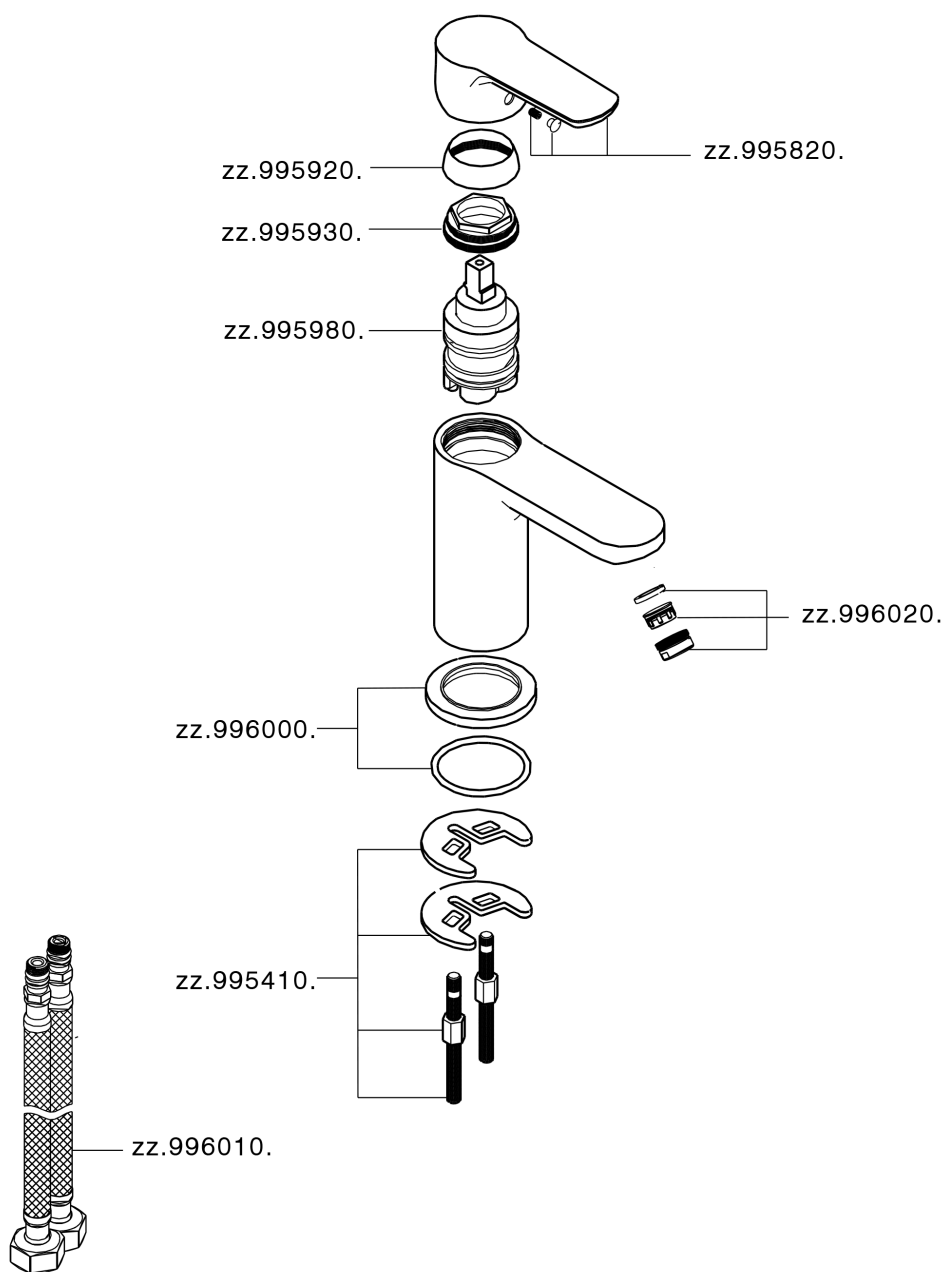

Lavabo monomando SATURNO_SN000544

SN000544

<https://es.huberitalia.com/lavabo-monomando-saturno-sn000544>

2025-01-05