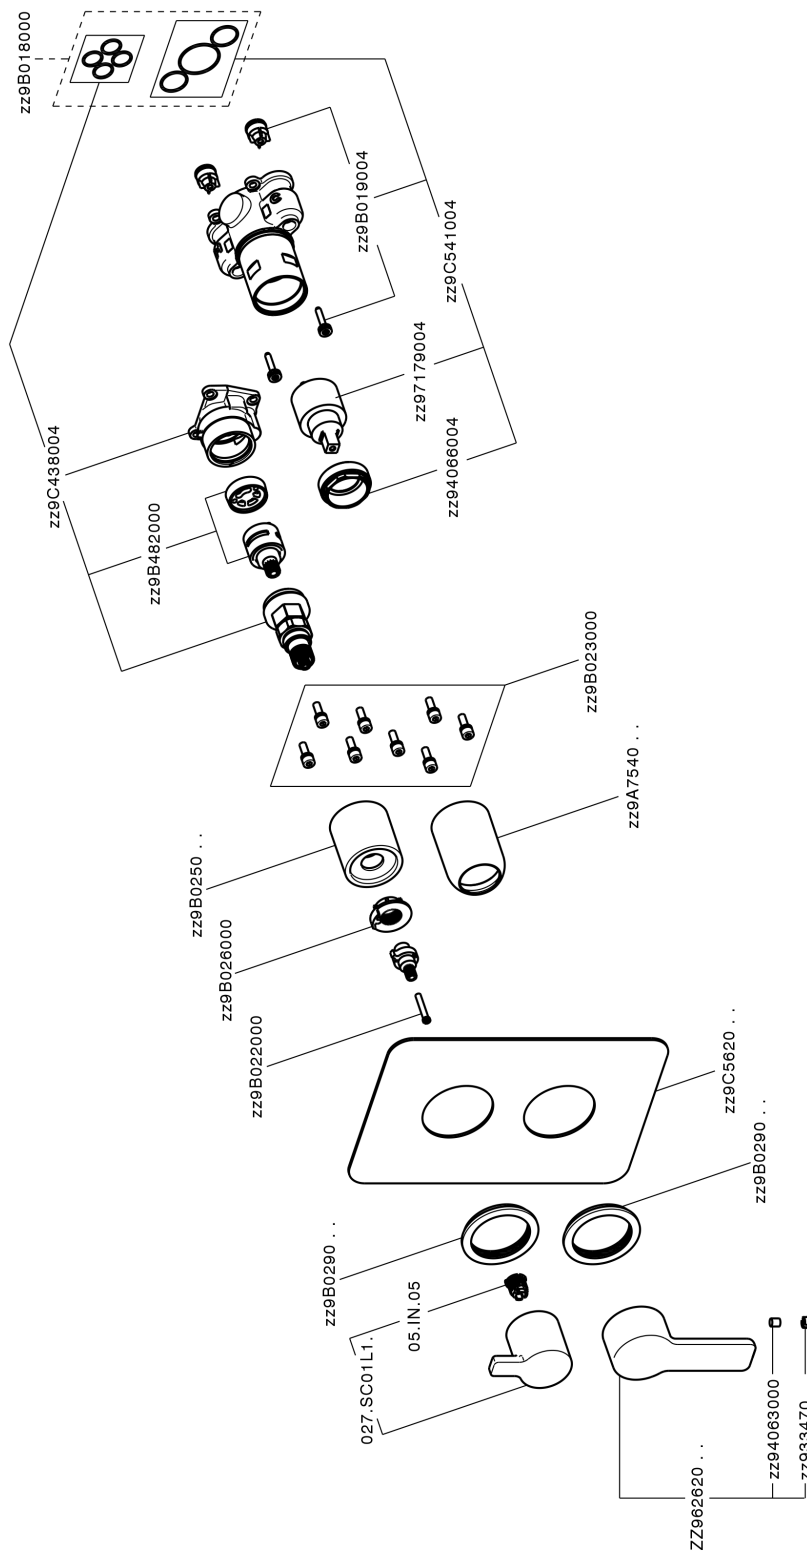

Conjunto Monomando para One-Box SOFT_SF0BM030

MODELO **SF0BM030**

Conjunto Monomando para One-Box, con desviador 2-3 salidas, profundidad mínima de instalación 67 mm, sin parte empotrada, para art. ZB00B030-ZB00B031

ACABADOS DISPONIBLES

21 21 Cromo

CARACTERÍSTICAS

Recambio Cartucho **ZZ97179000**

Cartucho Monomando 35 mm

Instalación **Empotrado**

Empotrado 2 **ZB00B031**

ZB00B030

Conjunto Monomando para One-Box SOFT_SF0BM030

SF0BM030

<https://es.huberitalia.com/conjunto-monomando-para-one-box-soft-sf0bm030>

One-Box Universal para empotrado ONE BOX_ZB00B030

MODELO **ZB00B030**

One-Box Universal para empotrado, para termostático o monomando 1 o 2 o 3 salidas, sin parte externa, sin silenciadores, con junta para sellado

ACABADOS DISPONIBLES

04 04 Sin Acabado

CARACTERÍSTICAS

Empotrado **1**
 Instalación **Empotrado**

Termostático

El Termostático Huber es tu gestor personal del agua, ayudándote a manejar, controlar y ahorrar agua y energía.