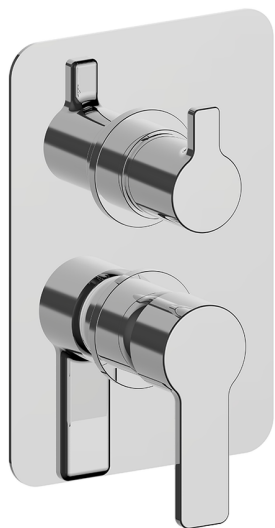

Conjunto Monomando para One-Box SOFT_SF0BM030

MODELO **SF0BM030**

Conjunto Monomando para One-Box, con desviador 2-3 salidas, profundidad mínima de instalación 67 mm, sin parte empotrada, para art. ZB00B030-ZB00B031

ACABADOS DISPONIBLES

21 21 Cromo

CARACTERÍSTICAS

Recambio Cartucho **ZZ97179000**

Cartucho Monomando 35 mm

Instalación **Empotrado**

Empotrado 2 **ZB00B031**

ZB00B030

Conjunto Monomando para One-Box SOFT_SF0BM030

SF0BM030

<https://es.huberitalia.com/conjunto-monomando-para-one-box-soft-sf0bm030>

One-Box Universal para empotrado ONE BOX_ZB00B030

MODELO **ZB00B030**

One-Box Universal para empotrado, para termostático o monomando 1 o 2 o 3 salidas, sin parte externa, sin silenciadores, con junta para sellado

ACABADOS DISPONIBLES

04 04 Sin Acabado

CARACTERÍSTICAS

Empotrado **1**
 Instalación **Empotrado**

Termostático

El Termostático Huber es tu gestor personal del agua, ayudándote a manejar, controlar y ahorrar agua y energía.