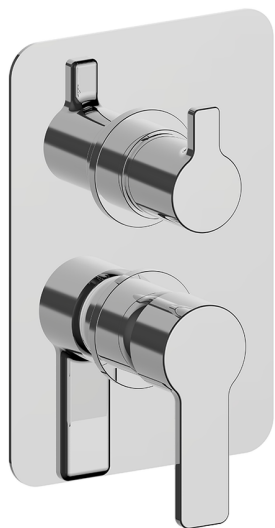

Conjunto Monomando para One-Box SOFT_SF0BM030

MODELO **SF0BM030**

Conjunto Monomando para One-Box, con desviador 2-3 salidas, profundidad mínima de instalación 67 mm, sin parte empotrada, para art. ZB00B030-ZB00B031

ACABADOS DISPONIBLES

21 21 Cromo

CARACTERÍSTICAS

Recambio Cartucho **ZZ97179000**

Cartucho Monomando 35 mm

Instalación **Empotrado**

Empotrado 2 **ZB00B031**

ZB00B030

Conjunto Monomando para One-Box SOFT_SF0BM030

SF0BM030

<https://es.huberitalia.com/conjunto-monomando-para-one-box-soft-sf0bm030>

One-Box Universal para empotrado ONE BOX_ZB00B031

MODELO **ZB00B031**

One-Box Universal para empotrado, para termostático o monomando 1 o 2 o 3 salidas, sin parte externa, con silenciadores, con junta para sellado

One-Box Universal para empotrado ONE BOX_ZB00B030

MODELO **ZB00B030**

One-Box Universal para empotrado, para termostático o monomando 1 o 2 o 3 salidas, sin parte externa, sin silenciadores, con junta para sellado