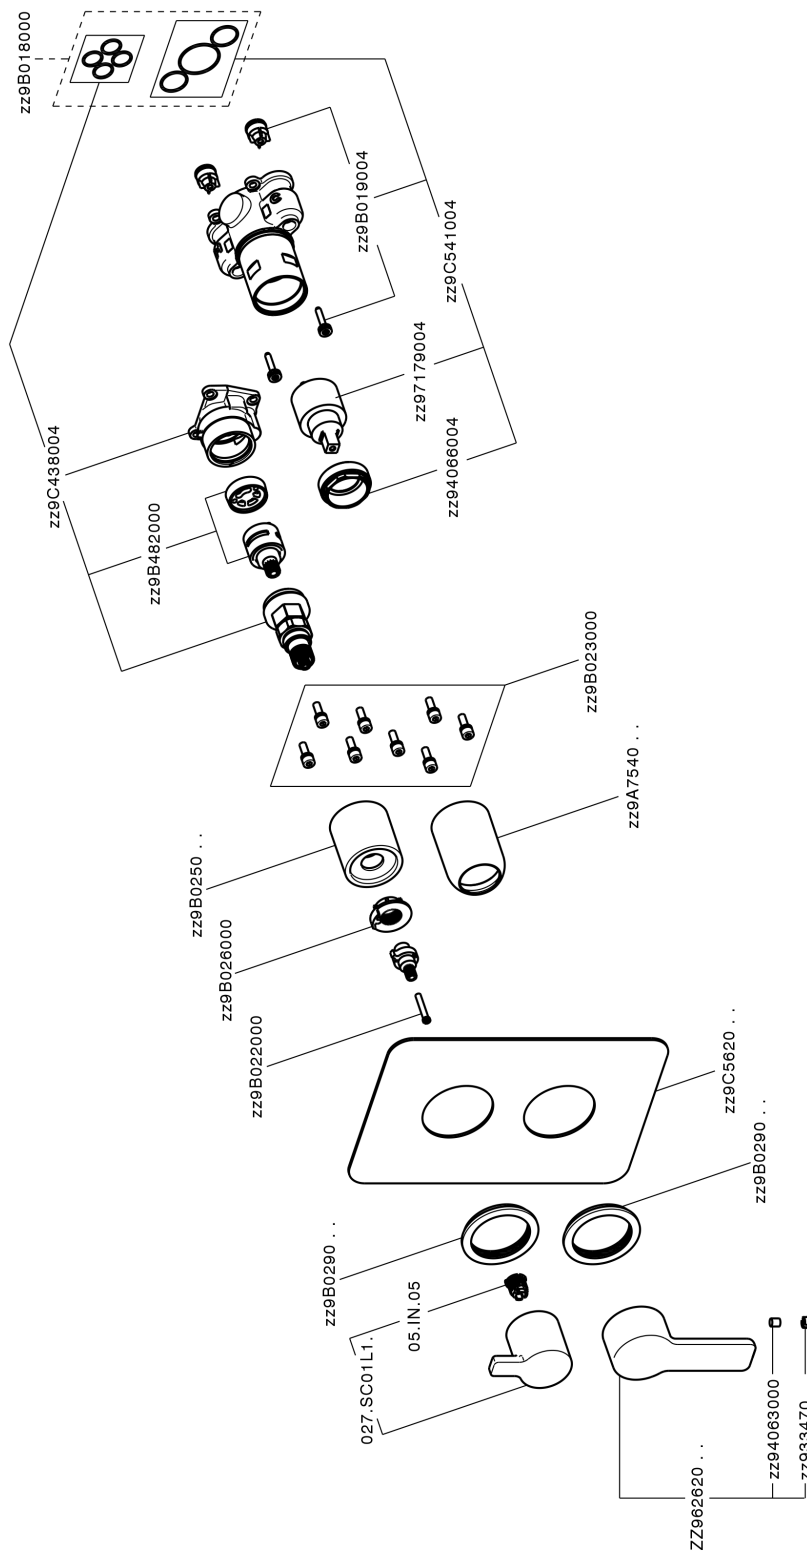

Conjunto Monomando para One-Box SOFT_SF0BM030

MODELO **SF0BM030**

Conjunto Monomando para One-Box, con desviador 2-3 salidas, profundidad mínima de instalación 67 mm, sin parte empotrada, para art. ZB00B030-ZB00B031

ACABADOS DISPONIBLES

21 21 Cromo

CARACTERÍSTICAS

Recambio Cartucho **ZZ97179000**

Cartucho Monomando 35 mm

Instalación **Empotrado**

Empotrado 2 **ZB00B031**

ZB00B030

Conjunto Monomando para One-Box SOFT_SF0BM030

SF0BM030

<https://es.huberitalia.com/conjunto-monomando-para-one-box-soft-sf0bm030>

One-Box Universal para empotrado ONE BOX_ZB00B031

MODELO **ZB00B031**

One-Box Universal para empotrado, para termostático o monomando 1 o 2 o 3 salidas, sin parte externa, con silenciadores, con junta para sellado

ACABADOS DISPONIBLES

04 04 Sin Acabado

CARACTERÍSTICAS

Empotrado **1**
 Instalación **Empotrado**

Termostático

El Termostático Huber es tu gestor personal del agua, ayudándote a manejar, controlar y ahorrar agua y energía.