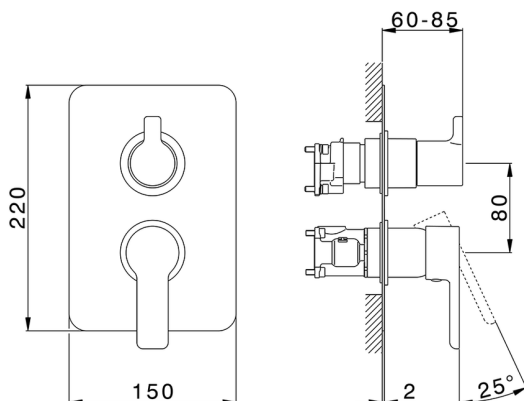

Conjunto Monomando para One-Box SOFT_SF0BM030

MODELO **SF0BM030**

Conjunto Monomando para One-Box, con desviador 2-3 salidas, profundidad mínima de instalación 67 mm, sin parte empotrada, para art. ZB00B030-ZB00B031

ACABADOS DISPONIBLES

21 21 Cromo

CARACTERÍSTICAS

Recambio Cartucho **ZZ97179000**

Cartucho Monomando 35 mm

Instalación **Empotrado**

Empotrado 2 **ZB00B031**

ZB00B030

Conjunto Monomando para One-Box SOFT_SF0BM030

SF0BM030

<https://es.huberitalia.com/conjunto-monomando-para-one-box-soft-sf0bm030>

One-Box Universal para empotrado ONE BOX_ZB00B030

MODELO **ZB00B030**

One-Box Universal para empotrado, para termostático o monomando 1 o 2 o 3 salidas, sin parte externa, sin silenciadores, con junta para sellado