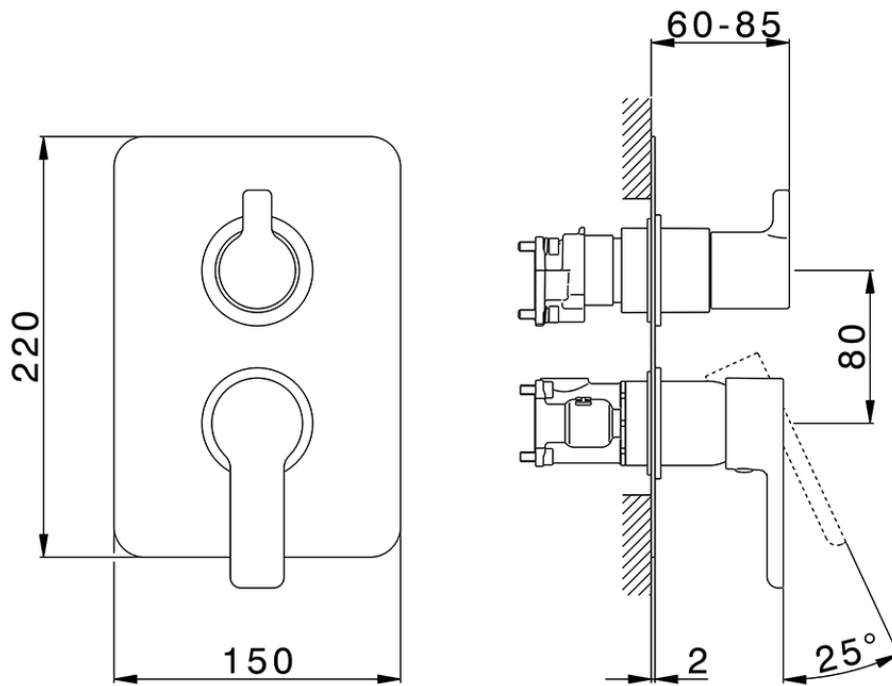

Conjunto Monomando para One-Box SOFT_SF0BM030

SF0BM030

<https://es.huberitalia.com/conjunto-monomando-para-one-box-soft-sf0bm030>

ZB00B031

<https://es.huberitalia.com/one-box-universal-para-empotrado-one-box-zb00b031>

ZB00B030

<https://es.huberitalia.com/one-box-universal-para-empotrado-one-box-zb00b030>

2026-04-30