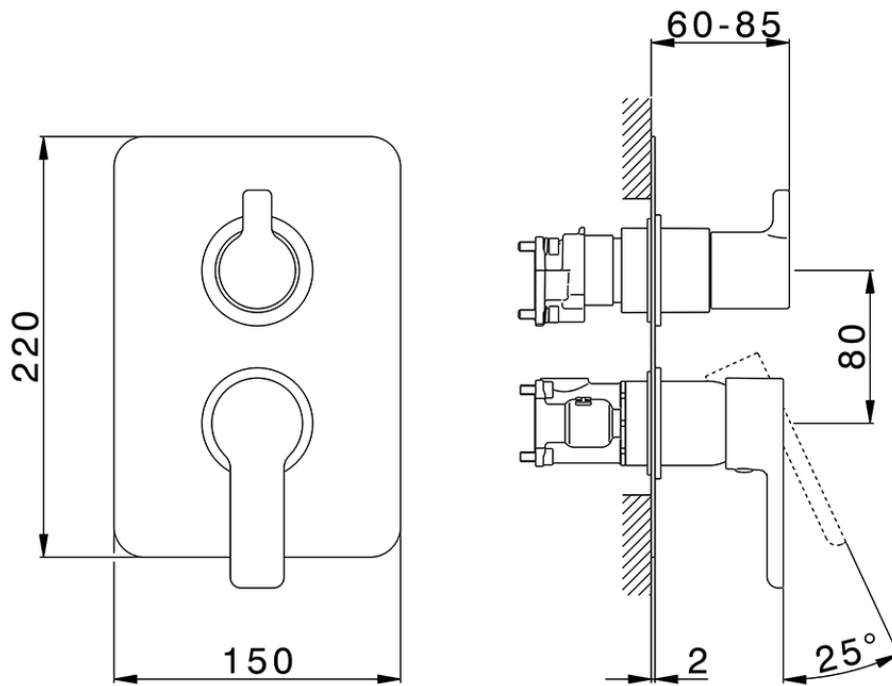

Conjunto Monomando para One-Box SOFT_SF0BM030

SF0BM030

<https://es.huberitalia.com/conjunto-monomando-para-one-box-soft-sf0bm030>

ZB00B031

<https://es.huberitalia.com/one-box-universal-para-empotrado-one-box-zb00b031>

ZB00B030

<https://es.huberitalia.com/one-box-universal-para-empotrado-one-box-zb00b030>

2026-06-10