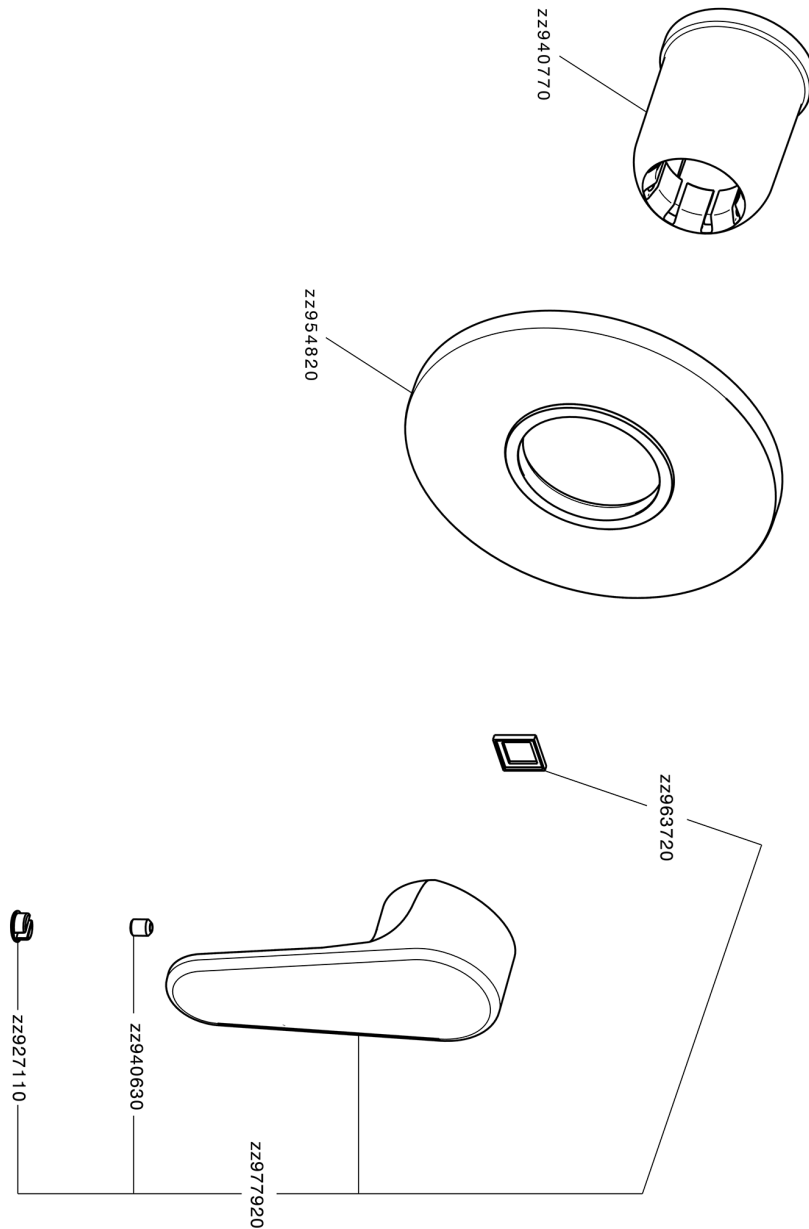

Parte externa monomando ducha empotrada H3_AH003000

MODELO **AH003000**

Parte externa monomando ducha empotrada, sin parte empotrada, para art. ZB005300

ACABADOS DISPONIBLES

-  **21** 21 Cromo
-  **2F** 2F Níquel Cepillado
-  **40** 40 Negro Mate

CARACTERÍSTICAS

Instalación **Empotrado**
 Empotrado 1 **ZB005300**

Parte externa monomando ducha empotrada H3_AH003000

AH003000

<https://es.huberitalia.com/parte-externa-monomando-ducha-empotrada-h3-ah003000>

Parte empotrada monomando ducha EMPOTRADO_ZB005300

MODELO **ZB005300**

Parte empotrada monomando ducha, ducha empotrada 1/2", sin parte externa

ACABADOS DISPONIBLES

04 04 Sin Acabado

CARACTERÍSTICAS

Instalación	Empotrado
Recambio Cartucho	ZZ94035000
Cartucho Monomando 35 mm	
Empotrado	1

Piastra/Plate/Plaque/Platte/Placa
 2-3mm: XX 27-47 YY 54-74
 10mm: XX 16-40 YY 43-68

2026-06-13