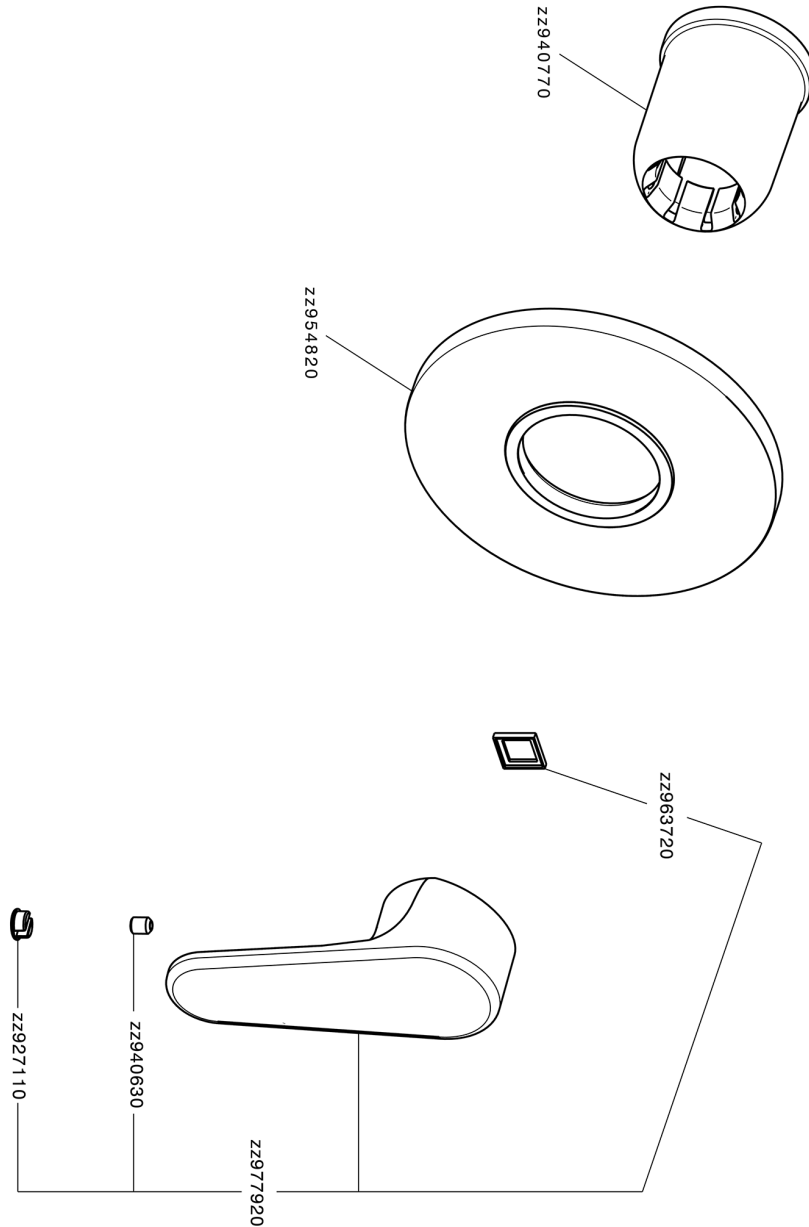

Parte externa monomando ducha empotrada H3_AH003000

MODELO **AH003000**

Parte externa monomando ducha empotrada, sin parte empotrada, para art. ZB005300

ACABADOS DISPONIBLES

-  **21** 21 Cromo
-  **2F** 2F Níquel Cepillado
-  **40** 40 Negro Mate

CARACTERÍSTICAS

Instalación **Empotrado**
 Empotrado 1 **ZB005300**

Parte externa monomando ducha empotrada H3_AH003000

AH003000

<https://es.huberitalia.com/parte-externa-monomando-ducha-empotrada-h3-ah003000>

Parte empotrada monomando ducha EMPOTRADO_ZB005300

MODELO **ZB005300**

Parte empotrada monomando ducha, ducha empotrada 1/2", sin parte externa

ACABADOS DISPONIBLES

04 04 Sin Acabado

CARACTERÍSTICAS

Instalación	Empotrado
Recambio Cartucho	ZZ94035000
Cartucho Monomando 35 mm	
Empotrado	1

Piastra/Plate/Plaque/Platte/Placa
 2-3mm: XX 27-47 YY 54-74
 10mm: XX 16-40 YY 43-68

2026-04-30