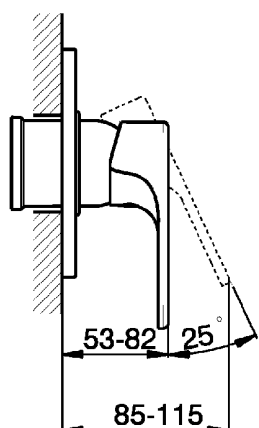

Parte externa monomando ducha empotrada H3_AH003000

MODELO **AH003000**

Parte externa monomando ducha empotrada, sin parte empotrada, para art. ZB005300

ACABADOS DISPONIBLES

-  **21** 21 Cromo
-  **2F** 2F Níquel Cepillado
-  **40** 40 Negro Mate

CARACTERÍSTICAS

Instalación **Empotrado**
 Empotrado 1 **ZB005300**

Parte externa monomando ducha empotrada H3_AH003000

AH003000

<https://es.huberitalia.com/parte-externa-monomando-ducha-empotrada-h3-ah003000>

Parte empotrada monomando ducha EMPOTRADO_ZB005300

MODELO **ZB005300**

Parte empotrada monomando ducha, ducha empotrada 1/2", sin parte externa

ACABADOS DISPONIBLES

04 04 Sin Acabado

CARACTERÍSTICAS

Instalación	Empotrado
Recambio Cartucho	ZZ94035000
Cartucho Monomando 35 mm	
Empotrado	1

Piastra/Plate/Plaque/Platte/Placa
 2-3mm: XX 27-47 YY 54-74
 10mm: XX 16-40 YY 43-68

2026-05-20