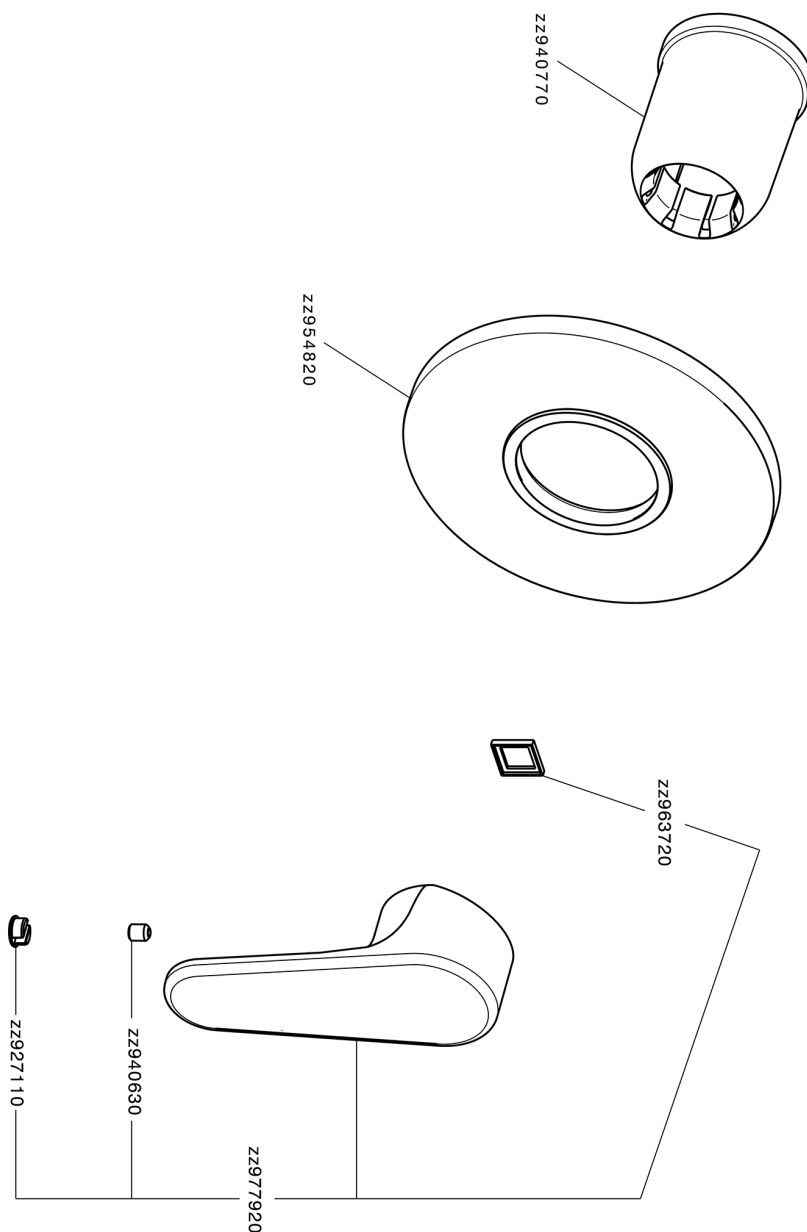

Parte externa monomando ducha empotrada H3_AH003000

MODELO **AH003000**

Parte externa monomando ducha empotrada, sin parte empotrada, para art. ZB005300

ACABADOS DISPONIBLES

-  **21** 21 Cromo
-  **2F** 2F Níquel Cepillado
-  **40** 40 Negro Mate

CARACTERÍSTICAS

Instalación **Empotrado**
 Empotrado 1 **ZB005300**

Parte externa monomando ducha empotrada H3_AH003000

AH003000

<https://es.huberitalia.com/parte-externa-monomando-ducha-empotrada-h3-ah003000>

Parte empotrada monomando ducha EMPOTRADO_ZB005300

MODELO **ZB005300**

Parte empotrada monomando ducha, ducha empotrada 1/2", sin parte externa

ACABADOS DISPONIBLES

04 04 Sin Acabado

CARACTERÍSTICAS

Instalación	Empotrado
Recambio Cartucho	ZZ94035000
Cartucho Monomando 35 mm	
Empotrado	1

Piastra/Plate/Plaque/Platte/Placa
 2-3mm: XX 27-47 YY 54-74
 10mm: XX 16-40 YY 43-68

2026-05-20