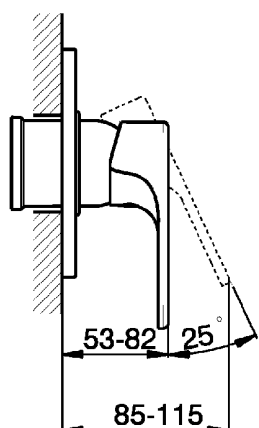

Parte externa monomando ducha empotrada H3_AH003000

MODELO **AH003000**

Parte externa monomando ducha empotrada, sin parte empotrada, para art. ZB005300

ACABADOS DISPONIBLES

-  **21** 21 Cromo
-  **2F** 2F Níquel Cepillado
-  **40** 40 Negro Mate

CARACTERÍSTICAS

Instalación **Empotrado**
 Empotrado 1 **ZB005300**

Parte externa monomando ducha empotrada H3_AH003000

AH003000

<https://es.huberitalia.com/parte-externa-monomando-ducha-empotrada-h3-ah003000>

Parte empotrada monomando ducha EMPOTRADO_ZB005300

MODELO **ZB005300**

Parte empotrada monomando ducha, ducha empotrada 1/2", sin parte externa

ACABADOS DISPONIBLES

04 04 Sin Acabado

CARACTERÍSTICAS

Instalación	Empotrado
Recambio Cartucho	ZZ94035000
Cartucho Monomando 35 mm	
Empotrado	1

Piastra/Plate/Plaque/Platte/Placa
 2-3mm: XX 27-47 YY 54-74
 10mm: XX 16-40 YY 43-68

2026-04-30