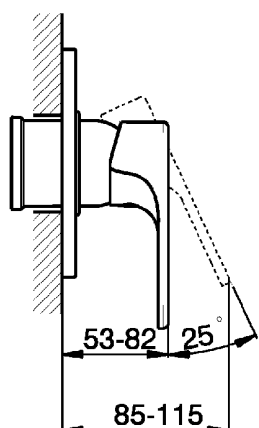

Parte externa monomando ducha empotrada H3_AH003000

MODELO **AH003000**

Parte externa monomando ducha empotrada, sin parte empotrada, para art. ZB005300

ACABADOS DISPONIBLES

-  **21** 21 Cromo
-  **2F** 2F Níquel Cepillado
-  **40** 40 Negro Mate

CARACTERÍSTICAS

Instalación **Empotrado**
 Empotrado 1 **ZB005300**

Parte externa monomando ducha empotrada H3_AH003000

AH003000

<https://es.huberitalia.com/parte-externa-monomando-ducha-empotrada-h3-ah003000>

Parte empotrada monomando ducha EMPOTRADO_ZB005300

MODELO **ZB005300**

Parte empotrada monomando ducha, ducha empotrada 1/2", sin parte externa

ACABADOS DISPONIBLES

04 04 Sin Acabado

CARACTERÍSTICAS

Instalación	Empotrado
Recambio Cartucho	ZZ94035000
Cartucho Monomando 35 mm	
Empotrado	1

Piastra/Plate/Plaque/Platte/Placa
 2-3mm: XX 27-47 YY 54-74
 10mm: XX 16-40 YY 43-68

2026-06-13