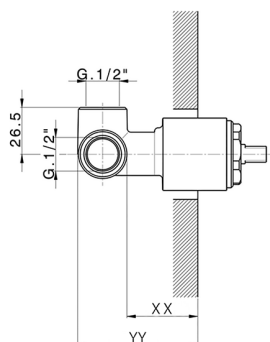

CARACTERÍSTICAS

Instalación **Empotrado**
 Empotrado 1 **ZB005300**

Parte externa monomando ducha empotrada H3_AH003000

AH003000

<https://es.huberitalia.com/parte-externa-monomando-ducha-empotrada-h3-ah003000>

Parte empotrada monomando ducha EMPOTRADO_ZB005300

MODELO **ZB005300**

Parte empotrada monomando ducha, ducha empotrada 1/2", sin parte externa

ACABADOS DISPONIBLES

04 04 Sin Acabado

CARACTERÍSTICAS

Instalación	Empotrado
Recambio Cartucho	ZZ94035000
Cartucho Monomando 35 mm	
Empotrado	1

Piastra/Plate/Plaque/Platte/Placa
 2-3mm: XX 27-47 YY 54-74
 10mm: XX 16-40 YY 43-68

2026-04-30