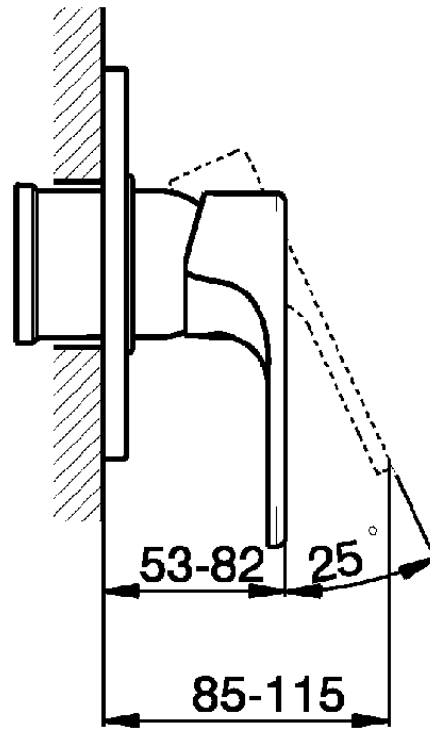

Parte esterna monomando ducha empotrada H3_AH003000

AH003000

<https://es.huberitalia.com/parte-externa-monomando-ducha-empotrada-h3-ah003000>

Piastra/Plate/Plaque/Platte/Placa

2-3mm: XX 27-47 YY 54-74

10mm: XX 16-40 YY 43-68

ZB005300

<https://es.huberitalia.com/parte-empotrada-monomando-ducha-empotrado-zb005300>

2026-05-20