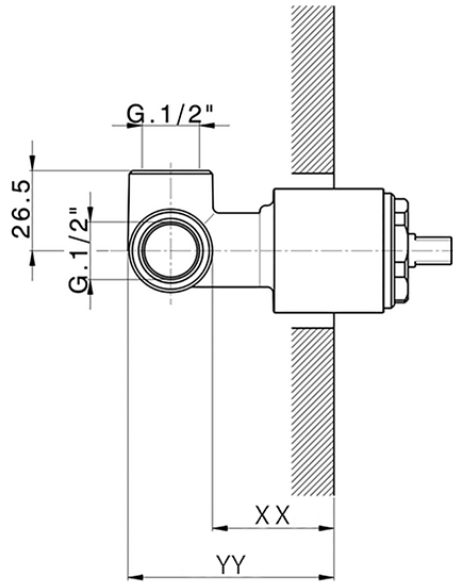

Parte esterna monomando ducha empotrada H3_AH003000

AH003000

<https://es.huberitalia.com/parte-externa-monomando-ducha-empotrada-h3-ah003000>

Piastra/Plate/Plaque/Platte/Placa

2-3mm: XX 27-47 YY 54-74

10mm: XX 16-40 YY 43-68

ZB005300

<https://es.huberitalia.com/parte-empotrada-monomando-ducha-empotrado-zb005300>

2026-05-20