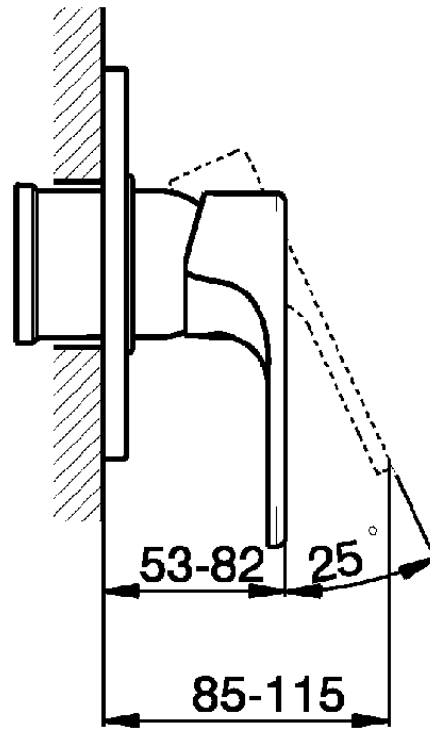

Parte externa monomando ducha empotrada H3_AH003000

AH003000

<https://es.huberitalia.com/parte-externa-monomando-ducha-empotrada-h3-ah003000>

Piastra/Plate/Plaque/Platte/Placa

2-3mm: XX 27-47 YY 54-74

10mm: XX 16-40 YY 43-68

ZB005300

<https://es.huberitalia.com/parte-empotrada-monomando-ducha-empotrado-zb005300>

2026-06-13