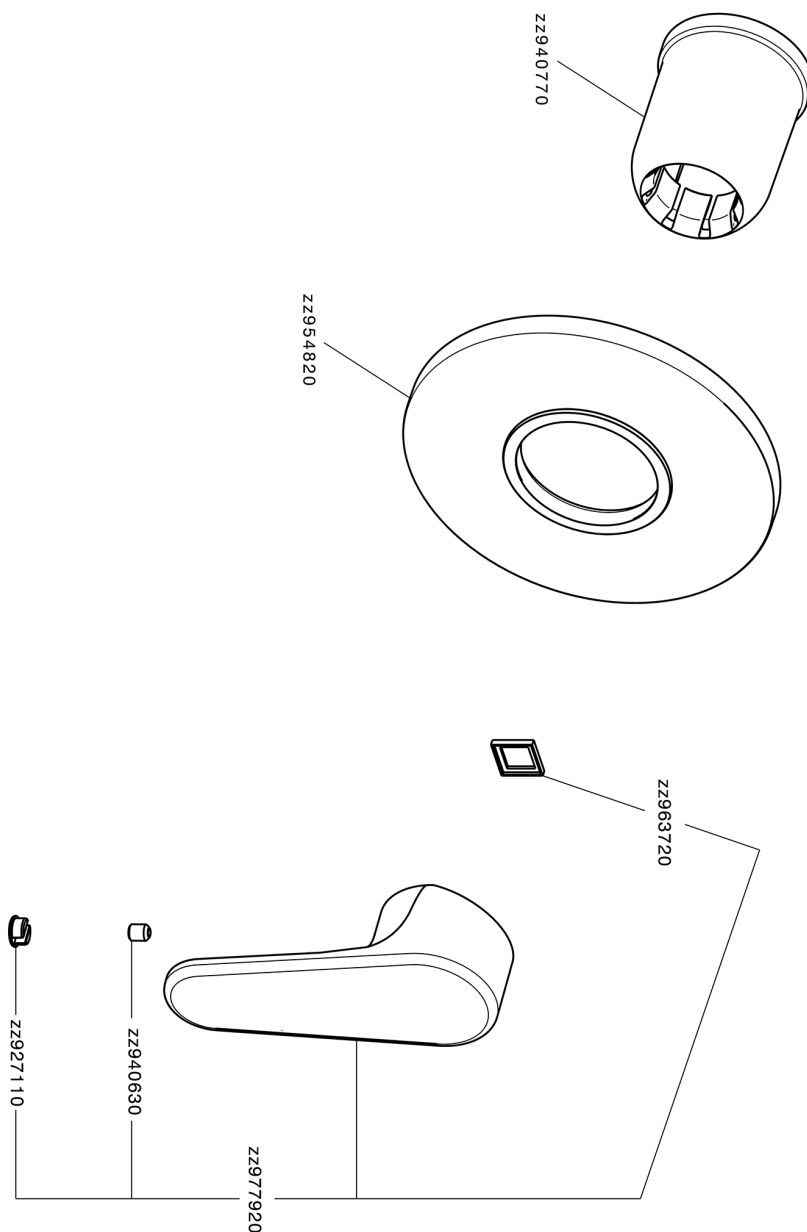

Parte externa monomando ducha empotrada H3_AH003000

AH003000

<https://es.huberitalia.com/parte-externa-monomando-ducha-empotrada-h3-ah003000>