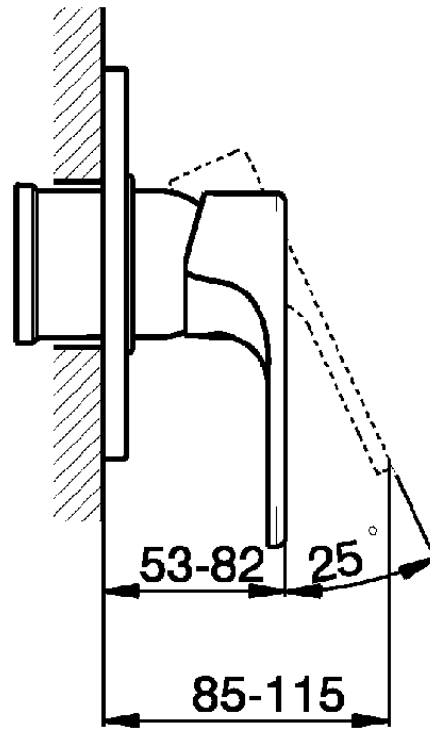

Parte esterna monomando ducha empotrada H3_AH003000

AH003000

<https://es.huberitalia.com/parte-externa-monomando-ducha-empotrada-h3-ah003000>

Piastra/Plate/Plaque/Platte/Placa

2-3mm: XX 27-47 YY 54-74

10mm: XX 16-40 YY 43-68

ZB005300

<https://es.huberitalia.com/parte-empotrada-monomando-ducha-empotrado-zb005300>

2026-06-13