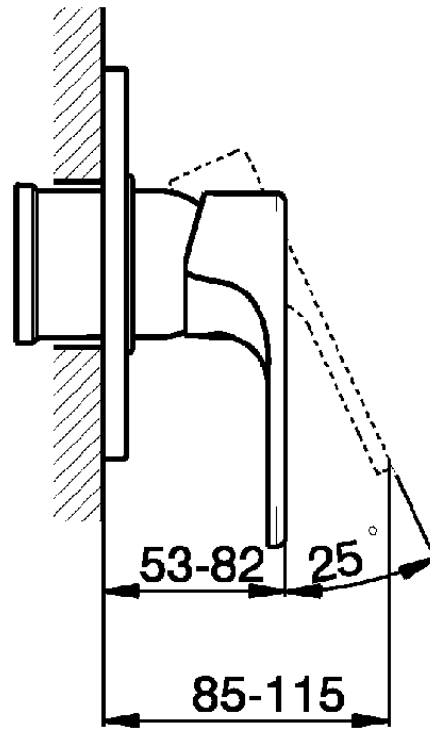

Parte esterna monomando ducha empotrada H3_AH003000

AH003000

<https://es.huberitalia.com/parte-externa-monomando-ducha-empotrada-h3-ah003000>

Piastra/Plate/Plaque/Platte/Placa

2-3mm: XX 27-47 YY 54-74

10mm: XX 16-40 YY 43-68

ZB005300

<https://es.huberitalia.com/parte-empotrada-monomando-ducha-empotrado-zb005300>

2026-04-30