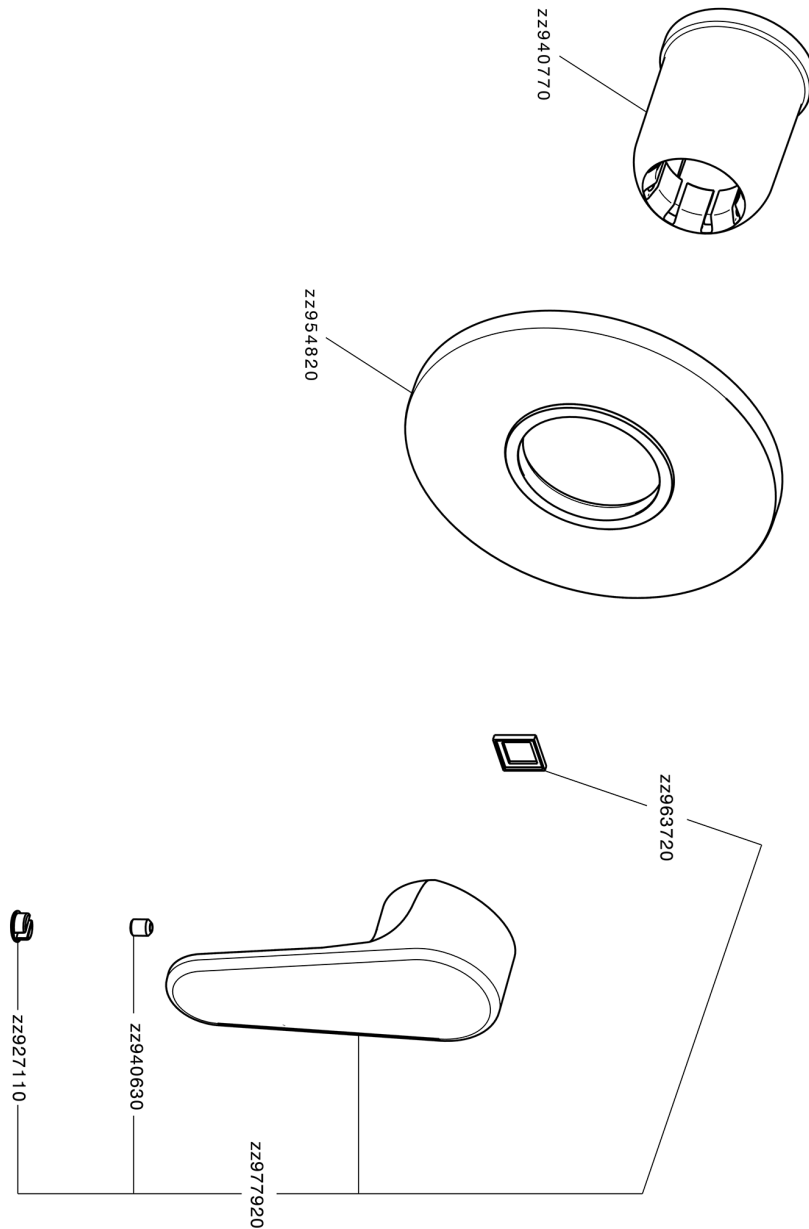

Parte externa monomando ducha empotrada H3_AH003000

MODELO **AH003000**

Parte externa monomando ducha empotrada, sin parte empotrada, para art. ZB005300

ACABADOS DISPONIBLES

-  **21** 21 Cromo
-  **2F** 2F Níquel Cepillado
-  **40** 40 Negro Mate

CARACTERÍSTICAS

Instalación **Empotrado**
 Empotrado 1 **ZB005300**

Parte externa monomando ducha empotrada H3_AH003000

AH003000

<https://es.huberitalia.com/parte-externa-monomando-ducha-empotrada-h3-ah003000>

Parte empotrada monomando ducha EMPOTRADO_ZB005300

MODELO **ZB005300**

Parte empotrada monomando ducha, ducha empotrada 1/2", sin parte externa

ACABADOS DISPONIBLES

04 04 Sin Acabado

CARACTERÍSTICAS

Instalación	Empotrado
Recambio Cartucho	ZZ94035000
Cartucho Monomando 35 mm	
Empotrado	1

Piastra/Plate/Plaque/Platte/Placa
 2-3mm: XX 27-47 YY 54-74
 10mm: XX 16-40 YY 43-68

2026-06-15