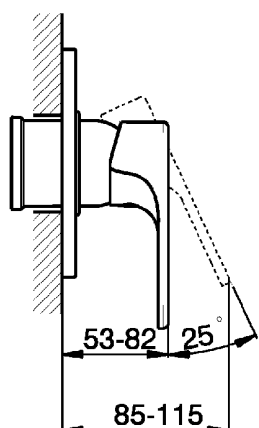

Parte externa monomando ducha empotrada H3_AH003000

MODELO **AH003000**

Parte externa monomando ducha empotrada, sin parte empotrada, para art. ZB005300

ACABADOS DISPONIBLES

-  **21** 21 Cromo
-  **2F** 2F Níquel Cepillado
-  **40** 40 Negro Mate

CARACTERÍSTICAS

Instalación **Empotrado**
 Empotrado 1 **ZB005300**

Parte externa monomando ducha empotrada H3_AH003000

AH003000

<https://es.huberitalia.com/parte-externa-monomando-ducha-empotrada-h3-ah003000>

Parte empotrada monomando ducha EMPOTRADO_ZB005300

MODELO **ZB005300**

Parte empotrada monomando ducha, ducha empotrada 1/2", sin parte externa

ACABADOS DISPONIBLES

04 04 Sin Acabado

CARACTERÍSTICAS

Instalación	Empotrado
Recambio Cartucho	ZZ94035000
Cartucho Monomando 35 mm	
Empotrado	1

Piastra/Plate/Plaque/Platte/Placa
 2-3mm: XX 27-47 YY 54-74
 10mm: XX 16-40 YY 43-68

2026-06-15