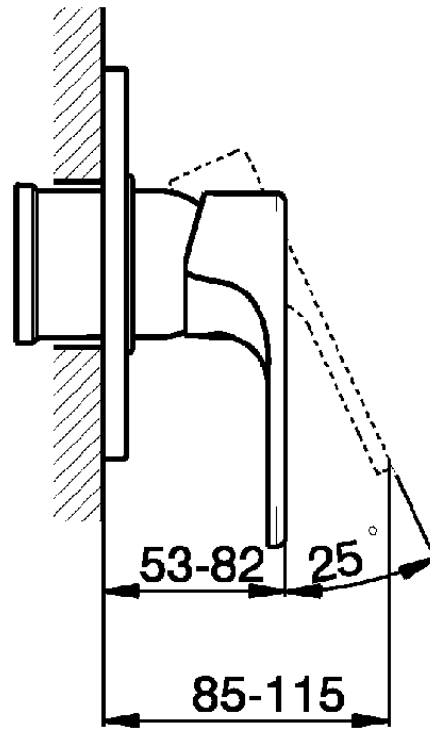

Parte esterna monomando ducha empotrada H3_AH003000

AH003000

<https://es.huberitalia.com/parte-externa-monomando-ducha-empotrada-h3-ah003000>

Piastra/Plate/Plaque/Platte/Placa

2-3mm: XX 27-47 YY 54-74

10mm: XX 16-40 YY 43-68

ZB005300

<https://es.huberitalia.com/parte-empotrada-monomando-ducha-empotrado-zb005300>

2026-04-29