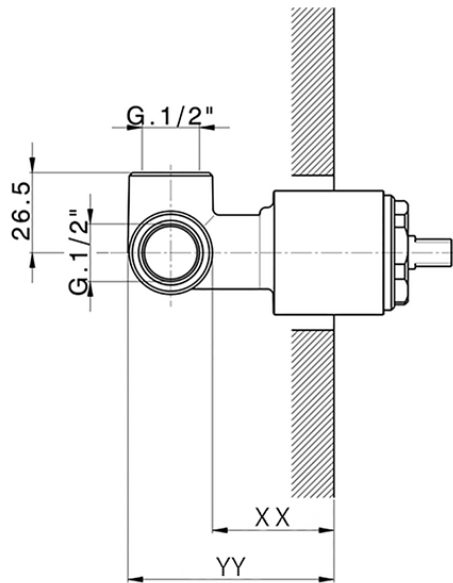

Parte esterna monomando ducha empotrada H3_AH003000

AH003000

<https://es.huberitalia.com/parte-externa-monomando-ducha-empotrada-h3-ah003000>

Piastra/Plate/Plaque/Platte/Placa

2-3mm: XX 27-47 YY 54-74

10mm: XX 16-40 YY 43-68

ZB005300

<https://es.huberitalia.com/parte-empotrada-monomando-ducha-empotrado-zb005300>

2026-06-15