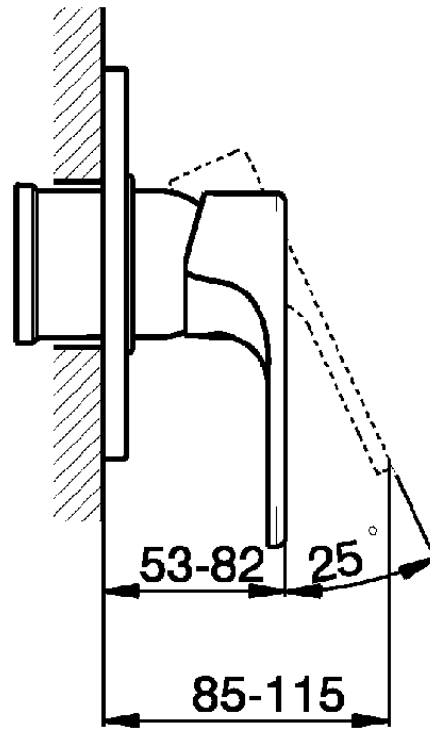

Parte esterna monomando ducha empotrada H3_AH003000

AH003000

<https://es.huberitalia.com/parte-externa-monomando-ducha-empotrada-h3-ah003000>

Piastra/Plate/Plaque/Platte/Placa

2-3mm: XX 27-47 YY 54-74

10mm: XX 16-40 YY 43-68

ZB005300

<https://es.huberitalia.com/parte-empotrada-monomando-ducha-empotrado-zb005300>

2026-06-15