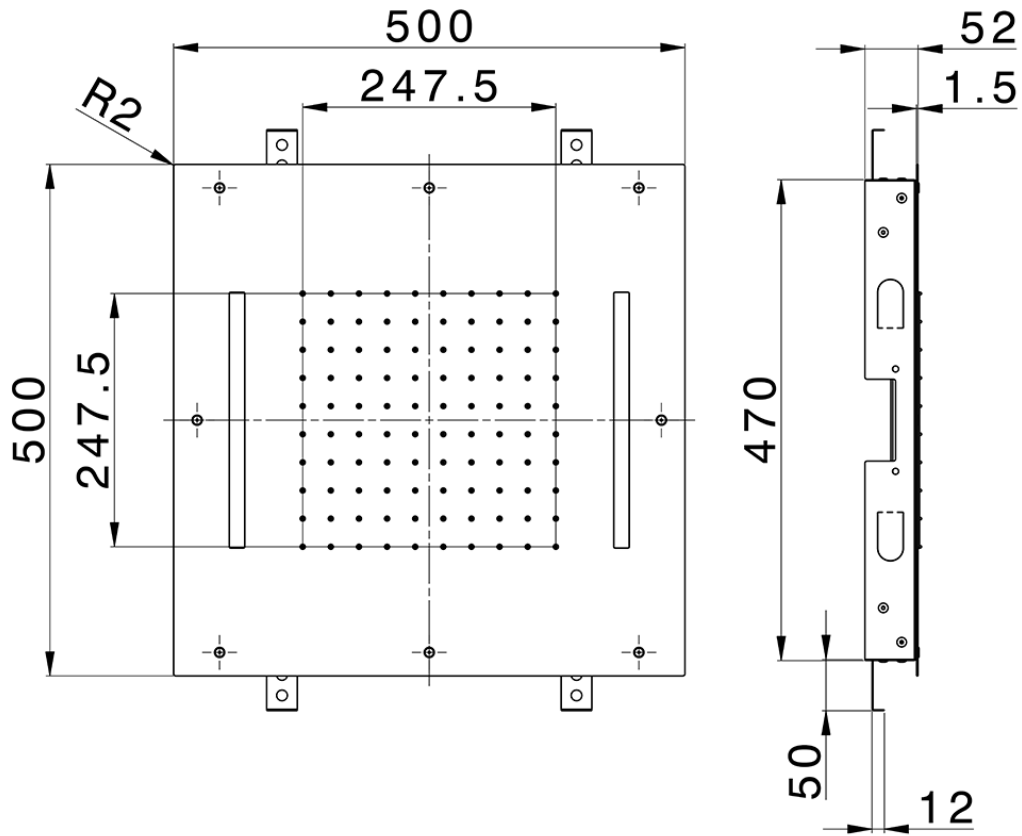

Rociador de techo con cromoterapia 500x500 mm ZEN_ZS1C0070

ZS1C0070

<https://es.huberitalia.com/rociador-de-techo-con-cromoterapia-500x500-mm-zen-zs1c0070>

2026-04-29