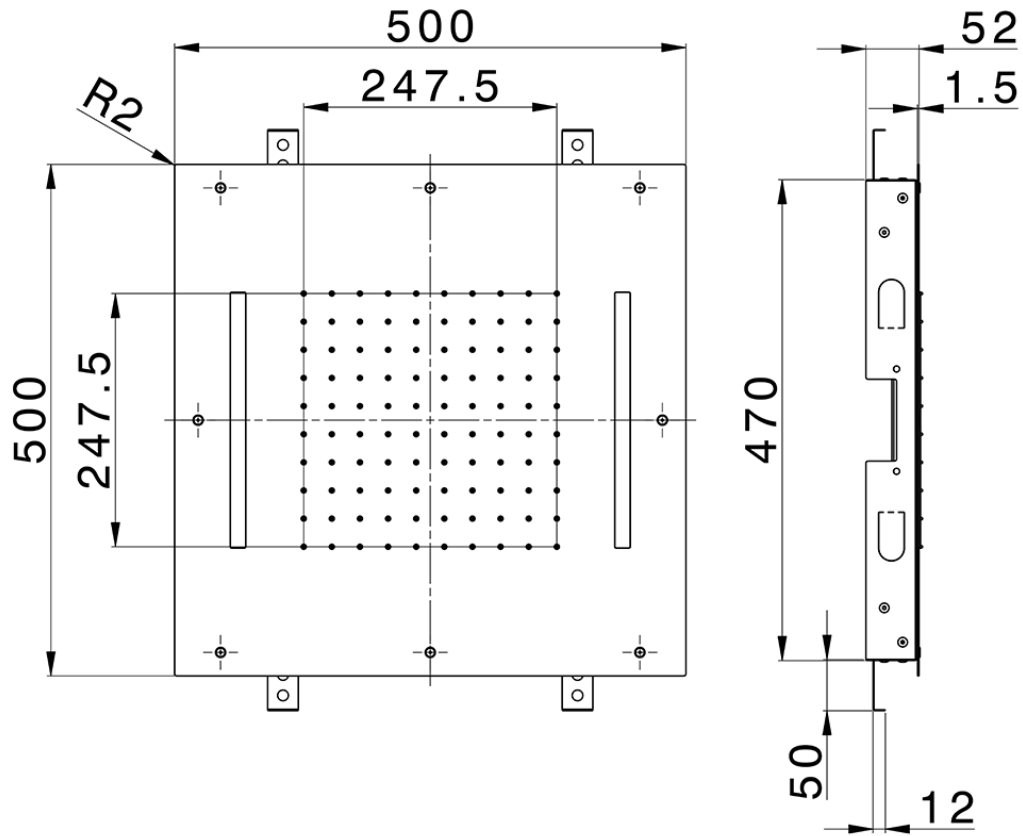

Rociador de techo con cromoterapia 500x500 mm ZEN_ZS1C0070

ZS1C0070

<https://es.huberitalia.com/rociador-de-techo-con-cromoterapia-500x500-mm-zen-zs1c0070>

2026-06-10