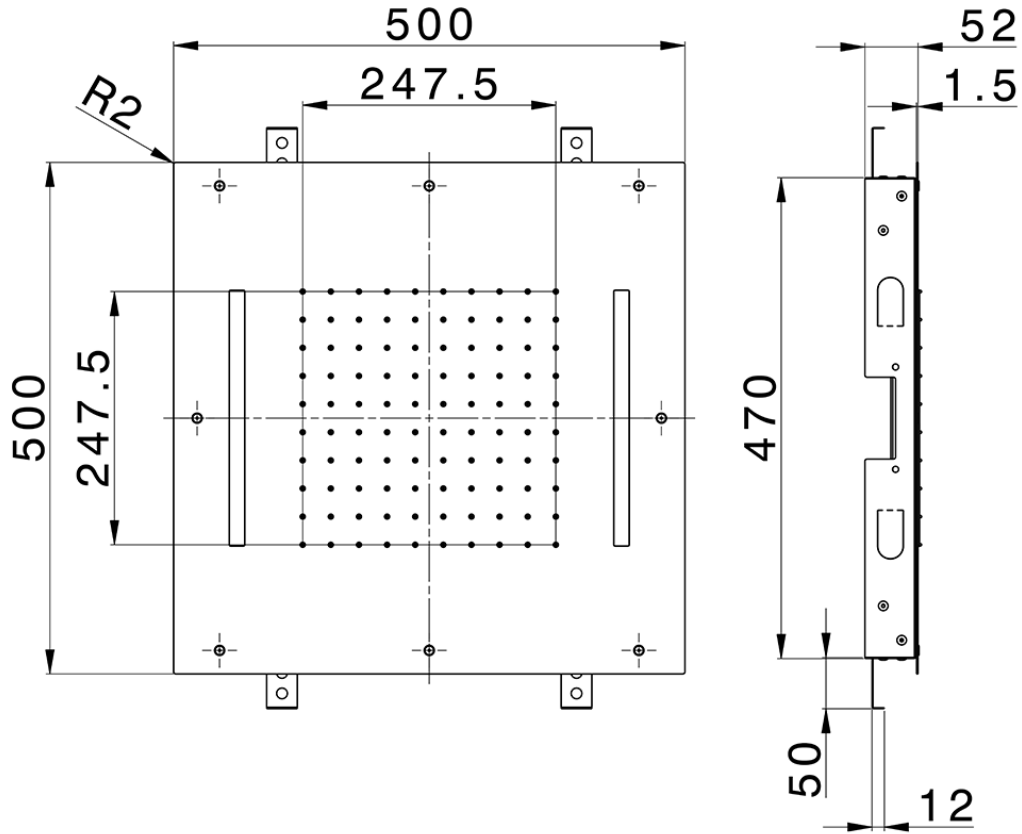

Rociador de techo con cromoterapia 500x500 mm ZEN_ZS1C0070

ZS1C0070

<https://es.huberitalia.com/rociador-de-techo-con-cromoterapia-500x500-mm-zen-zs1c0070>

2026-05-20