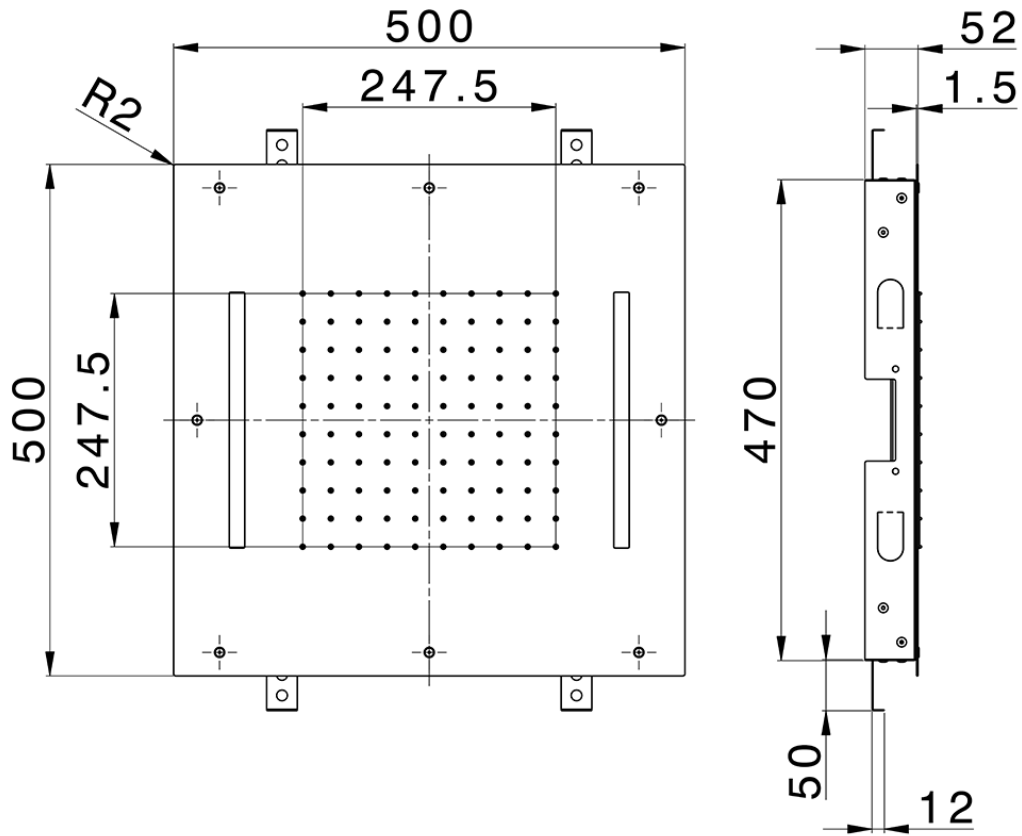

Rociador de techo con cromoterapia 500x500 mm ZEN\_ZS1C0070

ZS1C0070

<https://es.huberitalia.com/rociador-de-techo-con-cromoterapia-500x500-mm-zen-zs1c0070>

2026-05-20