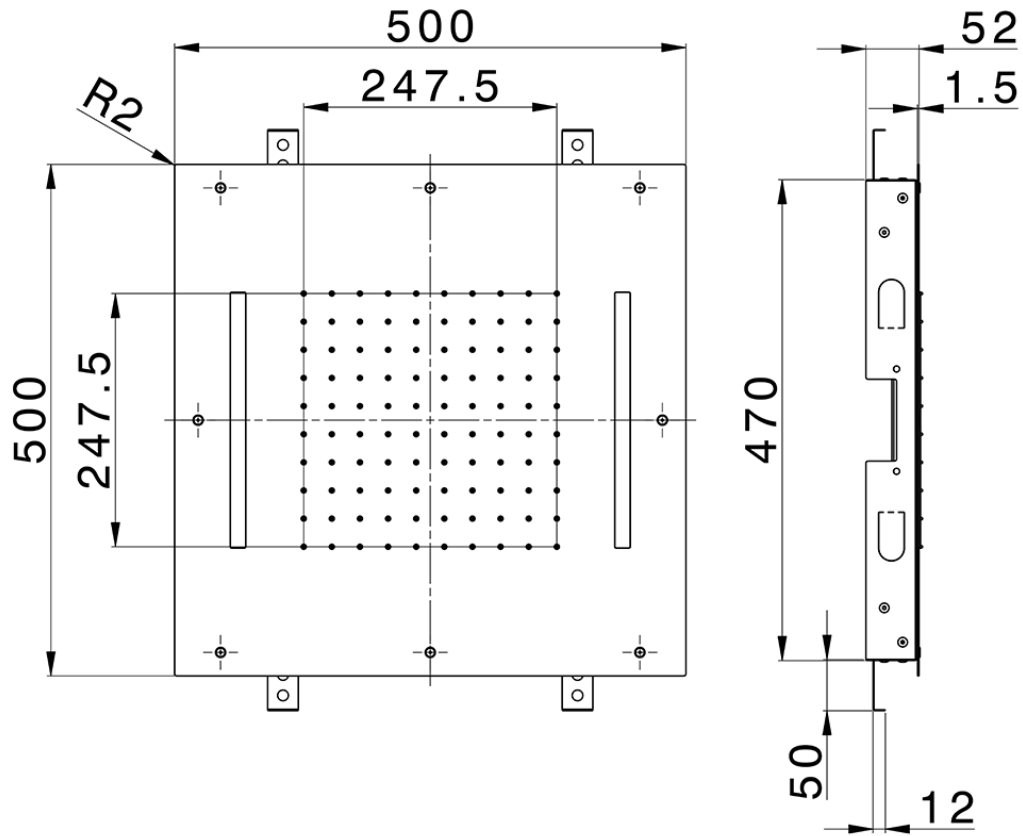

Rociador de techo con cromoterapia 500x500 mm ZEN_ZS1C0070

ZS1C0070

<https://es.huberitalia.com/rociador-de-techo-con-cromoterapia-500x500-mm-zen-zs1c0070>

2026-04-30