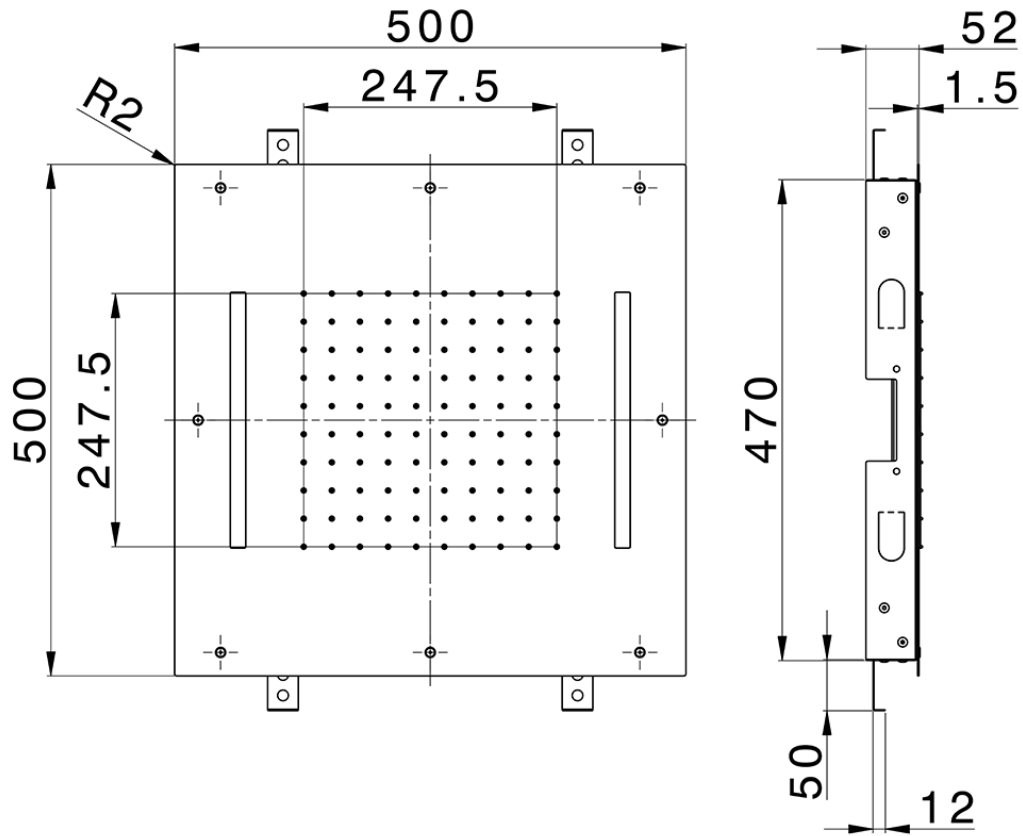

Rociador de techo con cromoterapia 500x500 mm ZEN\_ZS1C0070

ZS1C0070

<https://es.huberitalia.com/rociador-de-techo-con-cromoterapia-500x500-mm-zen-zs1c0070>

2026-06-10