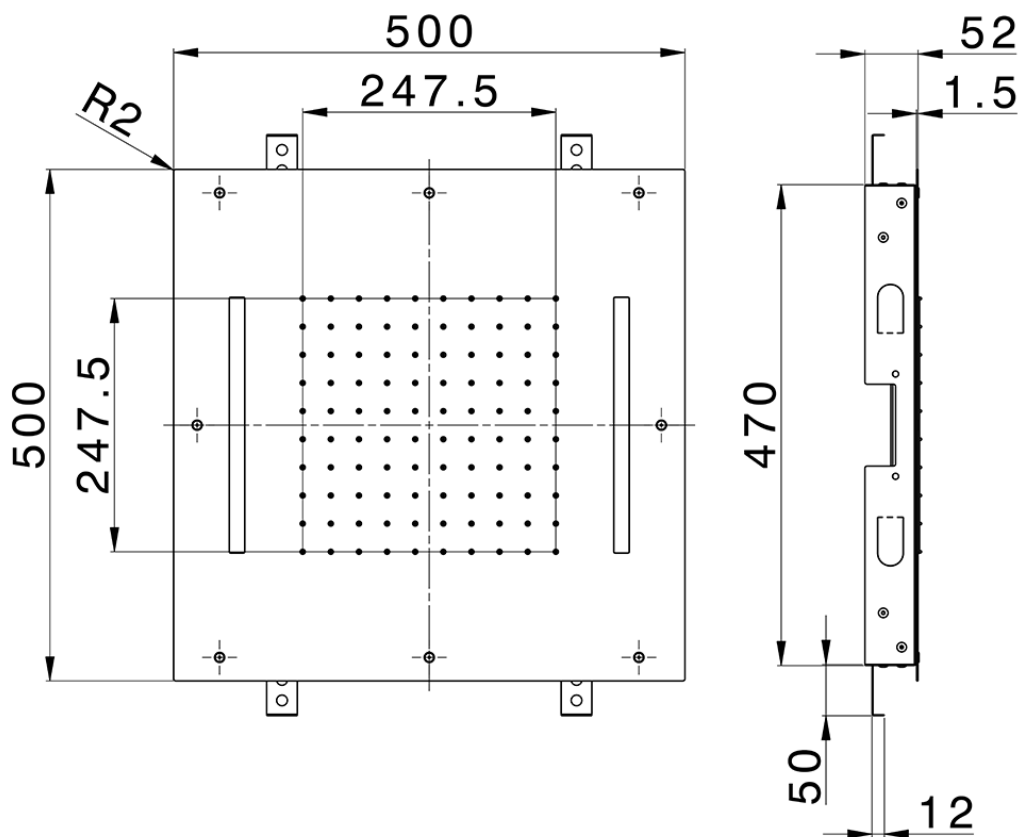

Rociador de techo con cromoterapia 500x500 mm ZEN_ZS1C0070

ZS1C0070

<https://es.huberitalia.com/rociador-de-techo-con-cromoterapia-500x500-mm-zen-zs1c0070>

2026-04-10