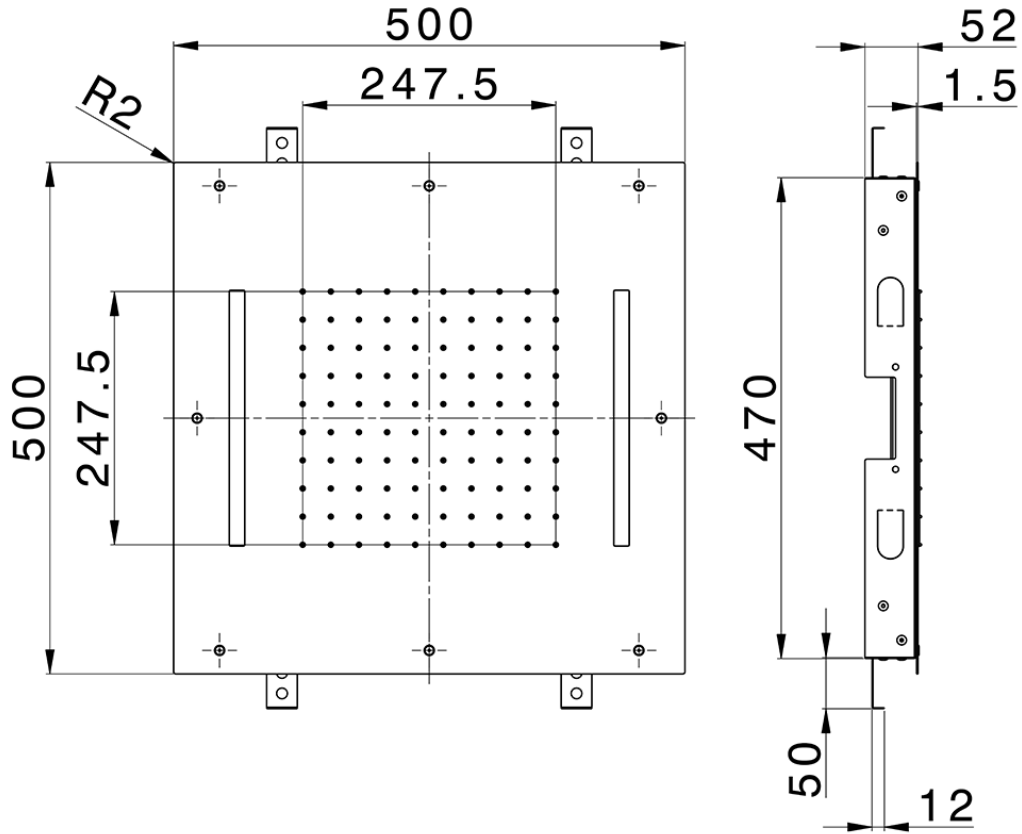

Rociador de techo con cromoterapia 500x500 mm ZEN\_ZS1C0070

ZS1C0070

<https://es.huberitalia.com/rociador-de-techo-con-cromoterapia-500x500-mm-zen-zs1c0070>

2026-06-16