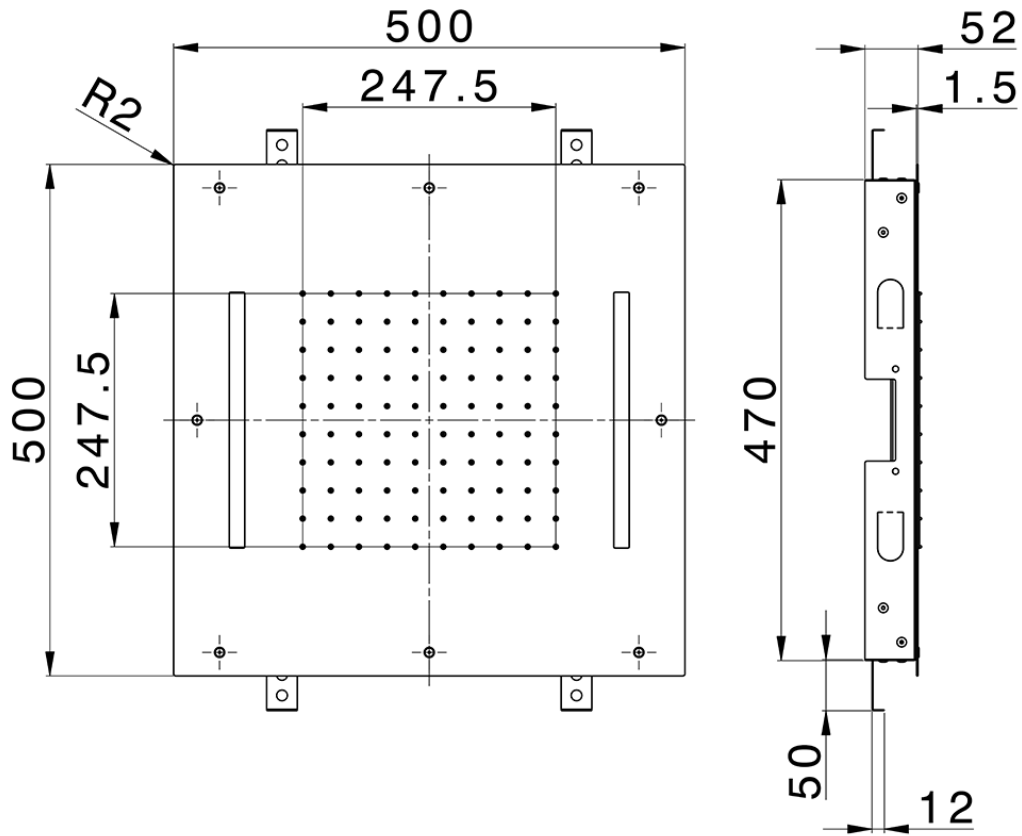

Rociador de techo con cromoterapia 500x500 mm ZEN\_ZS1C0070

ZS1C0070

<https://es.huberitalia.com/rociador-de-techo-con-cromoterapia-500x500-mm-zen-zs1c0070>

2026-06-15