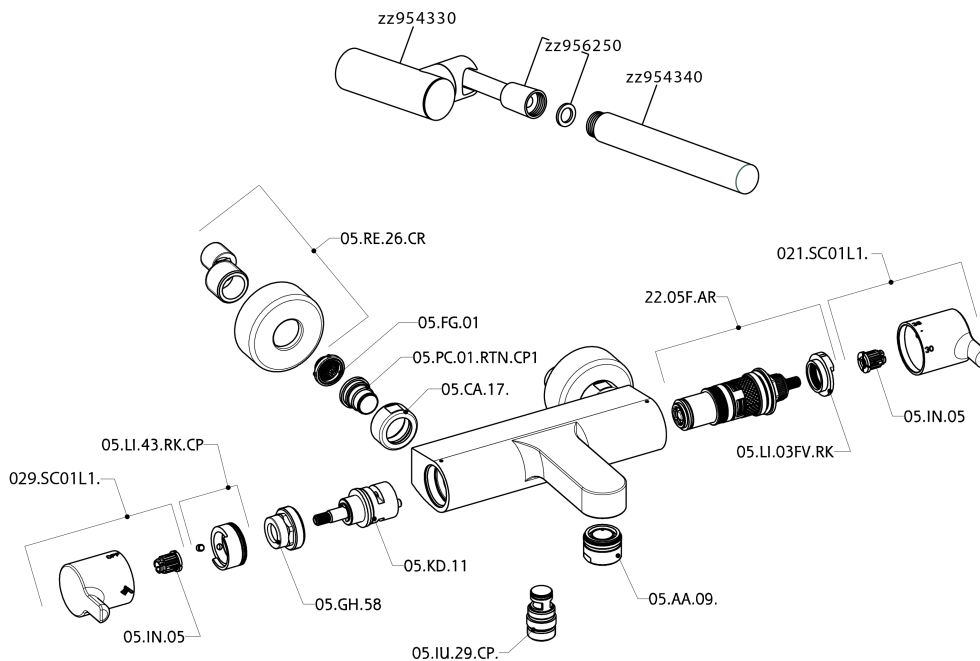

Bañera termostática con duplex H2_H2D21010

H2D21010

<https://es.huberitalia.com/banera-termostatica-con-duplex-h2-h2d21010>

2025-01-05