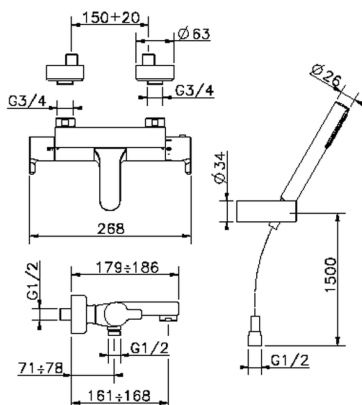

Bañera termostática con duplex H2_H2D21010

MODELO **H2D21010**

Bañera termostática con duplex, soporte duchita articulado mural, duchita una función minimalista Ø 26 mm de ABS, flexible de Latón 150 cm

ACABADOS DISPONIBLES

CARACTERÍSTICAS

Recambio Cartucho **22.03A.AR - ZZ97080004**

Cartucho Termostático Argo 1 (filtro corto)

DeviaStop

La tecnología Huber DeviaStop le permite ajustar el caudal de agua y dirigirla hacia la salida elegida (rociador superior, ducha de mano, etc.).