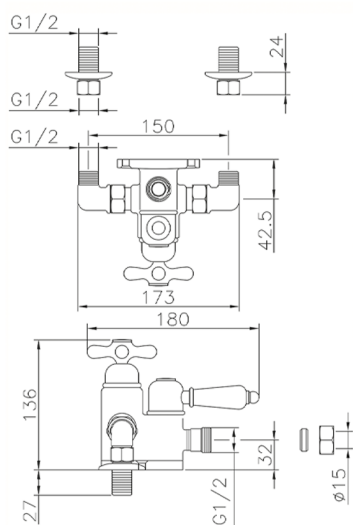

Ducha termostática CROISETTE_150.CS01H.

MODELO **150.CS01H.**

Ducha termostática, sin conjunto ducha, conexión para flexible 1/2" M

ACABADOS DISPONIBLES

-  **AG** AG Oro Viejo
-  **BA** BA Bronce Viejo
-  **CR** CR Cromo
-  **2W** 2W Oro Cepillado

CARACTERÍSTICAS

Recambio Cartucho **24.04A.PP**

Cartucho Termostático Plus P 8X20

Termostático

El Termostático Huber es tu gestor personal del agua, ayudándote a manejar, controlar y ahorrar agua y energía.