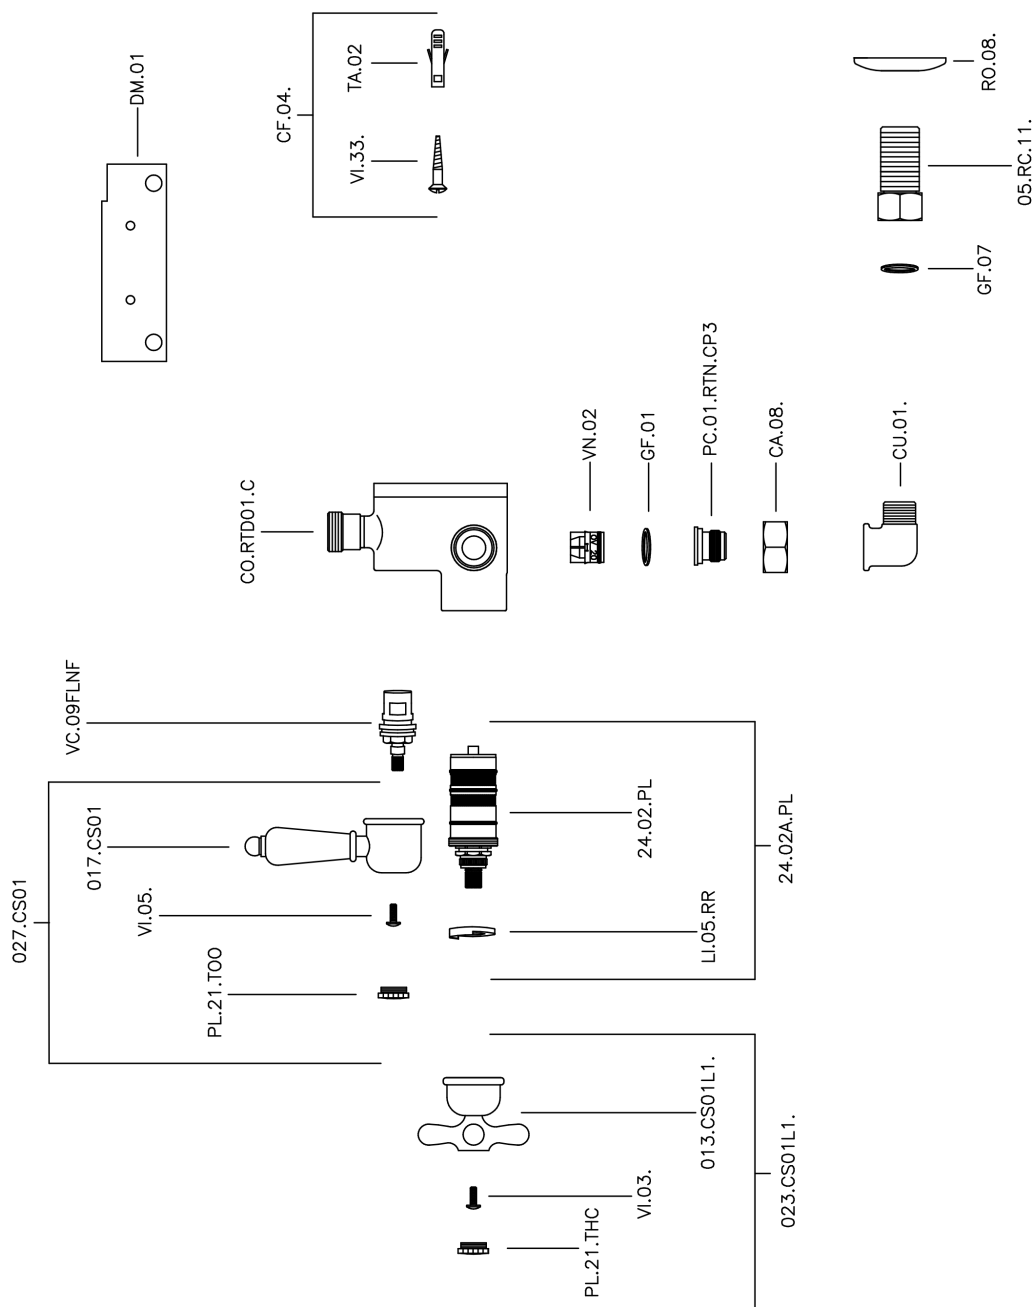

Ducha termostática CROISETTE_150.CS01H.

MODELO **150.CS01H.**

Ducha termostática, sin conjunto ducha, conexión para flexible 1/2" M

ACABADOS DISPONIBLES

-  **AG** AG Oro Viejo
-  **BA** BA Bronce Viejo
-  **CR** CR Cromo
-  **2W** 2W Oro Cepillado

CARACTERÍSTICAS

Recambio Cartucho **24.04A.PP**

Cartucho Termostático Plus P 8X20

Termostático

El Termostático Huber es tu gestor personal del agua, ayudándote a manejar, controlar y ahorrar agua y energía.

Ducha termostática CROISETTE_150.CS01H.

150.CS01H.

<https://es.huberitalia.com/ducha-termostatica-croisette-150-cs01h>

2026-06-13