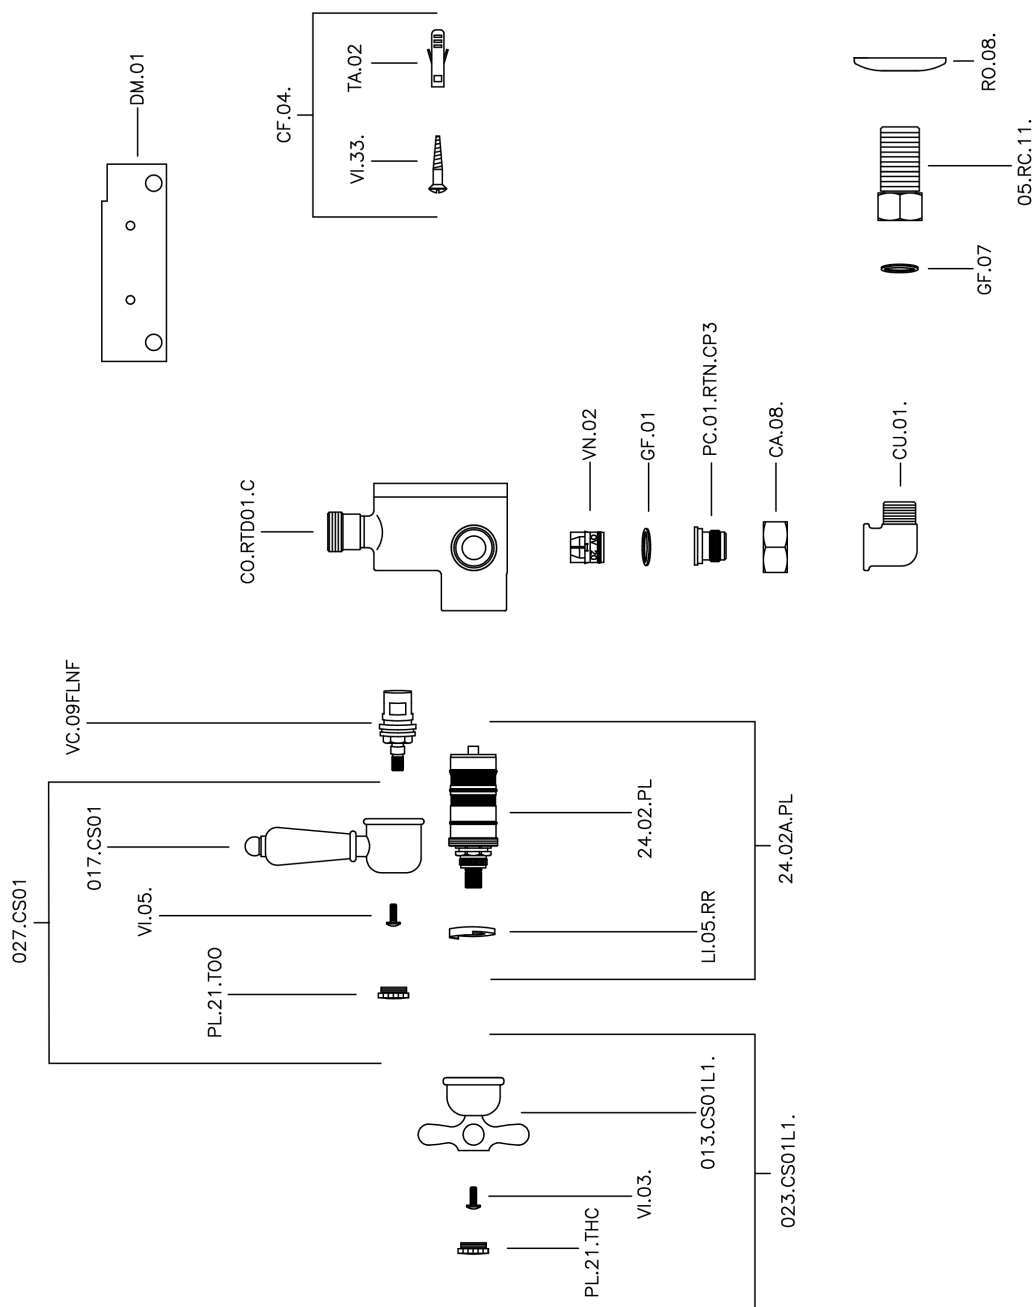

Ducha termostática CROISETTE_150.CS01H.

150.CS01H.

<https://es.huberitalia.com/ducha-termostatica-croisette-150-cs01h>

2026-06-10