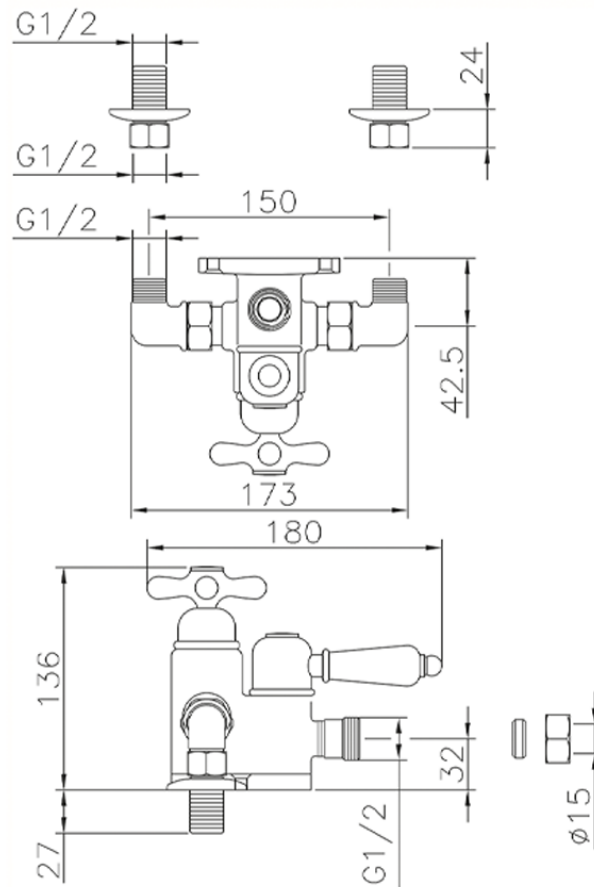

## Ducha termostática CROISETTE\_150.CS01H.

150.CS01H.

<https://es.huberitalia.com/ducha-termostatica-croisette-150-cs01h>

2026-05-20