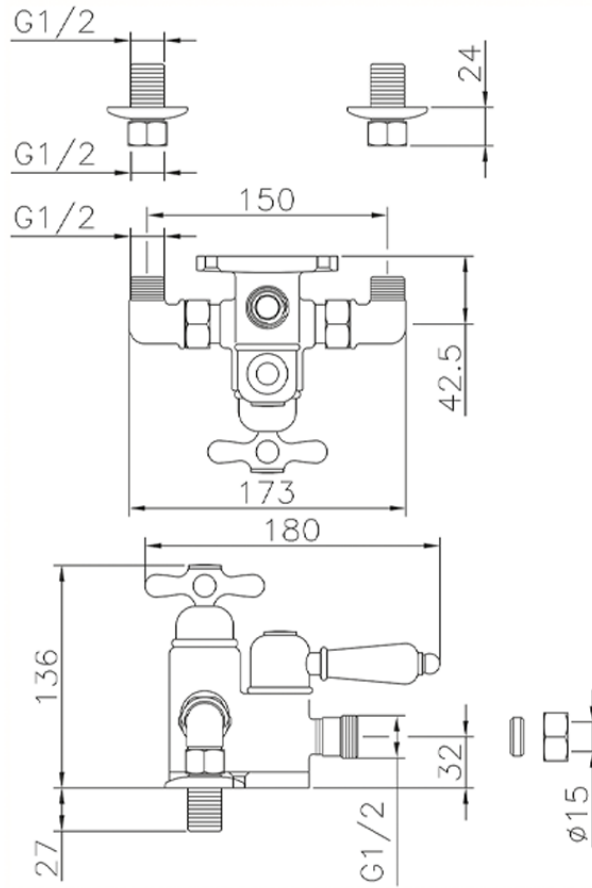

Ducha termostática CROISETTE_150.CS01H.

150.CS01H.

<https://es.huberitalia.com/ducha-termostatica-croisette-150-cs01h>

2026-06-10