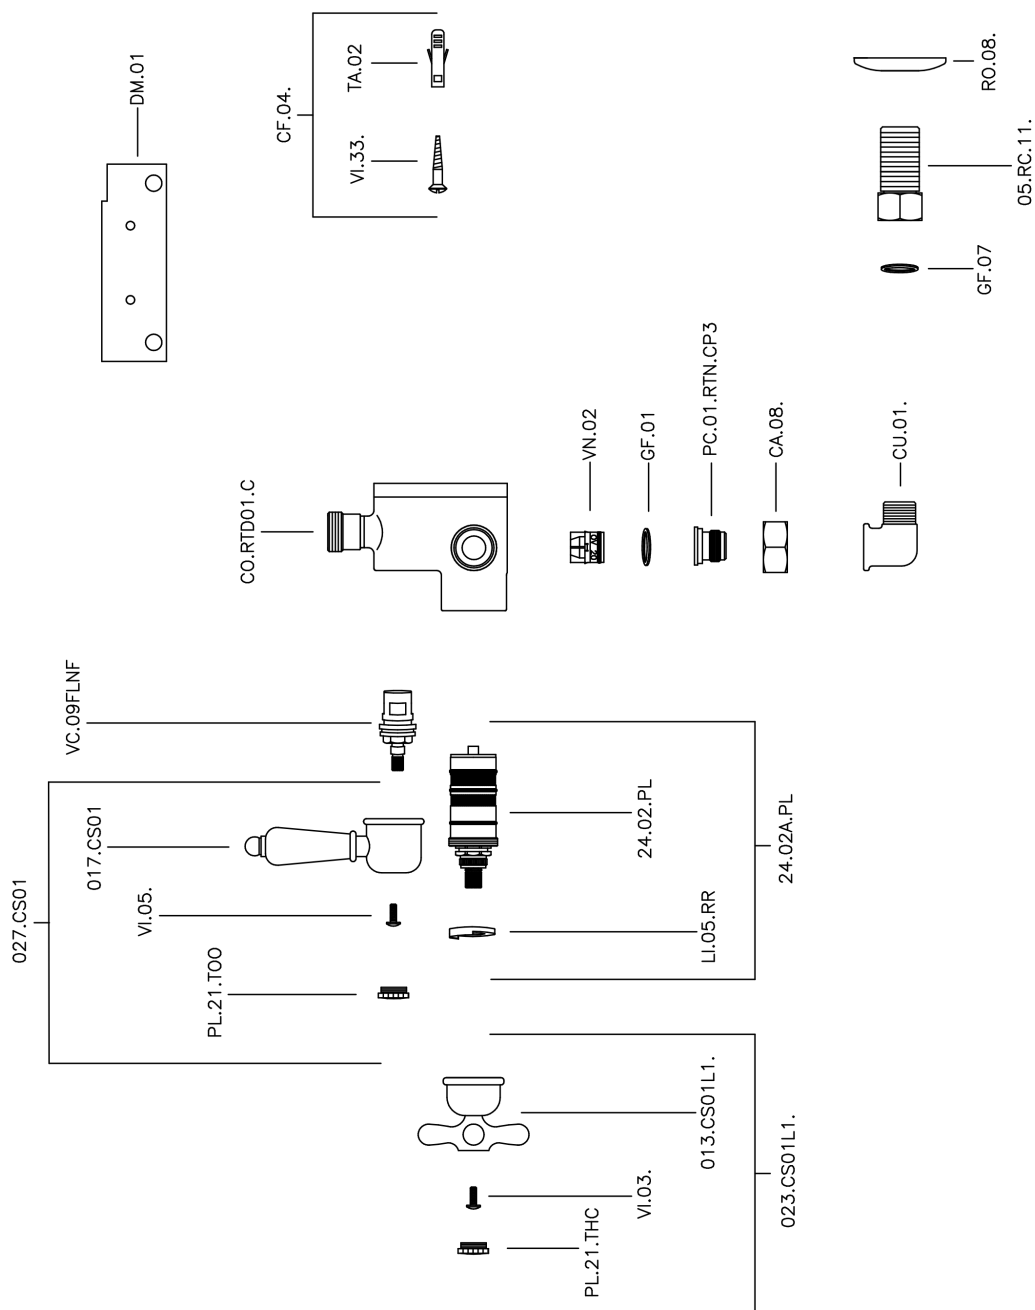

Ducha termostática CROISETTE_150.CS01H.

150.CS01H.

<https://es.huberitalia.com/ducha-termostatica-croisette-150-cs01h>

2026-06-15