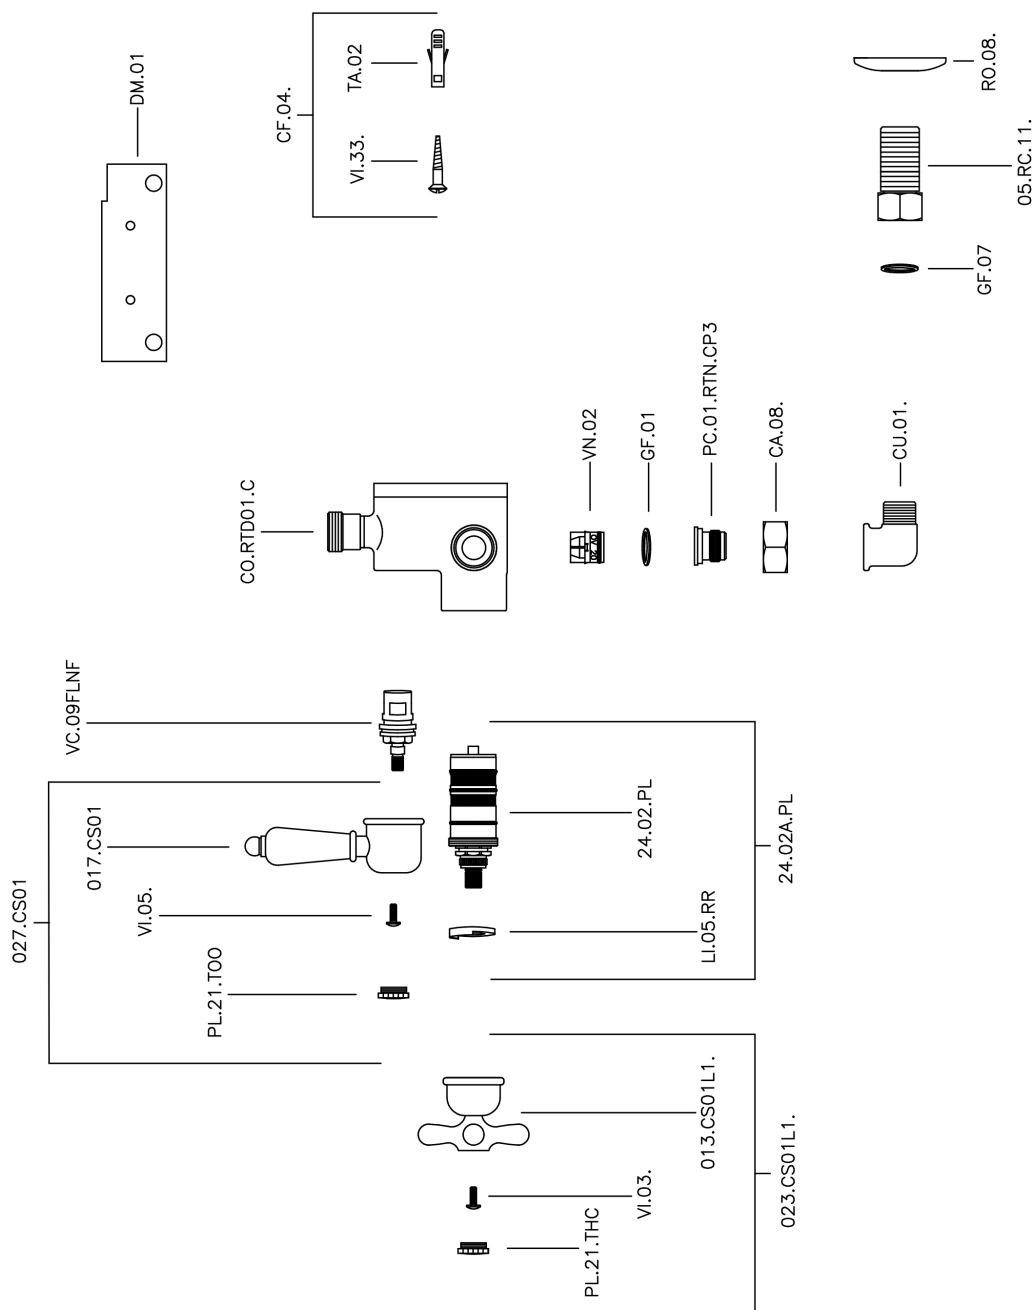

## Ducha termostática CROISETTE\_150.CS01H.

150.CS01H.

<https://es.huberitalia.com/ducha-termostatica-croisette-150-cs01h>

2026-06-13