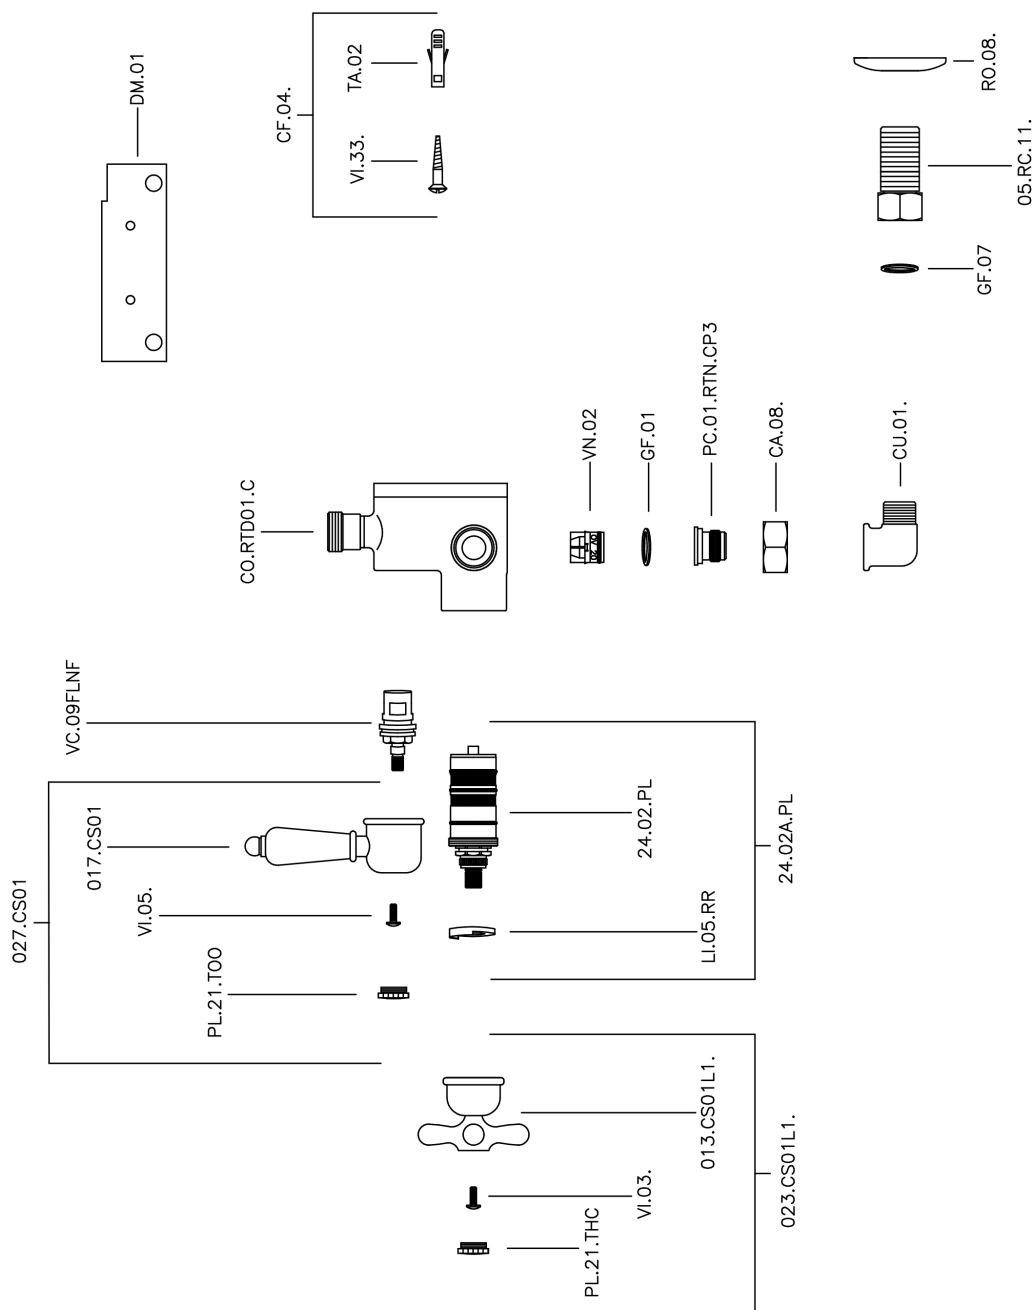

Ducha termostática CROISETTE_150.CS01H.

150.CS01H.

<https://es.huberitalia.com/ducha-termostatica-croisette-150-cs01h>

2026-04-30