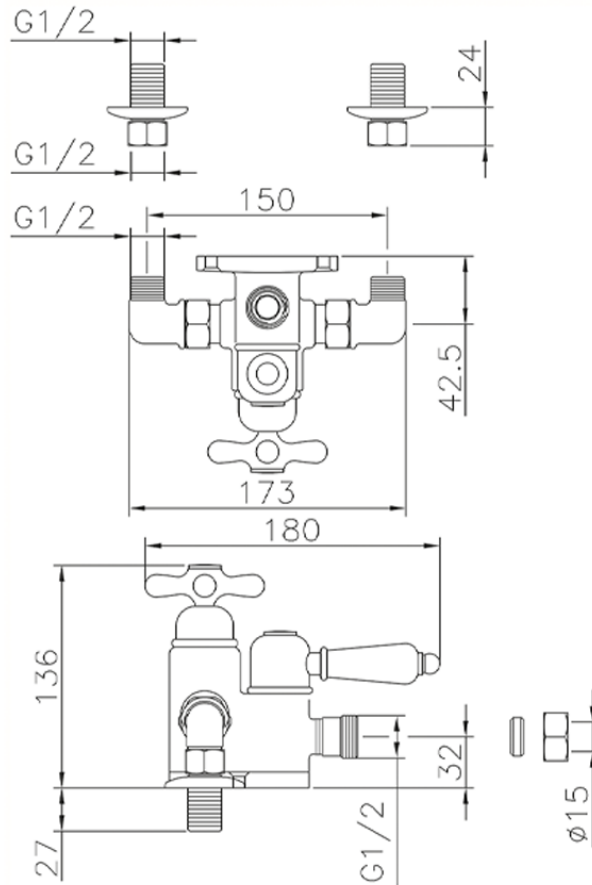

Ducha termostática CROISETTE\_150.CS01H.

150.CS01H.

<https://es.huberitalia.com/ducha-termostatica-croisette-150-cs01h>

2026-04-30