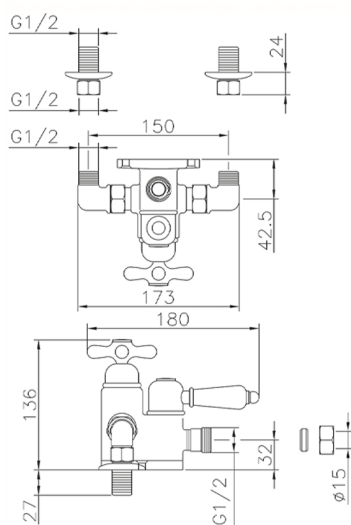

## Ducha termostática CROISETTE\_150.CS01H.

MODELO **150.CS01H.**

Ducha termostática, sin conjunto ducha, conexión para flexible 1/2" M

### CARACTERÍSTICAS

Recambio Cartucho **24.04A.PP**

**Cartucho Termostático Plus P 8X20**