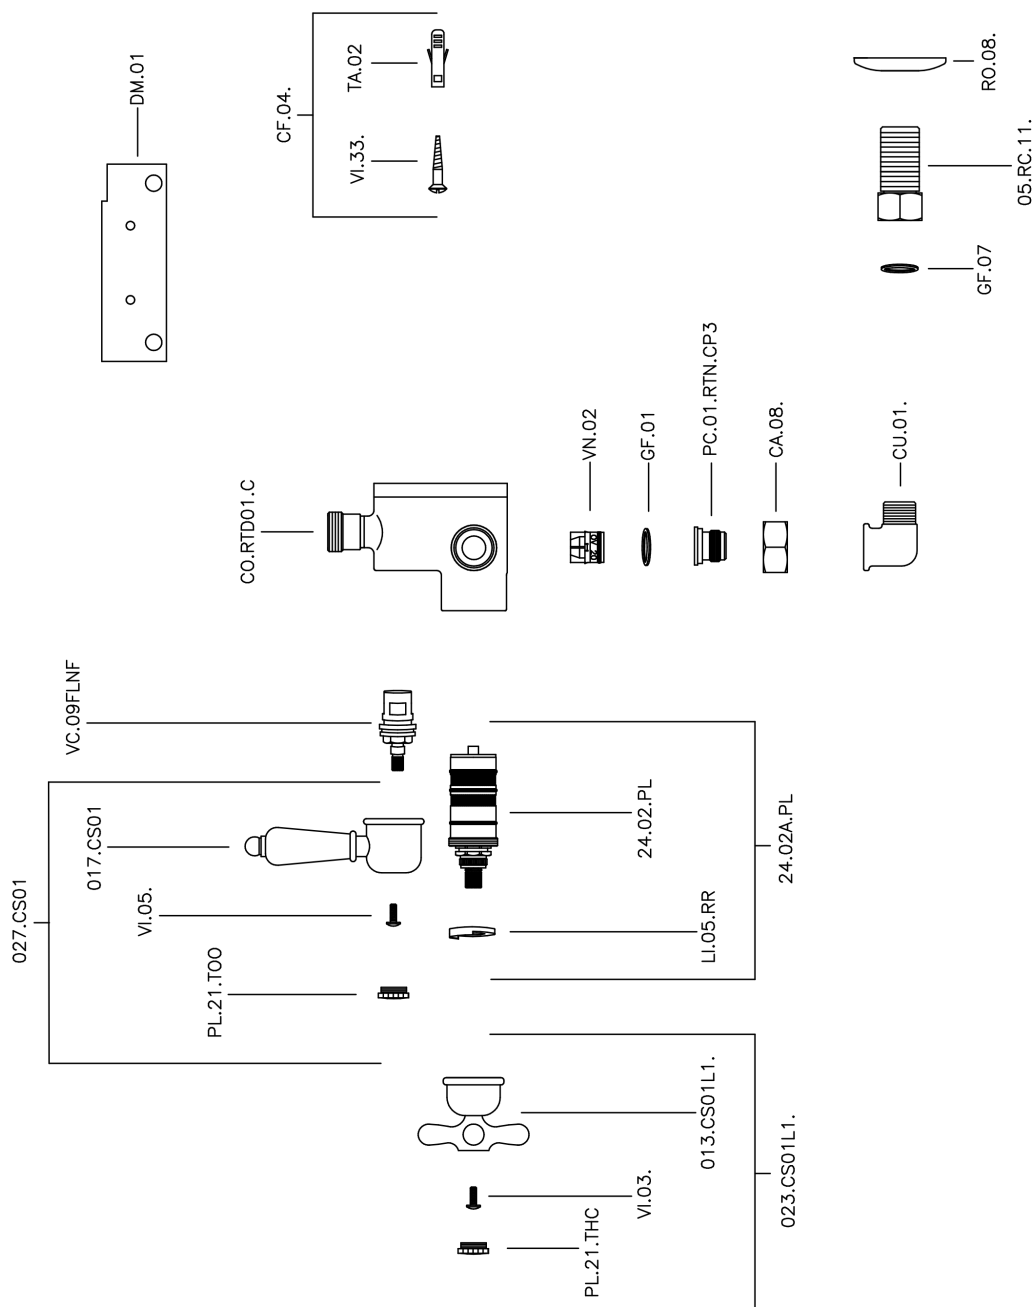

Ducha termostática CROISSETTE_150.CS01H.

150.CS01H.

<https://es.huberitalia.com/ducha-termostatica-croisette-150-cs01h>

2026-06-13