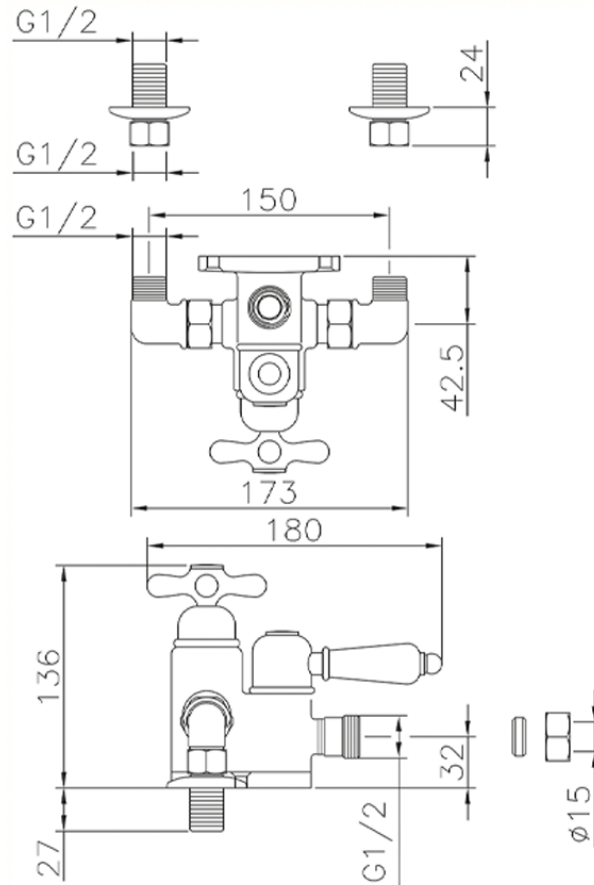

Ducha termostática CROISETTE_150.CS01H.

150.CS01H.

<https://es.huberitalia.com/ducha-termostatica-croisette-150-cs01h>

2026-04-29