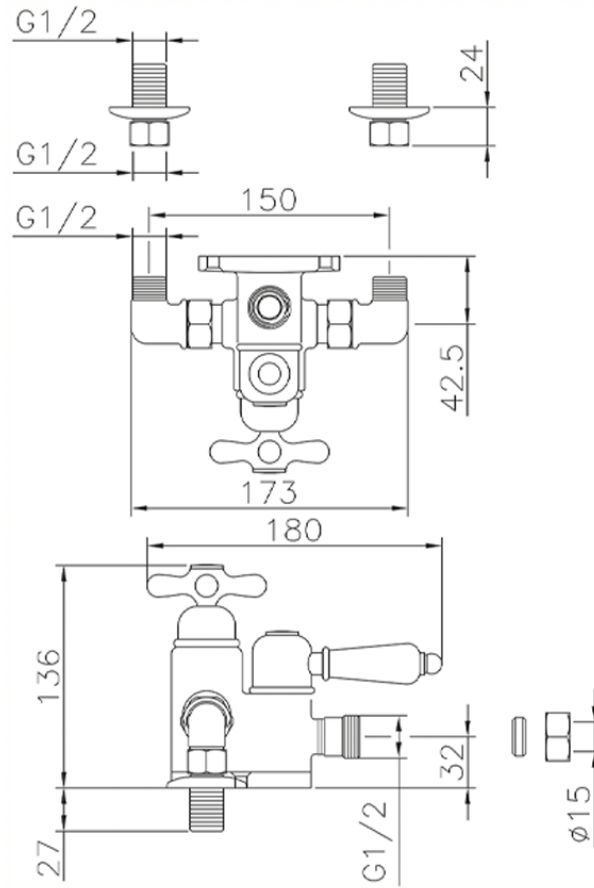

Ducha termostática CROISETTE\_150.CS01H.

150.CS01H.

<https://es.huberitalia.com/ducha-termostatica-croisette-150-cs01h>

2026-06-15