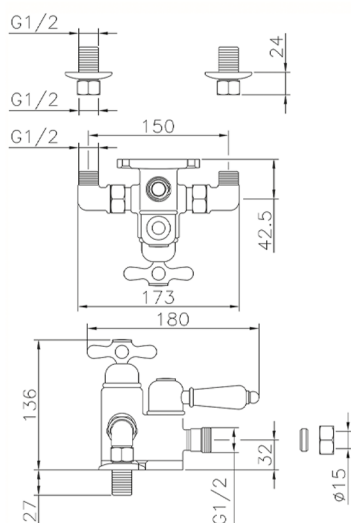

## Ducha termostática CROISETTE\_150.CS01H.

MODELO **150.CS01H.**

Ducha termostática, sin conjunto ducha, conexión para flexible 1/2" M

### CARACTERÍSTICAS

Recambio Cartucho **24.04A.PP**

**Cartucho Termostático Plus P 8X20**