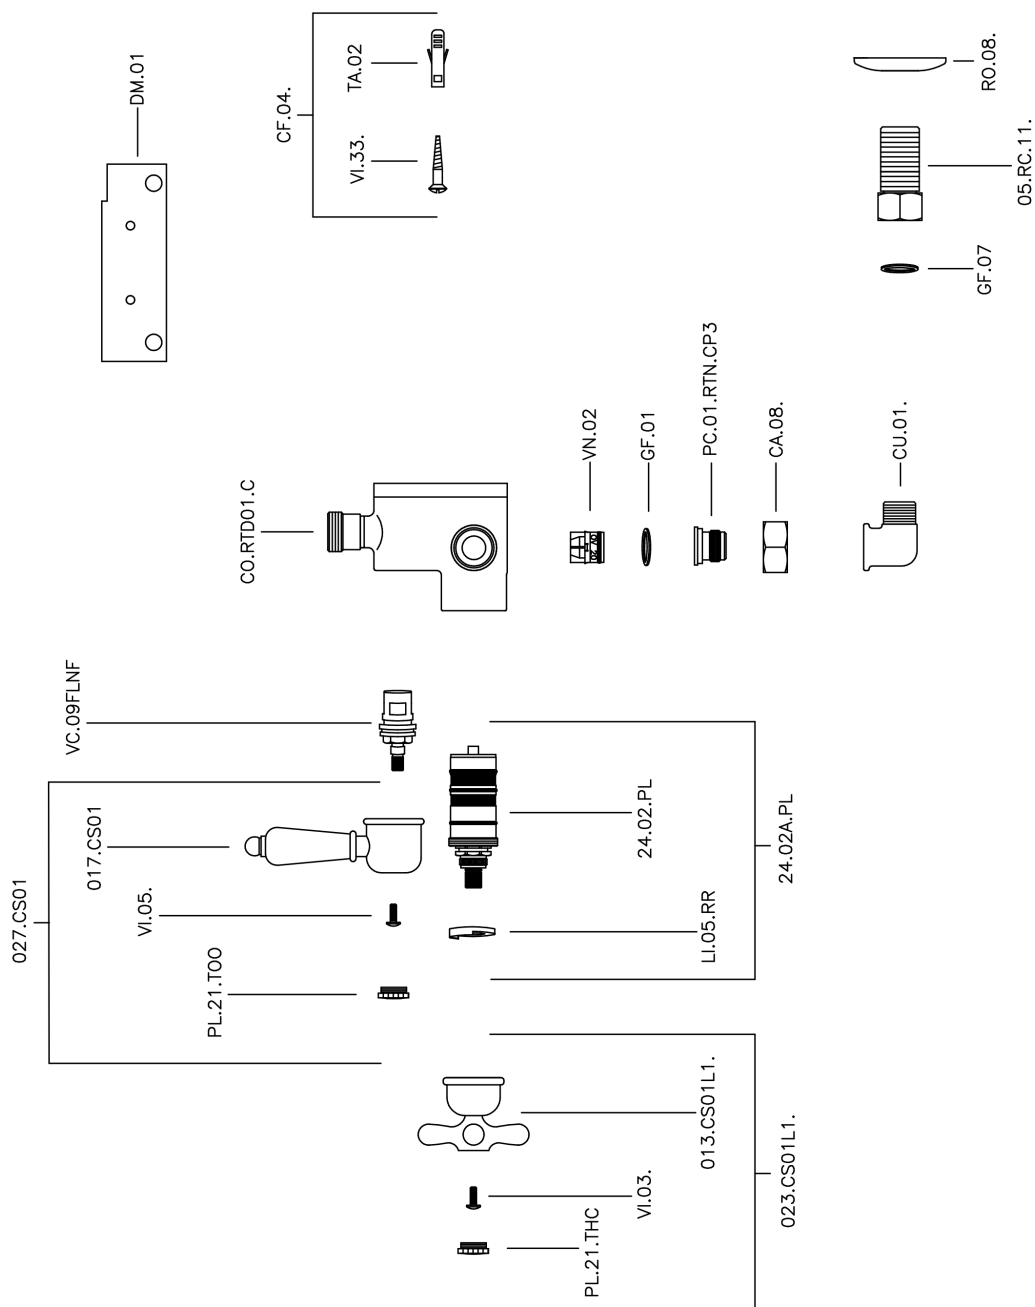

Ducha termostática CROISETTE_150.CS01H.

150.CS01H.

<https://es.huberitalia.com/ducha-termostatica-croisette-150-cs01h>

2026-06-15