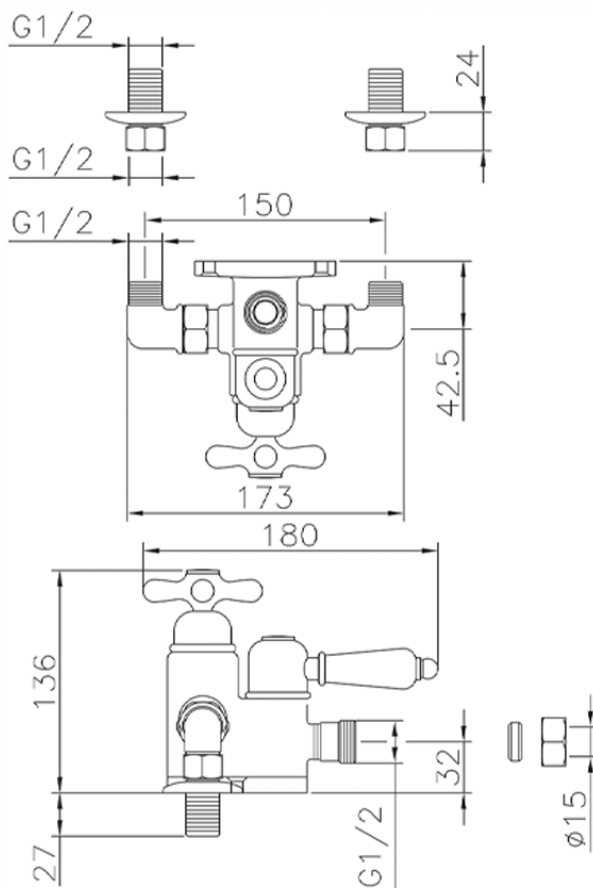

Ducha termostática CROISETTE_150.CS01H.

150.CS01H.

<https://es.huberitalia.com/ducha-termostatica-croisette-150-cs01h>

2026-05-20