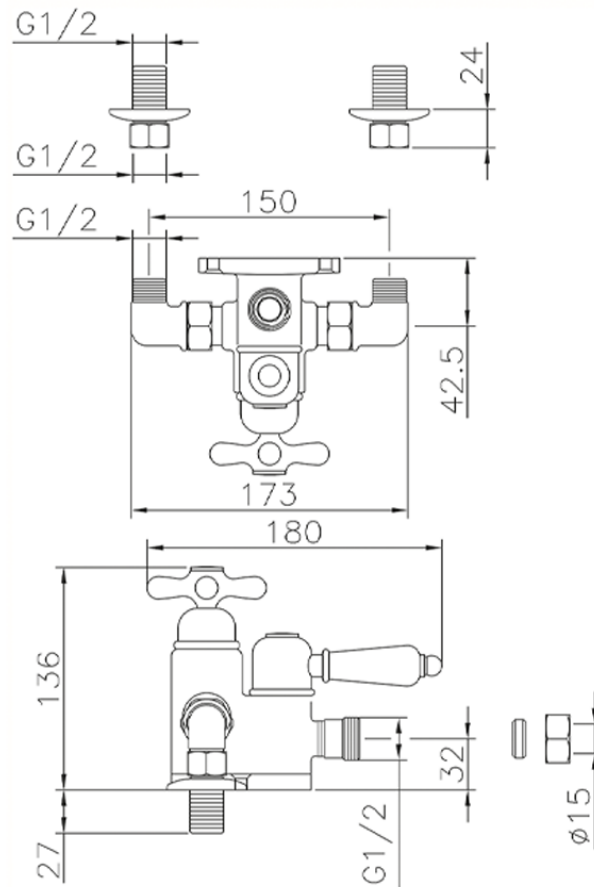

Ducha termostática CROISETTE_150.CS01H.

150.CS01H.

<https://es.huberitalia.com/ducha-termostatica-croisette-150-cs01h>

2026-04-29