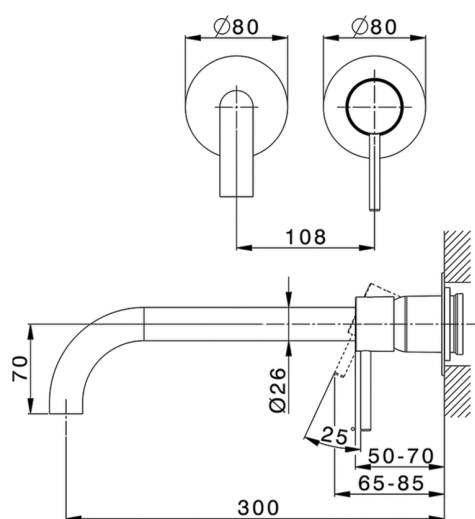

Parte externa monomando lavabo de pared NUOVA KIRUNA_K200551F

MODELO **K200551F**

Parte externa monomando lavabo de pared, sin parte empotrada, caño L.300 mm, para art. Easy-Box ZB002450 y art. ZB025510

ACABADOS DISPONIBLES

-  **21** 21 Cromo
-  **26** 26 Cobre Viejo
-  **2F** 2F Níquel Cepillado
-  **2W** 2W Oro Cepillado
-  **40** 40 Negro Mate
-  **4Q** 4Q Blanco Mate

CARACTERÍSTICAS

Instalación **Empotrado**
 Empotrado 1 **ZB002450**

Parte empotrada monomando lavabo de pared Easy-Box EMPOTRADO_ZB002450

MODELO **ZB002450**

Parte empotrada monomando lavabo de pared Easy-Box, con caja de protección, sin parte externa

ACABADOS DISPONIBLES

CARACTERÍSTICAS

Empotrado **1**
 Recambio Cartucho **ZZ95409000**
Cartucho Monomando 35 mm

Piastra/Plate/Plaque/Platte/Placa

2-3mm: XX 56-76

10mm: XX 48-68

EcoStop

La función EcoStop limita el caudal del agua aproximadamente el 50% de la salida máxima con una leve resistencia en la maneta. Basta con empujar ligeramente más allá de la mitad del tope sólo cuando se requiera la salida máxima de agua. Esto permitirá ahorrar hasta un 50% de agua.