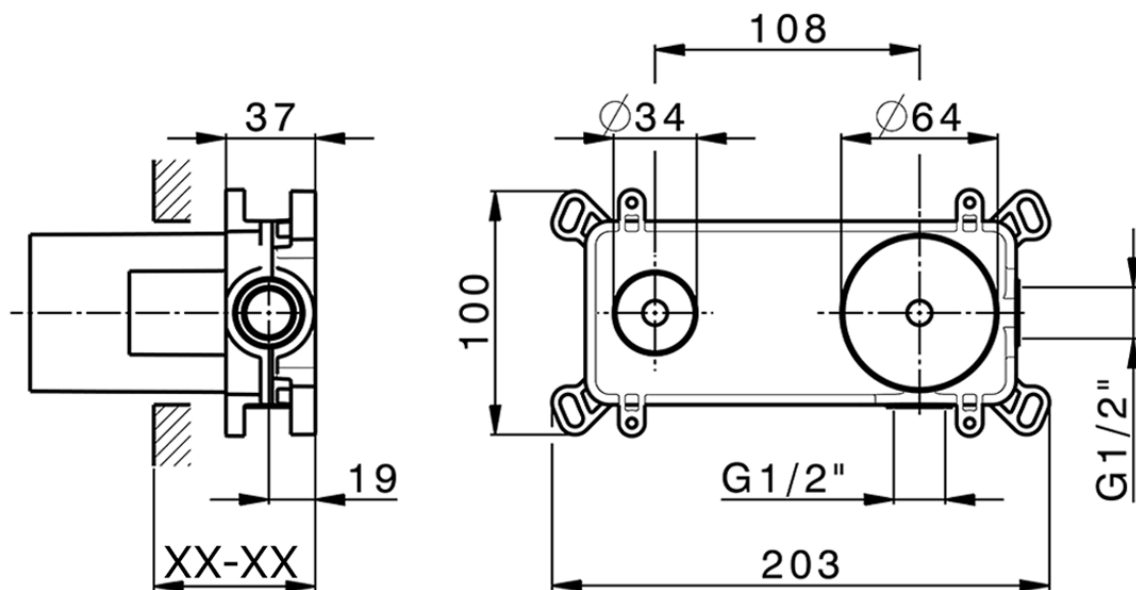

Parte esterna monomando lavabo de pared NUOVA KIRUNA_K200551F

K200551F

<https://es.huberitalia.com/parte-externa-monomando-lavabo-de-pared-nuova-kiruna-k200551f>

Piastra/Plate/Plaque/Platte/Placa

2-3mm: XX 56-76

10mm: XX 48-68