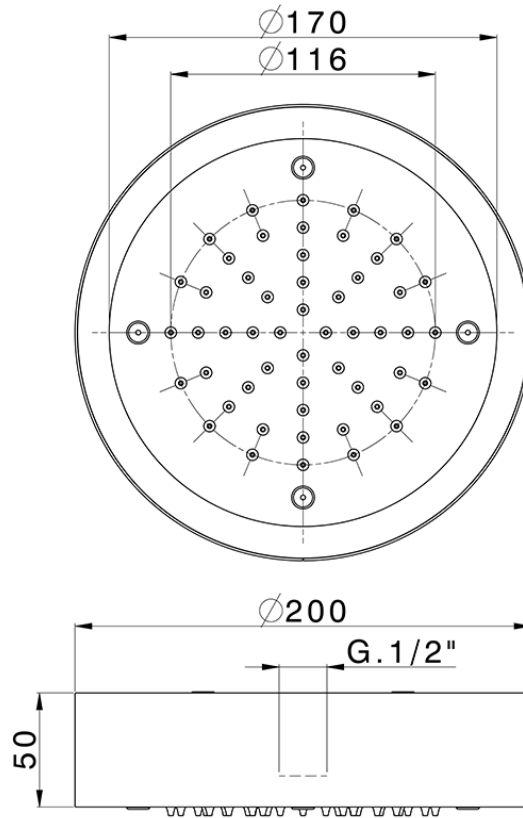

## Rociador de techo con cromoterapia Ø 200 mm ZEN\_ZS1C0250

ZS1C0250

<https://es.huberitalia.com/rociador-de-techo-con-cromoterapia-o-200-mm-zen-zs1c0250>

2026-06-26