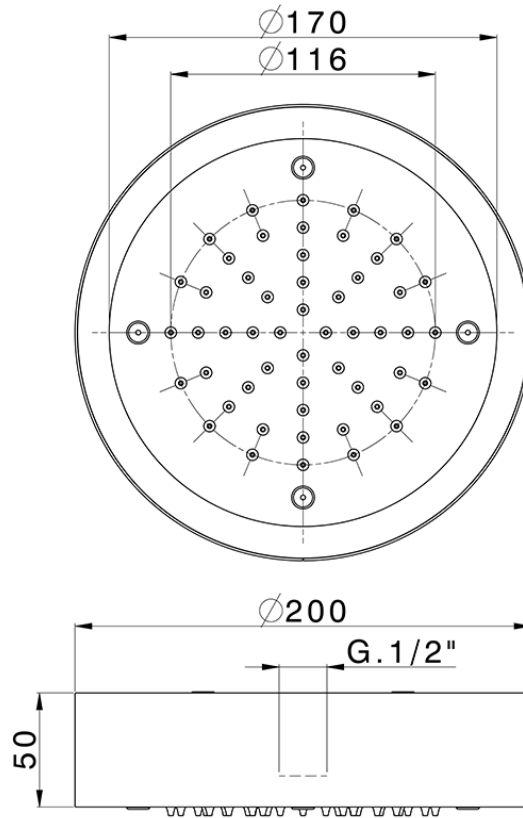

Rociador de techo con cromoterapia Ø 200 mm ZEN_ZS1C0250

ZS1C0250

<https://es.huberitalia.com/rociador-de-techo-con-cromoterapia-o-200-mm-zen-zs1c0250>

2026-06-27