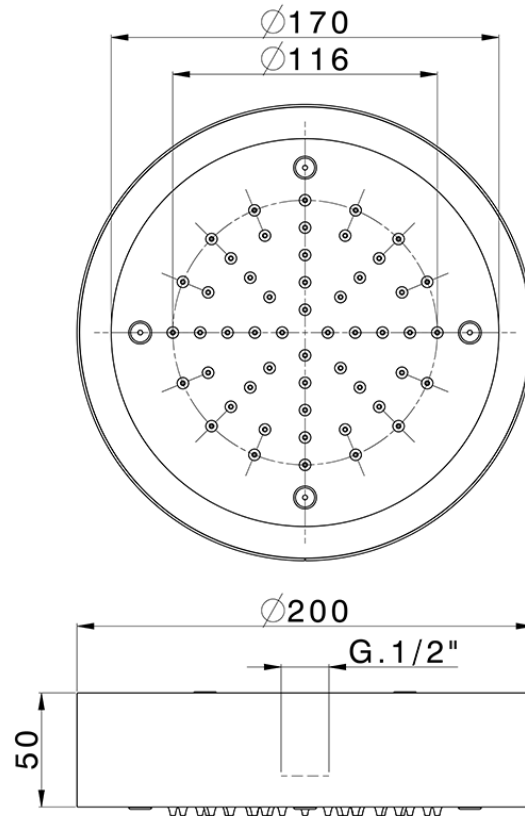

## Rociador de techo con cromoterapia Ø 200 mm ZEN\_ZS1C0250

ZS1C0250

<https://es.huberitalia.com/rociador-de-techo-con-cromoterapia-o-200-mm-zen-zs1c0250>

2026-06-13