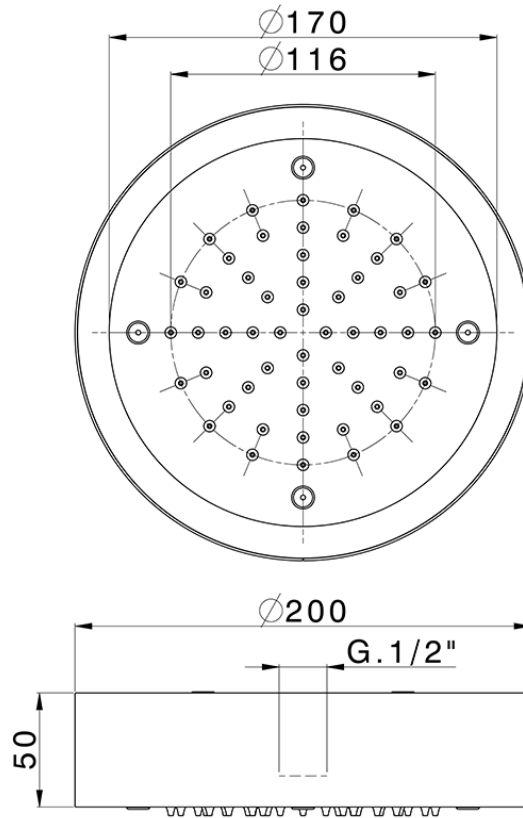

Rociador de techo con cromoterapia Ø 200 mm ZEN\_ZS1C0250

ZS1C0250

<https://es.huberitalia.com/rociador-de-techo-con-cromoterapia-o-200-mm-zen-zs1c0250>

2026-06-15