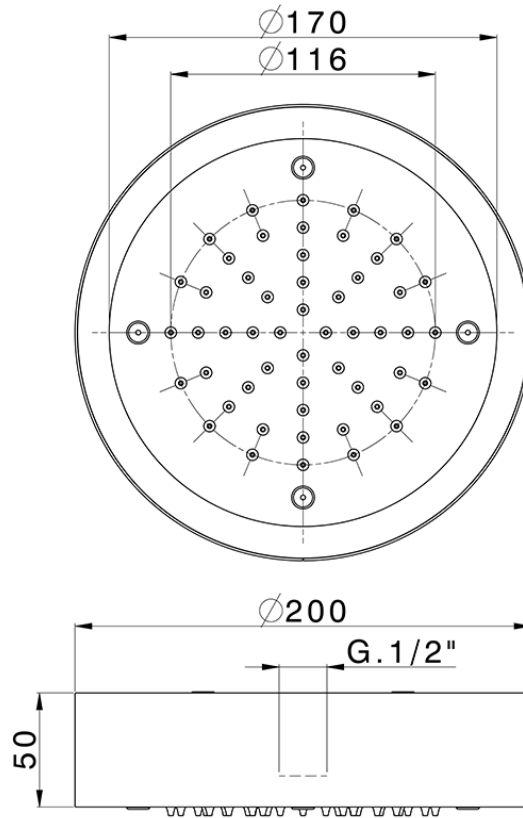

Rociador de techo con cromoterapia Ø 200 mm ZEN_ZS1C0250

ZS1C0250

<https://es.huberitalia.com/rociador-de-techo-con-cromoterapia-o-200-mm-zen-zs1c0250>

2026-06-16