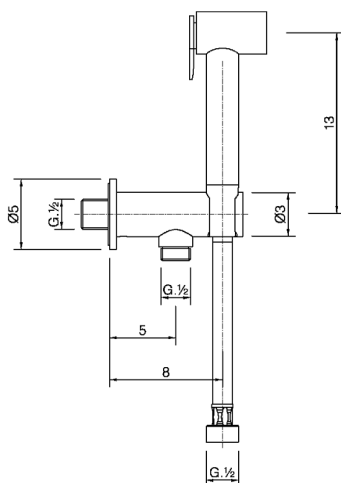

Kit ducha limpieza WC COLECTIVIDAD_H3007910

MODELO **H3007910**

Kit ducha limpieza WC, soporte mural con válvula de seguridad, Ducha limpieza WC, flexible PVC 120 cm

ACABADOS DISPONIBLES

- **21** 21 Cromo
- **24** 24 Oro
- **2F** 2F Níquel Cepillado
- **40** 40 Negro Mate

CARACTERÍSTICAS

Ducha limpieza WC

Ducha Limpieza

Ducha higiénica, para el cuidado de la higiene personal.

2025-03-15