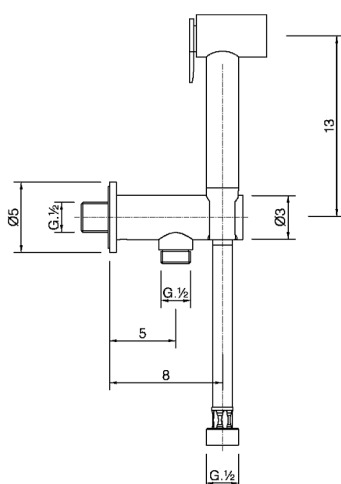

Kit ducha limpieza WC COLECTIVIDAD_H3007910

MODELO **H3007910**

Kit ducha limpieza WC, soporte mural con válvula de seguridad, Ducha limpieza WC, flexible PVC 120 cm

ACABADOS DISPONIBLES

-  **21** 21 Cromo
-  **24** 24 Oro
-  **2F** 2F Níquel Cepillado
-  **40** 40 Negro Mate