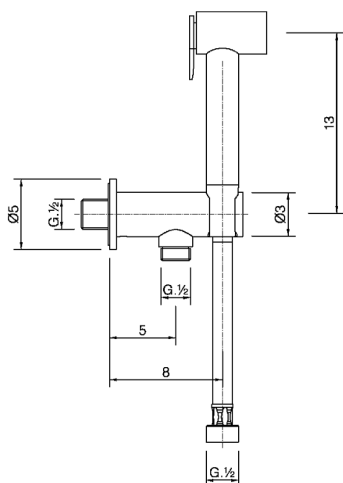

Kit ducha limpieza WC COLECTIVIDAD_H3007910

MODELO **H3007910**

Kit ducha limpieza WC, soporte mural con válvula de seguridad, Ducha limpieza WC, flexible PVC 120 cm

ACABADOS DISPONIBLES

-  **21** 21 Cromo
-  **24** 24 Oro
-  **2F** 2F Níquel Cepillado
-  **40** 40 Negro Mate