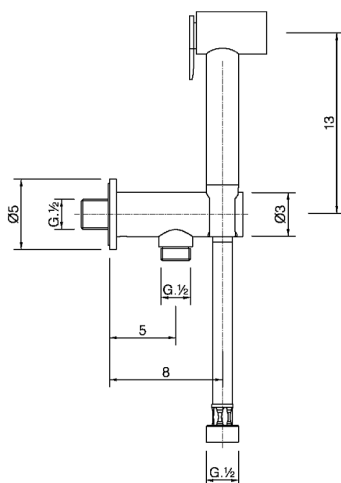

Kit ducha limpieza WC COLECTIVIDAD_H3007910

MODELO **H3007910**

Kit ducha limpieza WC, soporte mural con válvula de seguridad, Ducha limpieza WC, flexible PVC 120 cm

ACABADOS DISPONIBLES

- **21** 21 Cromo
- **24** 24 Oro
- **2F** 2F Níquel Cepillado
- **40** 40 Negro Mate

CARACTERÍSTICAS

Ducha limpieza WC

Ducha Limpieza

Ducha higiénica, para el cuidado de la higiene personal.

2025-03-16