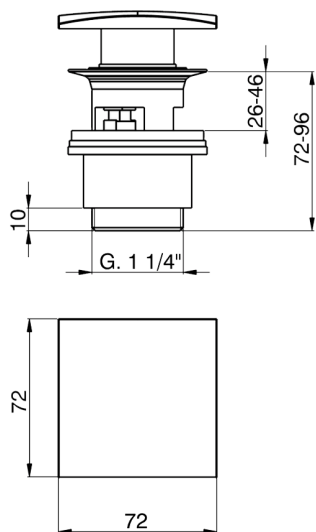

## Válvula desagüe click-clack 1" 1/4 para lavabo COMPLEMENTOS\_ZB001622

MODELO **ZB001622**

Válvula desagüe click-clack 1" 1/4 para lavabo, para sistema de desagüe con rebosadero

ACABADOS DISPONIBLES

-  **21** 21 Cromo
-  **2B** 2B Níquel Brillo
-  **2P** 2P Oro rosa