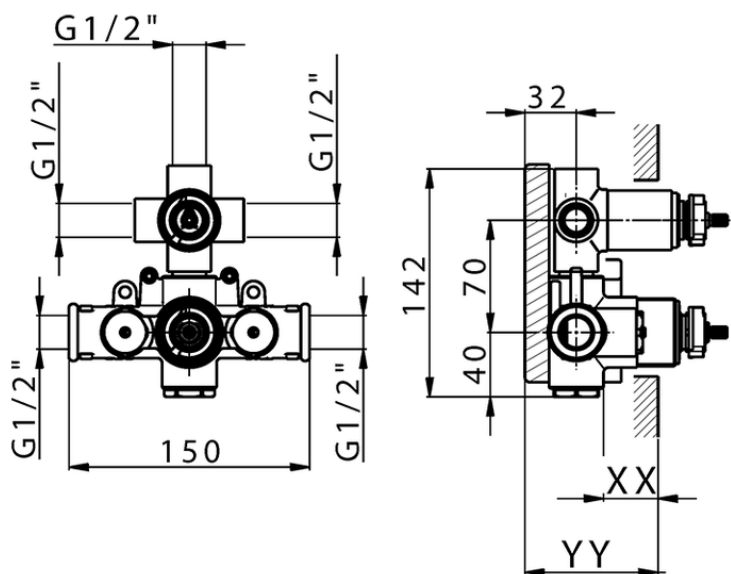

## Parte externa termostático ducha emp. 3 salidas SUITE\_SU018200

SU018200

<https://es.huberitalia.com/parte-externa-termostatico-ducha-emp-3-salidas-suite-su018200>

Piastra/Plate/Plaque/Platte/Placa

2-3mm: XX 25-40 YY 76-91

10 mm: XX 16-31 YY 65-80

ZB018201

<https://es.huberitalia.com/parte-empotrada-termostatico-ducha-3-salidas-empotrado-zb018201>

2024-11-24