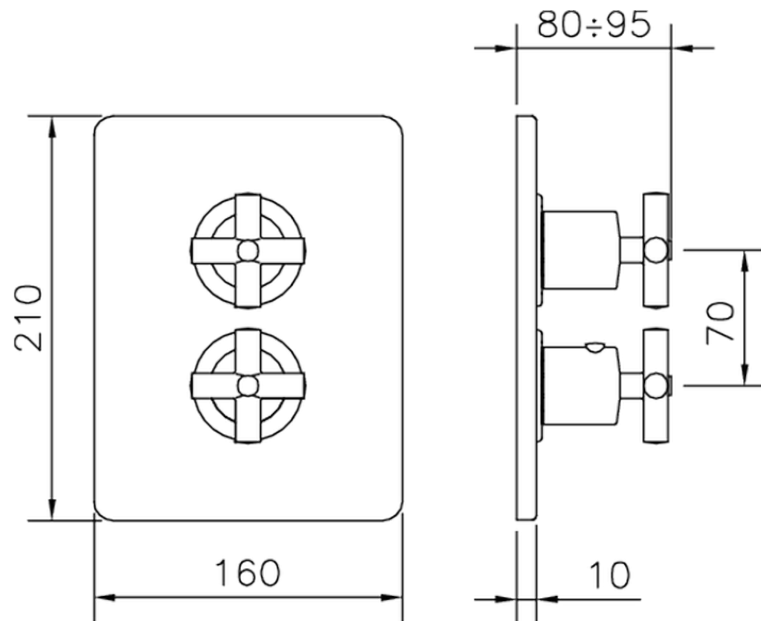

## Parte externa termostático ducha emp. 3 salidas SUITE\_SU018200

SU018200

<https://es.huberitalia.com/parte-externa-termostatico-ducha-emp-3-salidas-suite-su018200>

Piastra/Plate/Plaque/Platte/Placa

2-3mm: XX 25-40 YY 76-91

10 mm: XX 16-31 YY 65-80

ZB018201

<https://es.huberitalia.com/parte-empotrada-termostatico-ducha-3-salidas-empotrado-zb018201>

2024-11-24