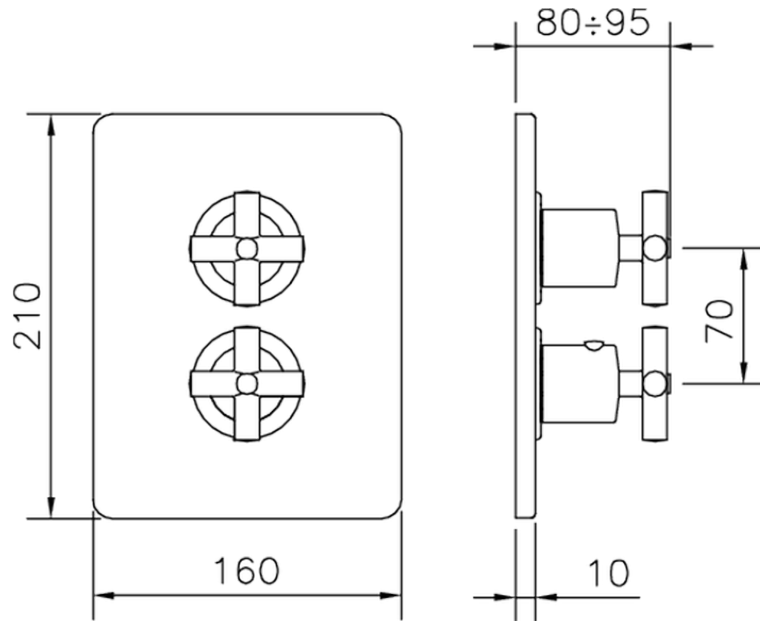

## Parte externa termostático ducha emp. 3 salidas SUITE\_SU018200

SU018200

<https://es.huberitalia.com/parte-externa-termostatico-ducha-emp-3-salidas-suite-su018200>

Piastra/Plate/Plaque/Platte/Placa

2-3mm: XX 25-40 YY 76-91

10 mm: XX 16-31 YY 65-80

ZB018201

<https://es.huberitalia.com/parte-empotrada-termostatico-ducha-3-salidas-empotrado-zb018201>

2024-11-23