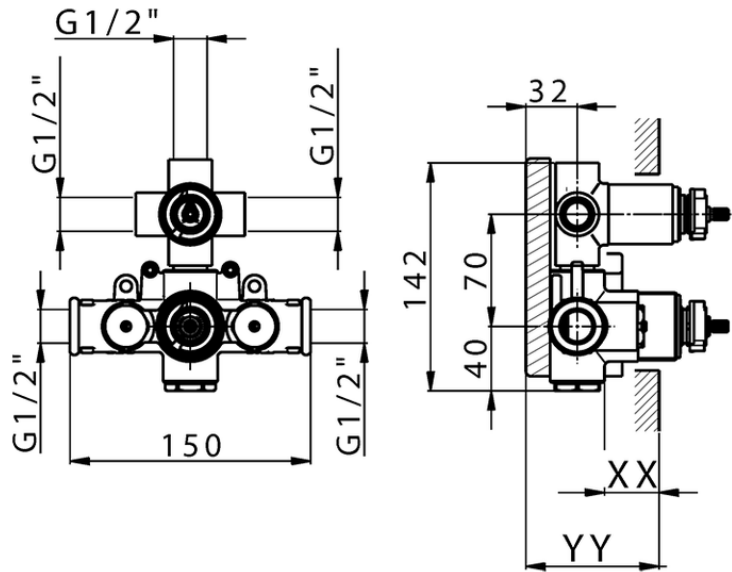

## Parte externa termostático ducha emp. 3 salidas SUITE\_SU018200

SU018200

<https://es.huberitalia.com/parte-externa-termostatico-ducha-emp-3-salidas-suite-su018200>

Piastra/Plate/Plaque/Platte/Placa

2-3mm: XX 25-40 YY 76-91

10 mm: XX 16-31 YY 65-80

ZB018201

<https://es.huberitalia.com/parte-empotrada-termostatico-ducha-3-salidas-empotrado-zb018201>

2024-11-23