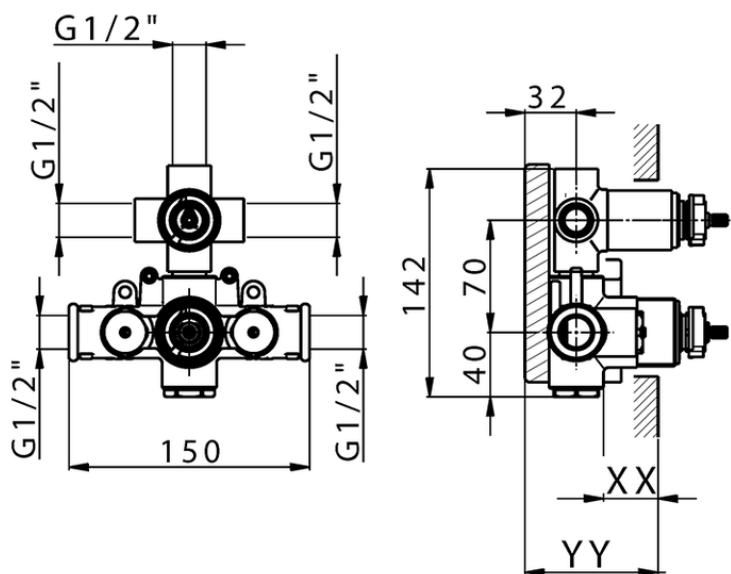

Parte externa termostático ducha emp. 3 salidas SUITE_SU018200

SU018200

<https://es.huberitalia.com/parte-externa-termostatico-ducha-emp-3-salidas-suite-su018200>

Piastra/Plate/Plaque/Platte/Placa

2-3mm: XX 25-40 YY 76-91

10 mm: XX 16-31 YY 65-80

ZB018201

<https://es.huberitalia.com/parte-empotrada-termostatico-ducha-3-salidas-empotrado-zb018201>

2024-11-21