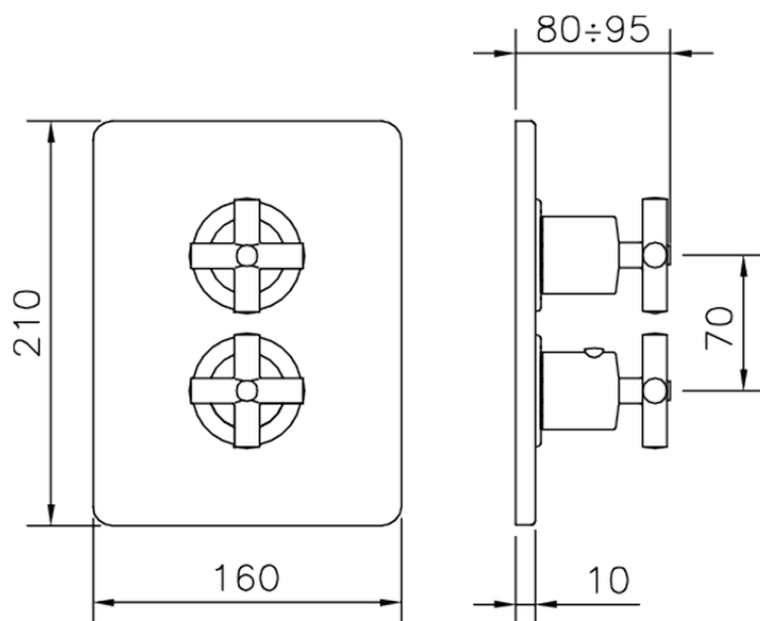

Parte externa termostático ducha emp. 3 salidas SUITE_SU018200

SU018200

<https://es.huberitalia.com/parte-externa-termostatico-ducha-emp-3-salidas-suite-su018200>

Piastra/Plate/Plaque/Platte/Placa

2-3mm: XX 25-40 YY 76-91

10 mm: XX 16-31 YY 65-80

ZB018201

<https://es.huberitalia.com/parte-empotrada-termostatico-ducha-3-salidas-empotrado-zb018201>

2024-11-21