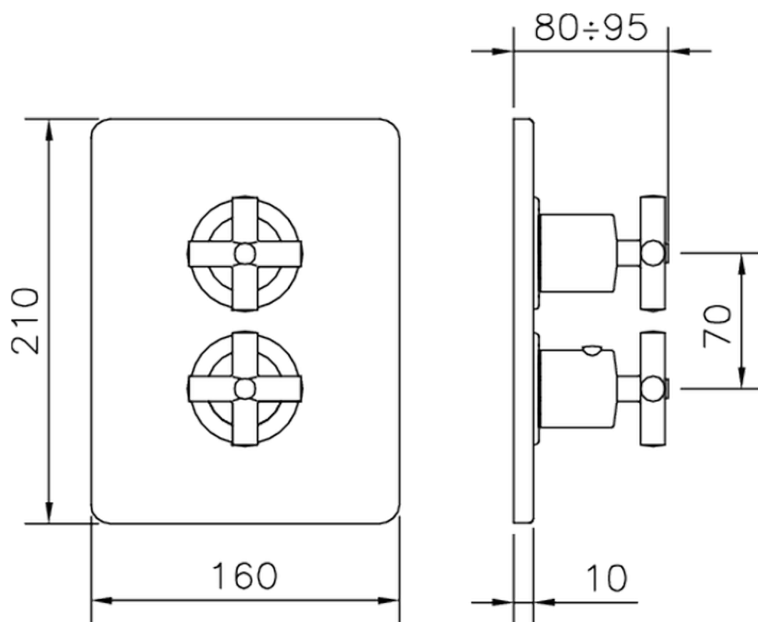

## Parte externa termostático ducha emp. 3 salidas SUITE\_SU018200

SU018200

<https://es.huberitalia.com/parte-externa-termostatico-ducha-emp-3-salidas-suite-su018200>

Piastra/Plate/Plaque/Platte/Placa

2-3mm: XX 25-40 YY 76-91

10 mm: XX 16-31 YY 65-80

ZB018201

<https://es.huberitalia.com/parte-empotrada-termostatico-ducha-3-salidas-empotrado-zb018201>

2024-11-21