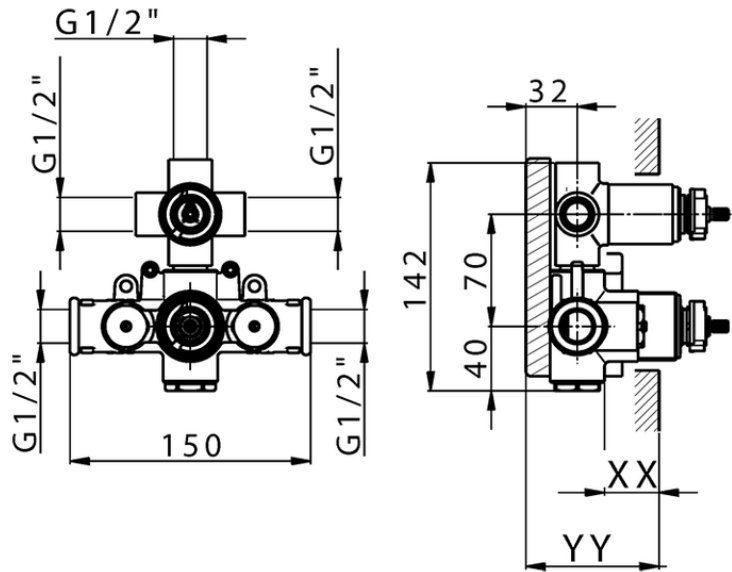

## Parte externa termostático ducha emp. 3 salidas SUITE\_SU018200

SU018200

<https://es.huberitalia.com/parte-externa-termostatico-ducha-emp-3-salidas-suite-su018200>

Piastra/Plate/Plaque/Platte/Placa

2-3mm: XX 25-40 YY 76-91

10 mm: XX 16-31 YY 65-80

ZB018201

<https://es.huberitalia.com/parte-empotrada-termostatico-ducha-3-salidas-empotrado-zb018201>

2024-11-21