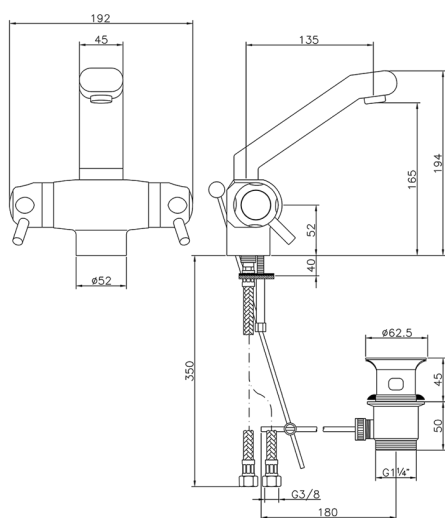

Lavabo termostático COLECTIVIDAD_CPT51010

MODELO **CPT51010**

Lavabo termostático, con desagüe 1"1/4, latiguillos acero G.3/8"

ACABADOS DISPONIBLES

21 21 Cromo

CARACTERÍSTICAS

Recambio Cartucho **24.02AB.PL**

Cartucho Termostático Plus 12x32

Termostático

El Termostático Huber es tu gestor personal del agua, ayudándote a manejar, controlar y ahorrar agua y energía.

2024-10-18