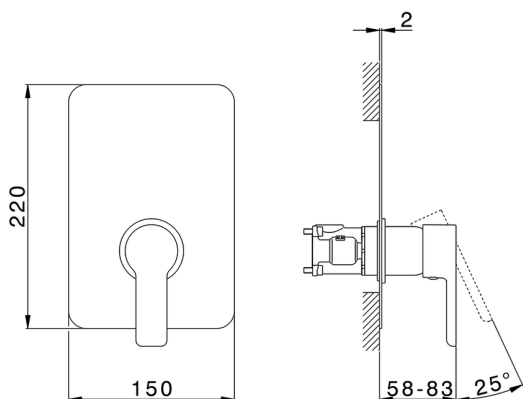

## Conjunto Monomando para One-Box SOFT\_SF0BM010

MODELO **SF0BM010**

Conjunto Monomando para One-Box, 1 salida, profundidad mínima de instalación 67 mm, sin parte empotrada, para art. ZB00B030-ZB00B031

ACABADOS DISPONIBLES

**21** 21 Cromo

CARACTERÍSTICAS

Recambio Cartucho **ZZ97179000**

**Cartucho Monomando 35 mm**

Instalación **Empotrado**

Empotrado 2 **ZB00B031**

**ZB00B030**