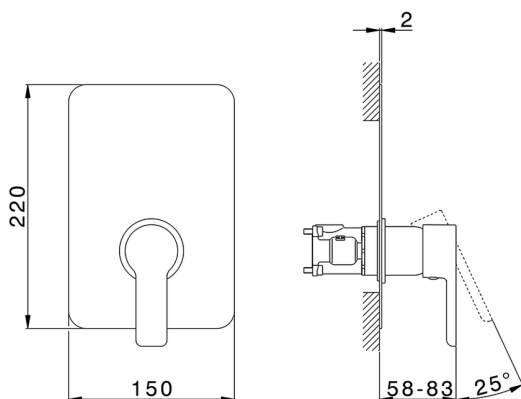

Conjunto Monomando para One-Box SOFT_SF0BM010

MODELO **SF0BM010**

Conjunto Monomando para One-Box, 1 salida, profundidad mínima de instalación 67 mm, sin parte empotrada, para art. ZB00B030-ZB00B031

ACABADOS DISPONIBLES

CARACTERÍSTICAS

Recambio Cartucho **ZZ97179000**

Cartucho Monomando 35 mm

Instalación **Empotrado**

Empotrado 2 **ZB00B031**

ZB00B030

Conjunto Monomando para One-Box SOFT_SF0BM010

SF0BM010

<https://es.huberitalia.com/conjunto-monomando-para-one-box-soft-sf0bm010>

One-Box Universal para empotrado ONE BOX_ZB00B031

MODELO **ZB00B031**

One-Box Universal para empotrado, para termostático o monomando 1 o 2 o 3 salidas, sin parte externa, con silenciadores, con junta para sellado