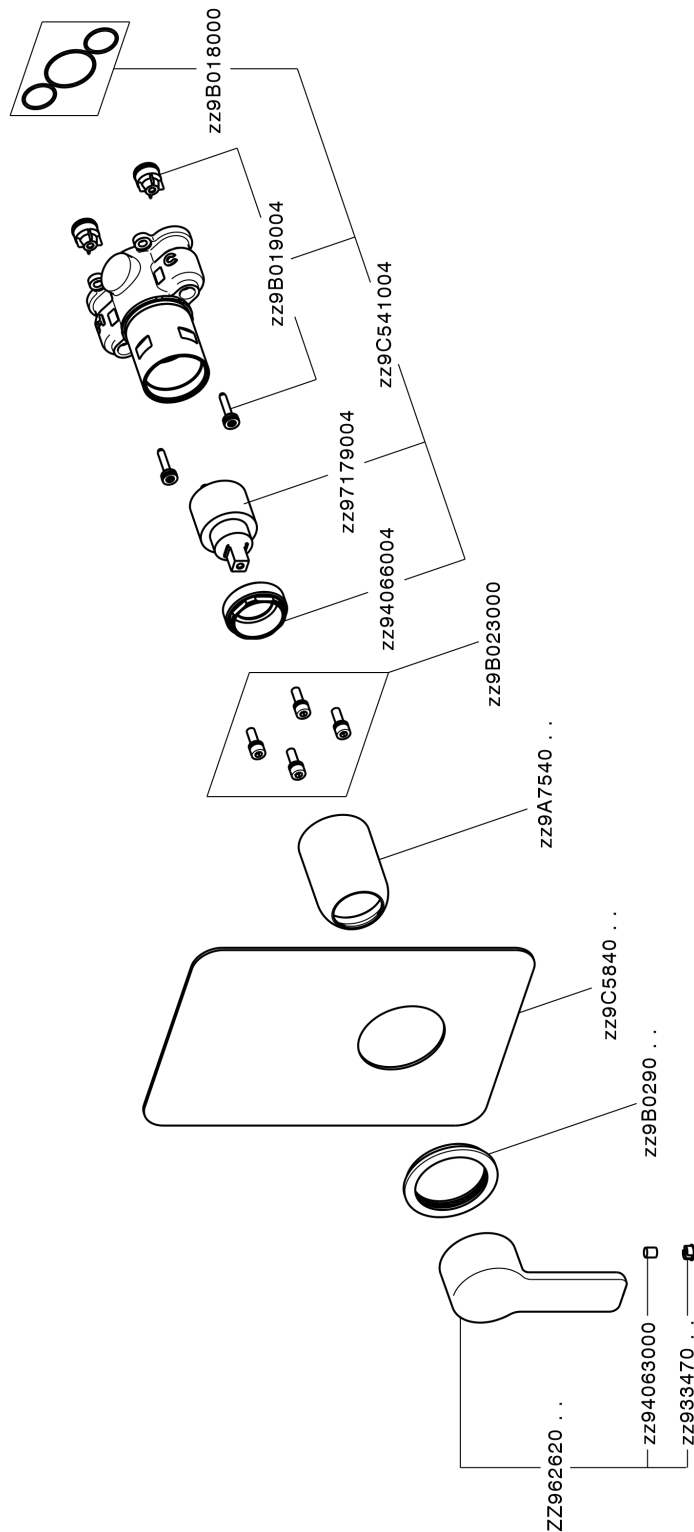

Conjunto Monomando para One-Box SOFT_SF0BM010

SF0BM010

<https://es.huberitalia.com/conjunto-monomando-para-one-box-soft-sf0bm010>