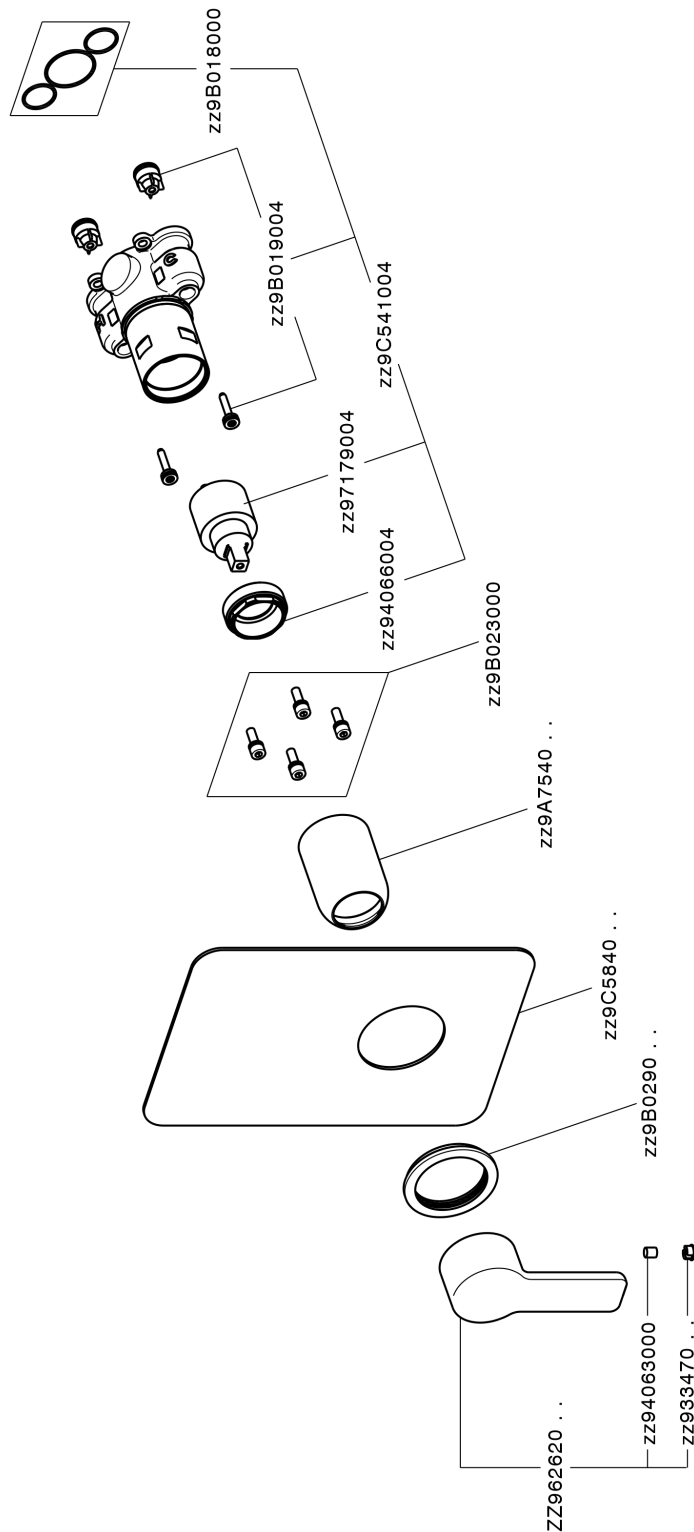

Conjunto Monomando para One-Box SOFT_SF0BM010

MODELO **SF0BM010**

Conjunto Monomando para One-Box, 1 salida, profundidad mínima de instalación 67 mm, sin parte empotrada, para art. ZB00B030-ZB00B031

ACABADOS DISPONIBLES

CARACTERÍSTICAS

Recambio Cartucho **ZZ97179000**

Cartucho Monomando 35 mm

Instalación **Empotrado**

Empotrado 2 **ZB00B031**

ZB00B030

Conjunto Monomando para One-Box SOFT_SF0BM010

SF0BM010

<https://es.huberitalia.com/conjunto-monomando-para-one-box-soft-sf0bm010>

One-Box Universal para empotrado ONE BOX_ZB00B031

MODELO **ZB00B031**

One-Box Universal para empotrado, para termostático o monomando 1 o 2 o 3 salidas, sin parte externa, con silenciadores, con junta para sellado

ACABADOS DISPONIBLES

04 04 Sin Acabado

CARACTERÍSTICAS

Empotrado **1**
 Instalación **Empotrado**

Termostático

El Termostático Huber es tu gestor personal del agua, ayudándote a manejar, controlar y ahorrar agua y energía.