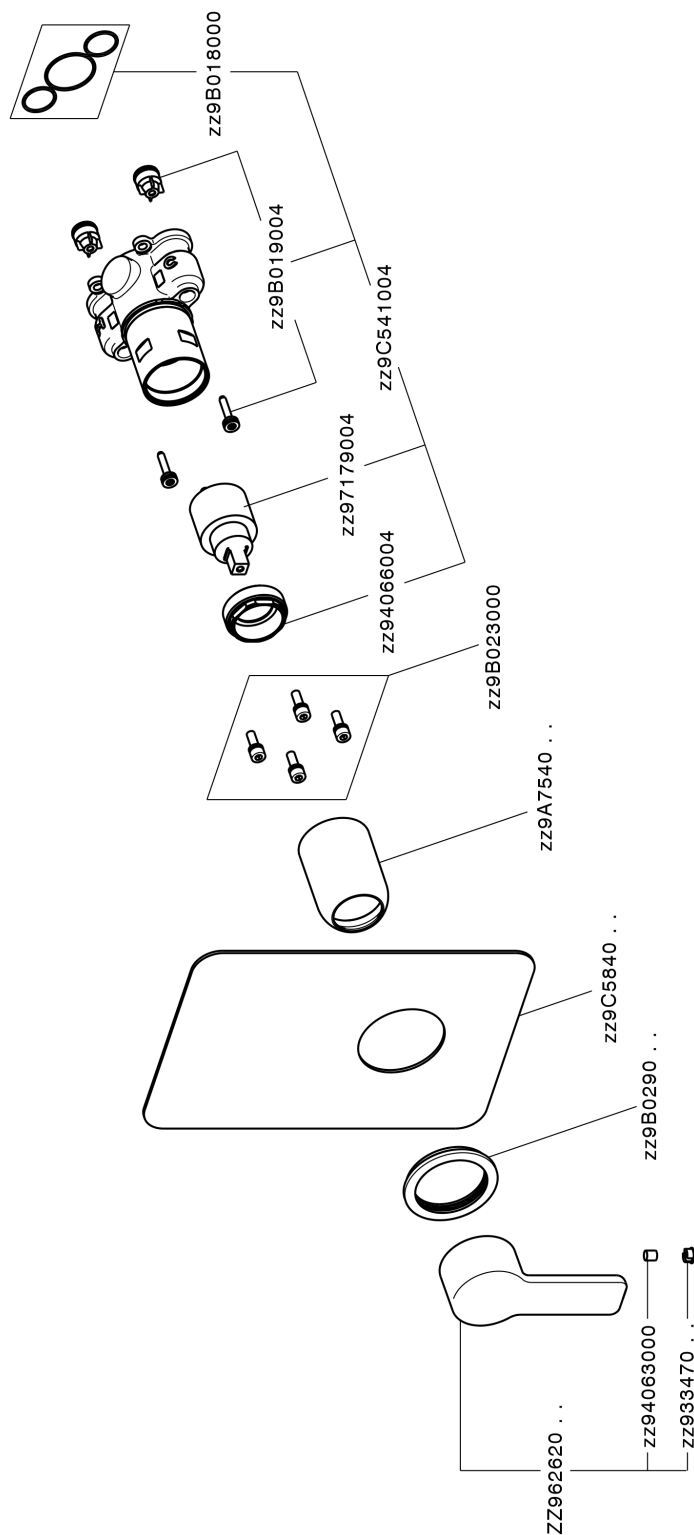

Conjunto Monomando para One-Box SOFT_SF0BM010

MODELO **SF0BM010**

Conjunto Monomando para One-Box, 1 salida, profundidad mínima de instalación 67 mm, sin parte empotrada, para art. ZB00B030-ZB00B031

ACABADOS DISPONIBLES

CARACTERÍSTICAS

Recambio Cartucho **ZZ97179000**

Cartucho Monomando 35 mm

Instalación **Empotrado**

Empotrado 2 **ZB00B031**

ZB00B030

Conjunto Monomando para One-Box SOFT_SF0BM010

SF0BM010

<https://es.huberitalia.com/conjunto-monomando-para-one-box-soft-sf0bm010>

One-Box Universal para empotrado ONE BOX_ZB00B031

MODELO **ZB00B031**

One-Box Universal para empotrado, para termostático o monomando 1 o 2 o 3 salidas, sin parte externa, con silenciadores, con junta para sellado

ACABADOS DISPONIBLES

04 04 Sin Acabado

CARACTERÍSTICAS

Empotrado **1**
 Instalación **Empotrado**

Termostático

El Termostático Huber es tu gestor personal del agua, ayudándote a manejar, controlar y ahorrar agua y energía.