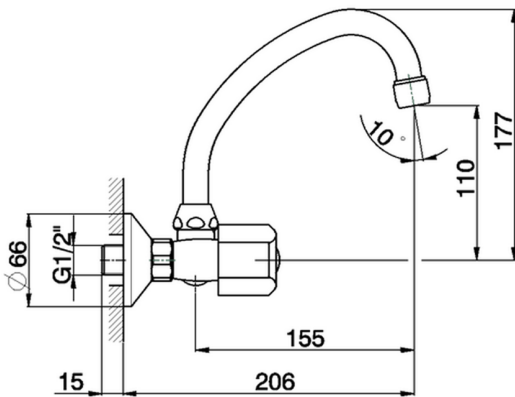

Fregadero de pared EVA_EV000430

MODELO **EV000430**

Fregadero de pared, caño giratorio, sin manetas

ACABADOS DISPONIBLES

CARACTERÍSTICAS

2026-05-20