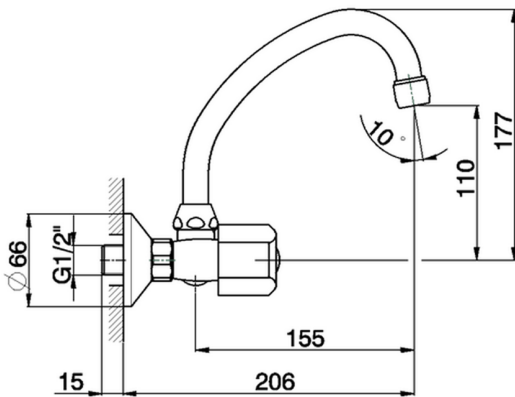

Fregadero de pared EVA_EV000430

MODELO **EV000430**

Fregadero de pared, caño giratorio, sin manetas

ACABADOS DISPONIBLES

CARACTERÍSTICAS

2026-06-10