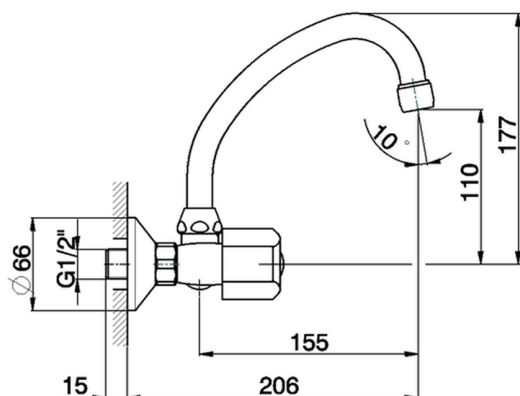

Fregadero de pared EVA_EV000430

MODELO **EV000430**

Fregadero de pared, caño giratorio, sin manetas

ACABADOS DISPONIBLES

CARACTERÍSTICAS

2026-04-29