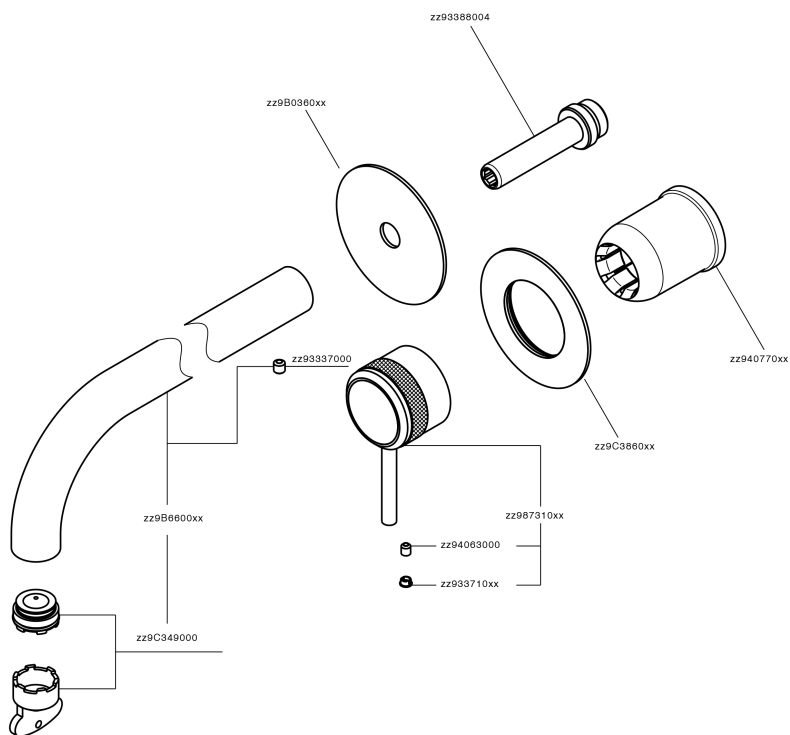

Parte externa monomando lavabo de pared CHRONOS_CR00551E

MODELO **CR00551E**

Parte externa monomando lavabo de pared, sin parte empotrada, caño L.250 mm, para art. Easy-Box ZB002450 y art. ZB025510

ACABADOS DISPONIBLES

-  **21** 21 Cromo
-  **2F** 2F Níquel Cepillado
-  **2Q** 2Q Black Titanium

CARACTERÍSTICAS

Instalación	Empotrado
Empotrado 1	ZB002450

Parte esterna monomando lavabo de pared CHRONOS_CR00551E

CR00551E

<https://es.huberitalia.com/parte-externa-monomando-lavabo-de-pared-chronos-cr00551e>

Parte empotrada monomando lavabo de pared Easy-Box EMPOTRADO_ZB002450

MODELO **ZB002450**

Parte empotrada monomando lavabo de pared Easy-Box, con caja de protección, sin parte externa

ACABADOS DISPONIBLES

CARACTERÍSTICAS

Empotrado **1**
 Recambio Cartucho **ZZ95409000**
Cartucho Monomando 35 mm

Piastra/Plate/Plaque/Platte/Placa

2-3mm: XX 56-76

10mm: XX 48-68

EcoStop

La función EcoStop limita el caudal del agua aproximadamente el 50% de la salida máxima con una leve resistencia en la maneta. Basta con empujar ligeramente más allá de la mitad del tope sólo cuando se requiera la salida máxima de agua. Esto permitirá ahorrar hasta un 50% de agua.