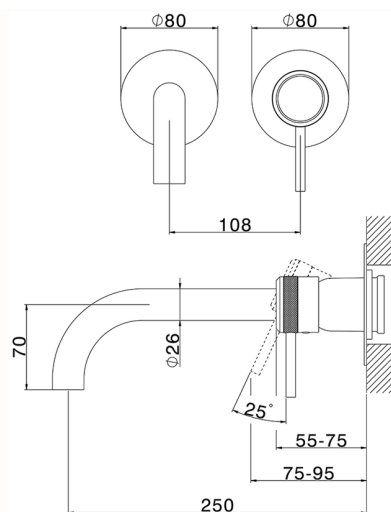

Parte externa monomando lavabo de pared CHRONOS_CR00551E

MODELO **CR00551E**

Parte externa monomando lavabo de pared, sin parte empotrada, caño L.250 mm, para art. Easy-Box ZB002450 y art. ZB025510

ACABADOS DISPONIBLES

-  **21** 21 Cromo
-  **2F** 2F Níquel Cepillado
-  **2Q** 2Q Black Titanium

CARACTERÍSTICAS

Instalación	Empotrado
Empotrado 1	ZB002450

Parte esterna monomando lavabo de pared CHRONOS_CR00551E

CR00551E

<https://es.huberitalia.com/parte-externa-monomando-lavabo-de-pared-chronos-cr00551e>

Parte empotrada monomando lavabo de pared Easy-Box EMPOTRADO_ZB002450

MODELO **ZB002450**

Parte empotrada monomando lavabo de pared Easy-Box, con caja de protección, sin parte externa

ACABADOS DISPONIBLES

CARACTERÍSTICAS

Empotrado **1**
 Recambio Cartucho **ZZ95409000**
Cartucho Monomando 35 mm

Piastra/Plate/Plaque/Platte/Placa

2-3mm: XX 56-76

10mm: XX 48-68

EcoStop

La función EcoStop limita el caudal del agua aproximadamente el 50% de la salida máxima con una leve resistencia en la maneta. Basta con empujar ligeramente más allá de la mitad del tope sólo cuando se requiera la salida máxima de agua. Esto permitirá ahorrar hasta un 50% de agua.